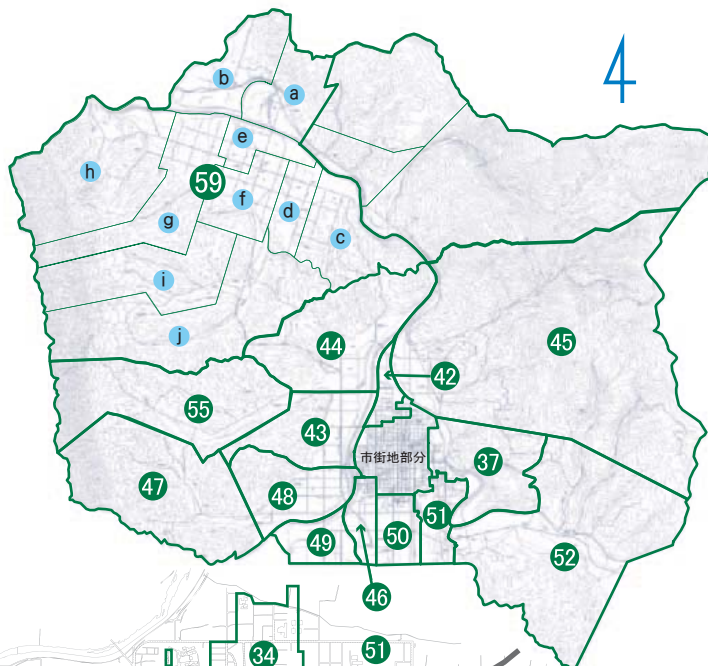

町内会エリア

名寄地区町内会

① 1区	⑱ 16区	③⑤ 農高区	⑤② 中名寄
② 2区	⑲ 17区	③⑥ 旭ヶ丘区	⑤③ 南が丘区
③ 第3区	⑳ 第18区	③⑦ 旭東区	⑤④ 中島区
④ 4区	㉑ 第19区	③⑧ 旭東北区	⑤⑤ 瑞穂
⑤ 南5区	㉒ 20区	③⑨ 北斗区	⑤⑥ ノースタウン区
⑥ 北5区	㉓ 21区	④⑩ 新北斗団地	⑤⑦ マーガレット区
⑦ 第6区	㉔ 寺町区	④⑪ 大橋商団地	⑤⑧ サンビラー区
⑧ 7区	㉕ 鉄道区	④⑫ 大橋区	⑤⑨ 智恵文
⑨ 8区	㉖ 北新区	④⑬ 砺波	a 智恵文八幡ブロック
⑩ 9区	㉗ 栄町区	④⑭ 内淵	b 智恵文智北ブロック
⑪ 10区	㉘ 西町1区	④⑮ 日進	c 智恵文更生ブロック
⑫ 11区	㉙ 西町2区	④⑯ 豊栄区	d 智恵文振興ブロック
⑬ 東12区	㉚ 西町3区	④⑰ 弥生	e 智恵文中央ブロック
⑭ 西12区	㉛ 大町区	④⑱ 曙区	f 智恵文瑞和ブロック
⑮ 第13区	㉜ 麻生	④⑲ 共和	g 智恵文親和ブロック
⑯ 第14区	㉝ 旭栄区	④⑳ 徳田区	h 智恵文智西ブロック
⑰ 15区	㉞ 高見区	④㉑ 緑丘	i 智恵文智南ブロック
			j 智恵文南ブロック

【市街地部分】

風連地区町内会

① 風連中央区
② 風連南区
③ 新大町
④ 風連北栄
⑤ 風連西区
⑥ 風連2区
⑦ 下多寄
⑧ 風連豊里
⑨ 風連アカシヤ
⑩ 東風連
⑪ 風連旭
⑫ 風連日進
⑬ 西風連