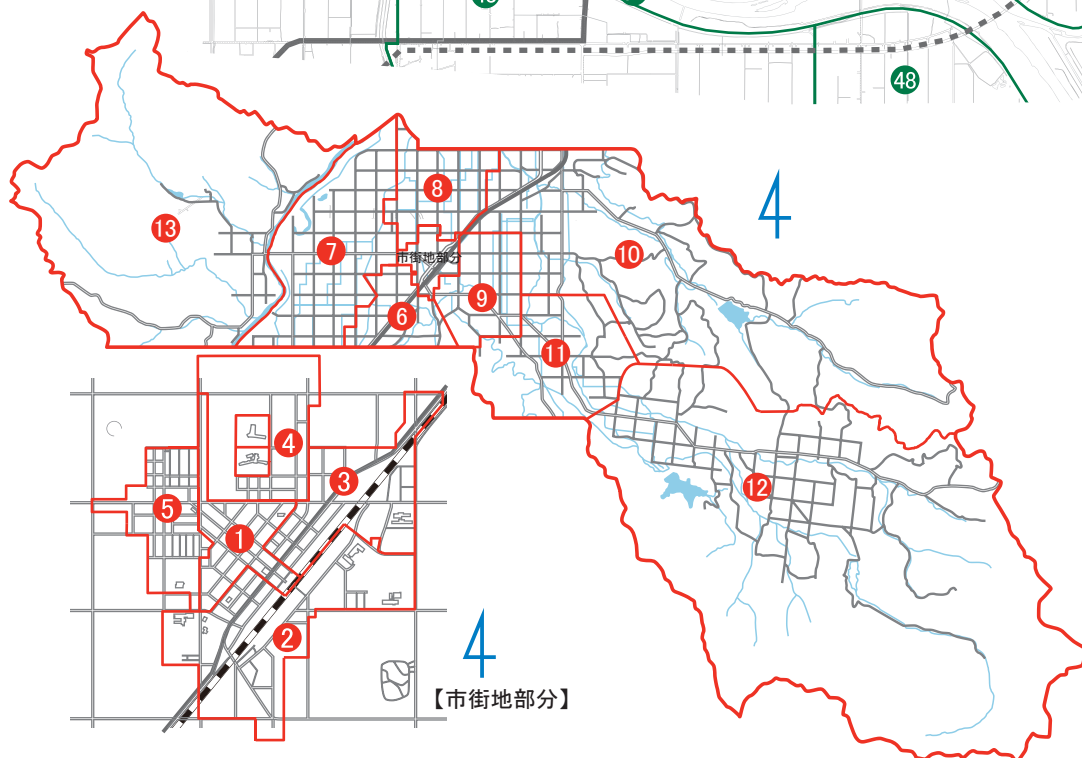

町内会エリア

名寄地区町内会

① 1区	⑱ 16区	③⑤ 農高区	⑤② 中名寄
② 2区	⑲ 17区	③⑥ 旭ヶ丘区	⑤③ 南が丘区
③ 第3区	⑳ 第18区	③⑦ 旭東区	⑤④ 中島区
④ 4区	㉑ 第19区	③⑧ 旭東北区	⑤⑤ 瑞穂
⑤ 南5区	㉒ 20区	③⑨ 北斗区	⑤⑥ ノースタウン区
⑥ 北5区	㉓ 21区	④⑩ 新北斗団地	⑤⑦ マーガレット区
⑦ 第6区	㉔ 寺町区	④⑪ 大橋商団地	⑤⑧ サンビラー区
⑧ 7区	㉕ 鉄道区	④⑫ 大橋区	⑤⑨ 智恵文
⑨ 8区	㉖ 北新区	④⑬ 砺波	a 智恵文八幡ブロック
⑩ 9区	㉗ 栄町区	④⑭ 内淵	b 智恵文智北ブロック
⑪ 10区	㉘ 西町1区	④⑮ 日進	c 智恵文更生ブロック
⑫ 11区	㉙ 西町2区	④⑯ 豊栄区	d 智恵文振興ブロック
⑬ 東12区	㉚ 西町3区	④⑰ 弥生	e 智恵文中央ブロック
⑭ 西12区	㉛ 大町区	④⑱ 曙区	f 智恵文瑞和ブロック
⑮ 第13区	㉜ 麻生	④⑲ 共和	g 智恵文親和ブロック
⑯ 第14区	㉝ 旭栄区	④⑳ 徳田区	h 智恵文智西ブロック
⑰ 15区	㉞ 高見区	④㉑ 緑丘	i 智恵文智南ブロック
			j 智恵文南ブロック

【市街地部分】

風連地区町内会

① 風連中央区
② 風連南区
③ 新大町
④ 風連北栄
⑤ 風連西区
⑥ 風連2区
⑦ 下多寄
⑧ 風連豊里
⑨ 風連アカシヤ
⑩ 東風連
⑪ 風連旭
⑫ 風連日進
⑬ 西風連