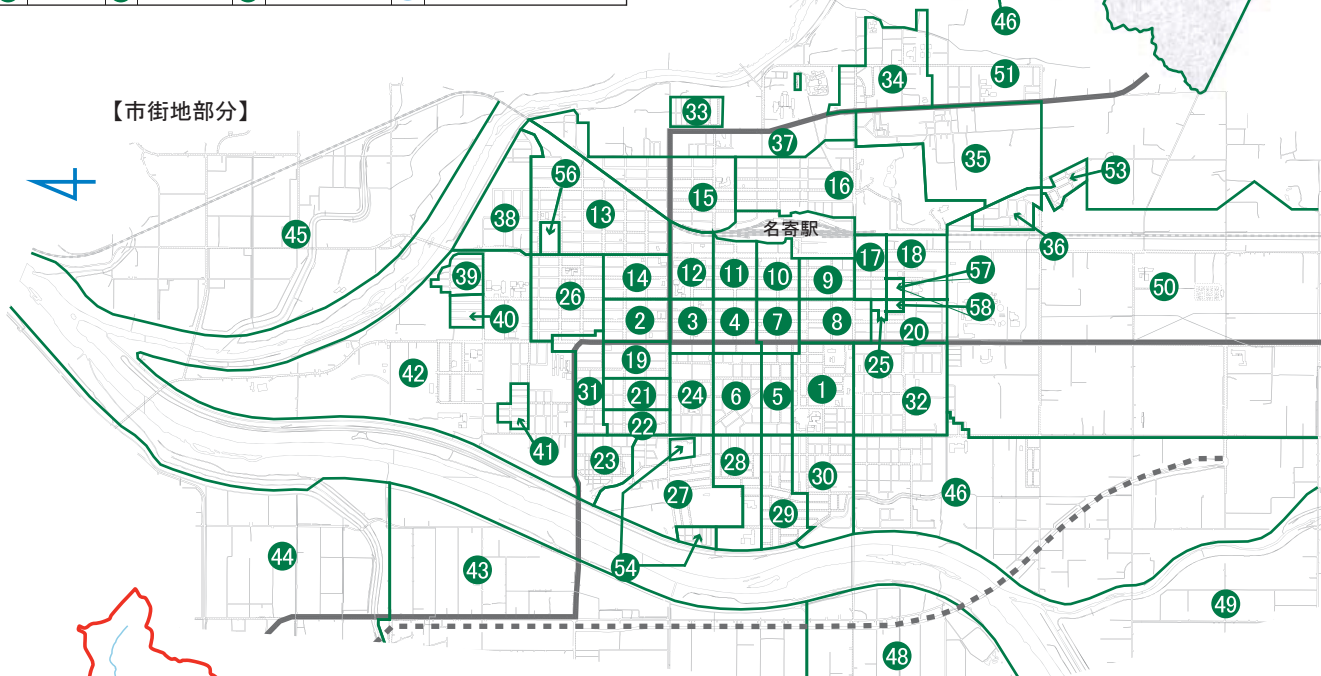

町内会エリア

名寄地区町内会

① 1区	⑱ 16区	③⑤ 農高区	⑤② 中名寄
② 2区	⑲ 17区	③⑥ 旭ヶ丘区	⑤③ 南が丘区
③ 第3区	⑳ 第18区	③⑦ 旭東区	⑤④ 中島区
④ 4区	㉑ 第19区	③⑧ 旭東北区	⑤⑤ 瑞穂
⑤ 南5区	㉒ 20区	③⑨ 北斗区	⑤⑥ ノースタウン区
⑥ 北5区	㉓ 21区	④⑩ 新北斗団地	⑤⑦ マーガレット区
⑦ 第6区	㉔ 寺町区	④⑪ 大橋商団地	⑤⑧ サンビラー区
⑧ 7区	㉕ 鉄道区	④⑫ 大橋区	⑤⑨ 智恵文
⑨ 8区	㉖ 北新区	④⑬ 砺波	a 智恵文八幡ブロック
⑩ 9区	㉗ 栄町区	④⑭ 内淵	b 智恵文智北ブロック
⑪ 10区	㉘ 西町1区	④⑮ 日進	c 智恵文更生ブロック
⑫ 11区	㉙ 西町2区	④⑯ 豊栄区	d 智恵文振興ブロック
⑬ 東12区	㉚ 西町3区	④⑰ 弥生	e 智恵文中央ブロック
⑭ 西12区	㉛ 大町区	④⑱ 曙区	f 智恵文瑞和ブロック
⑮ 第13区	㉜ 麻生	④⑲ 共和	g 智恵文親和ブロック
⑯ 第14区	㉝ 旭栄区	④⑳ 徳田区	h 智恵文智西ブロック
⑰ 15区	㉞ 高見区	④㉑ 緑丘	i 智恵文智南ブロック
			j 智恵文南ブロック

【市街地部分】

風連地区町内会

① 風連中央区
② 風連南区
③ 新大町
④ 風連北栄
⑤ 風連西区
⑥ 風連2区
⑦ 下多寄
⑧ 風連豊里
⑨ 風連アカシヤ
⑩ 東風連
⑪ 風連旭
⑫ 風連日進
⑬ 西風連