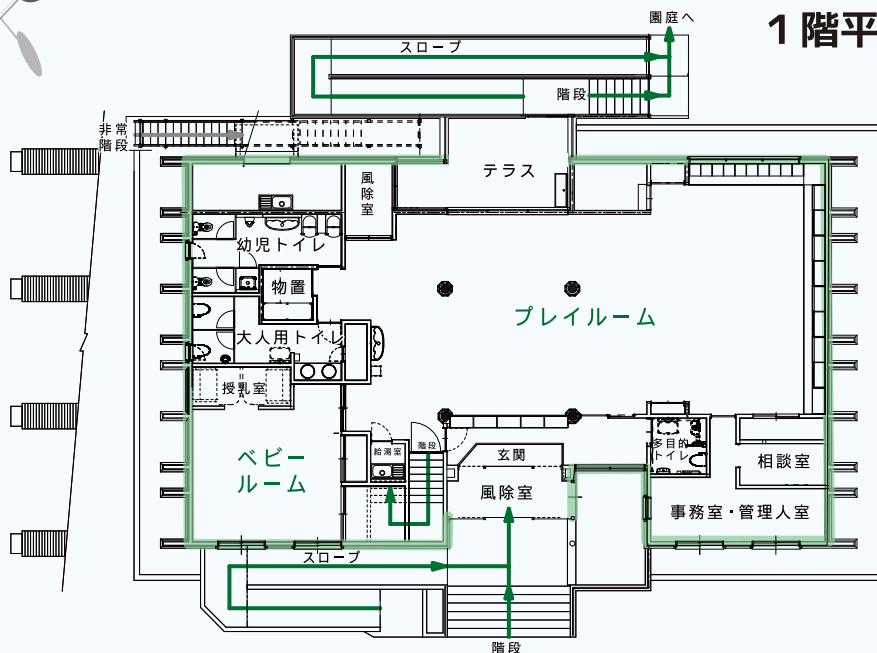

# 「ひまわりらんど」がオープン

南広場北側にあるなよろ森林館を改修し、待望の子育て支援施設『地域子育て支援センター「ひまわりらんど」』が完成しました。

同施設は10月27日(火)の午前中にオープン式が行われ、その日の午後から早速開館。

多くの親子が訪れ、のびのびと楽しく遊べる空間としてスタートを切りました。

外観

オープン式

施設の様子

施設の様子

## 1階平面図

園庭

プレイルーム

授乳室

ベビールーム

プレイルーム

## 2階平面図

視聴覚 兼 図書室