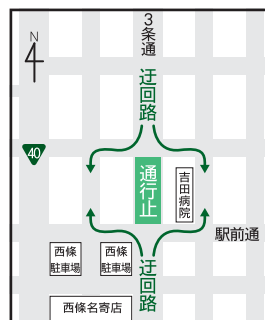

渡辺 陽子 講演会

Yoko Watanabe 男女共同参画セミナー

性別にとらわれず、一人ひとりがお互いを尊重し、自分らしく生きる社会。これが男女共同参画社会のめざす姿です。セミナーをおして男女共同参画について考えてみませんか。

とき 2月6日(土)

開場14:00/開演14:30

ところ 駅前交流プラザ「よろーな」**入場無料**

その他 託児所あり。
1月27日(水)までに申し込みください。

主催 名寄市/名寄市男女共同参画推進委員会

申し込み・企画課男女共同参画担当(名寄庁舎3階)

問い合わせ ☎01654③2111(内線3305)

FAX 01654②5644

✉ny-mwkyodo@city.nayoro.lg.jp

講師プロフィール

札幌市出身。北海道放送(HBC)アナウンサーとして、情報番組・ニュース・スポーツなど幅広く担当し、2013年春にフリーアナウンサーへ。現在は、HBCテレビの「今日ドキッ」「金曜ランチ」に出演中。

平成28年 名寄消防出初式 1月9日(土)

出初式

- ◆とき 14:00
- ◆ところ 西3条本通 南5丁目～南6丁目の間
※13:30～15:00の間交通規制を行います。
- ◆内容 分列行進、登梯など

式典

- ◆とき 15:00
- ◆ところ グランドホテル藤花
- ◆内容 表彰、管理者告辞など

問い合わせ

上川北部消防事務組合名寄消防署
☎01654③3319

天塩川だより

定住自立圏の構成市町村のイベントを紹介します

剣淵町 絵本の館 お正月特別開館イベント

とき 1月3日(日) 10:00～15:00
ところ 絵本の館(剣淵町緑町15-3)
問い合わせ 絵本の館 ☎0165(34)2624

幌加内 朱鞠内湖ワカサギ釣り

とき 1月～3月
ところ 朱鞠内湖
問い合わせ 朱鞠内湖淡水漁業協同組合
☎0165(38)2470

士別市 第61回しべつ雪まつり

とき 2月6日(土)～7日(日)
ところ 士別市中央公園周辺特設会場
問い合わせ しべつ雪まつり実行委員会
(士別観光協会)
☎0165(29)2225