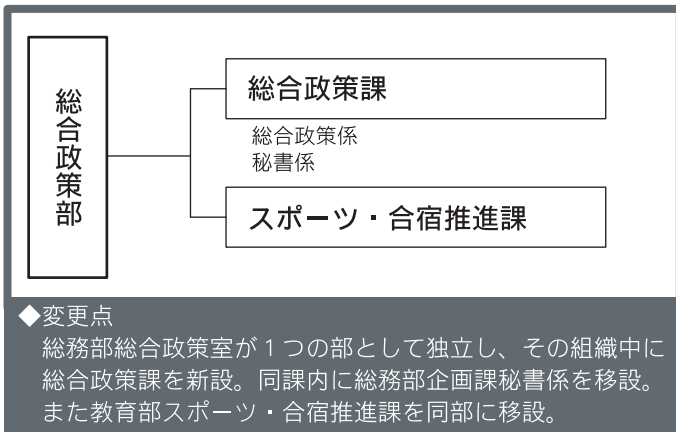

名寄市役所の組織機構が一部変更します

※変更になる部署のみ掲載

5月から執務室の配置を一部変更します

市役所名寄庁舎3階の執務室の配置が変わります。変更後の配置は下図のとおりです。
※変更は名寄庁舎3階のみです。

名寄庁舎3階概略図