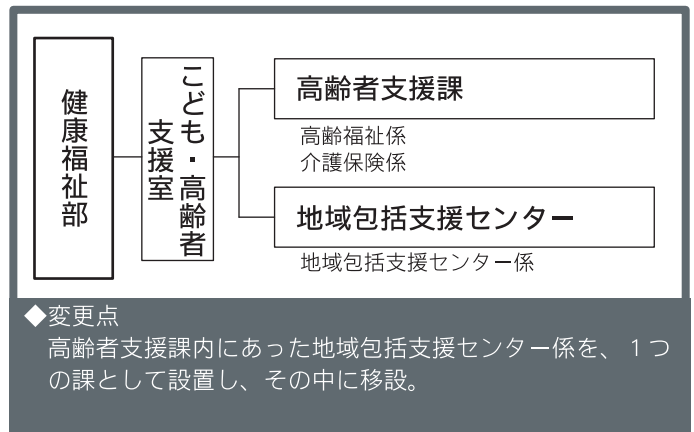

名寄市役所の組織機構が一部変更します

※変更になる部署のみ掲載

5月から執務室の配置を一部変更します

市役所名寄庁舎3階の執務室の配置が変わります。変更後の配置は下図のとおりです。
※変更は名寄庁舎3階のみです。

名寄庁舎3階概略図