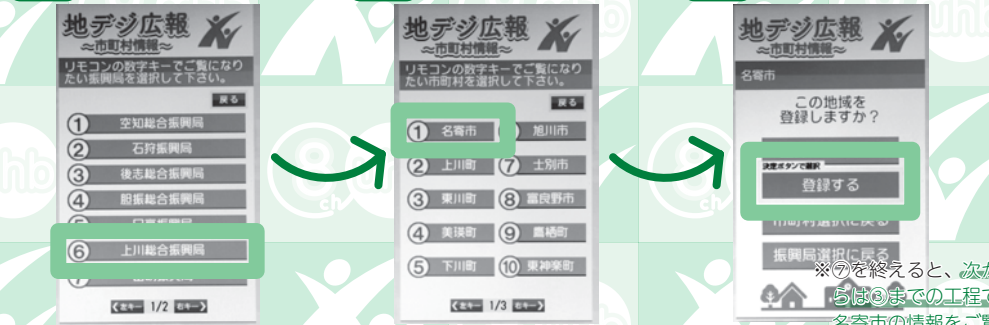

地デジ広報

はじめます

広報 なよろ

7月1日から、北海道文化放送（UHB：8ch）のデータ放送で名寄市に関する情報を発信します。ご家庭のテレビでご覧になる方法は次のとおりです。発信する情報は、新型コロナウイルス感染症をはじめ、ワクチン接種に関する情報やイベント情報など、市に関するさまざまな情報を発信しますので、ぜひご覧ください。

UHB(8ch)を押す

dボタンを押す

黄色ボタンを押す

青ボタン、または、『その他の地域をみる』を選択

※画面右側に表示される「地デジ広報～市町村情報～」を選択してもOKです。

⑤『⑥上川総合振興局』を選択

⑥『①名寄市』を選択

⑦『登録する』を選択

テレビ画面全体の表示イメージ

※⑦を終えると、次からは⑧までの工程で名寄市の情報をご覧いただけます。

放送されている画面

地デジ広報はじめます