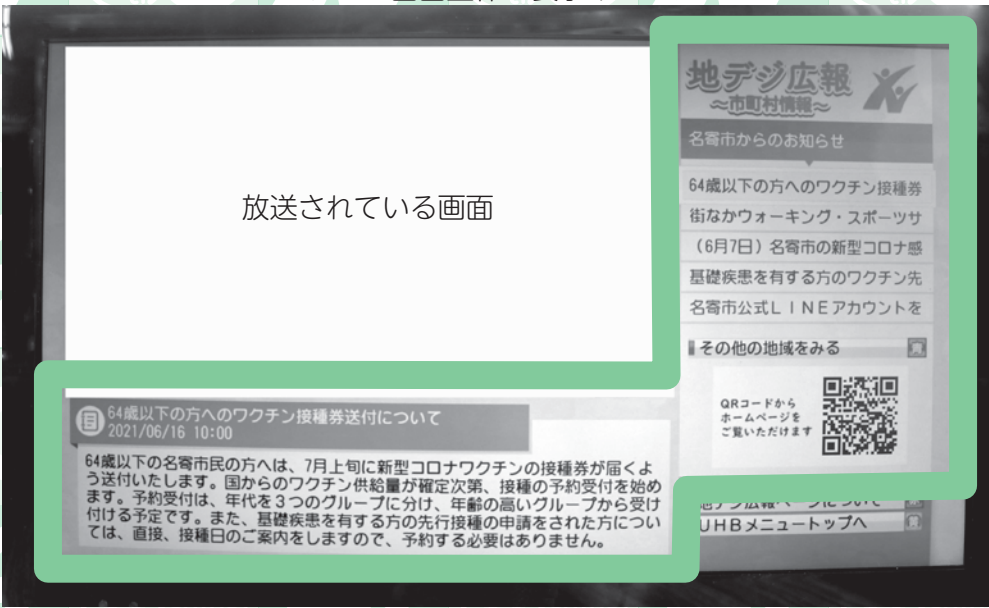

地デジ広報

はじめます

広報 なよろ

7月1日から、北海道文化放送（UHB：8ch）のデータ放送で名寄市に関する情報を発信します。ご家庭のテレビでご覧になる方法は次のとおりです。発信する情報は、新型コロナウイルス感染症をはじめ、ワクチン接種に関する情報やイベント情報など、市に関するさまざまな情報を発信しますので、ぜひご覧ください。

UHB(8ch)を押す

dボタンを押す

黄色ボタンを押す

青ボタン、または、『その他の地域をみる』を選択

※画面右側に表示される「地デジ広報～市町村情報～」を選択してもOKです。

⑤『⑥上川総合振興局』を選択

⑥『①名寄市』を選択

⑦『登録する』を選択

テレビ画面全体の表示イメージ

※⑦を終えると、次からは⑧までの工程で名寄市の情報をご覧いただけます。

放送されている画面

地デジ広報はじめます