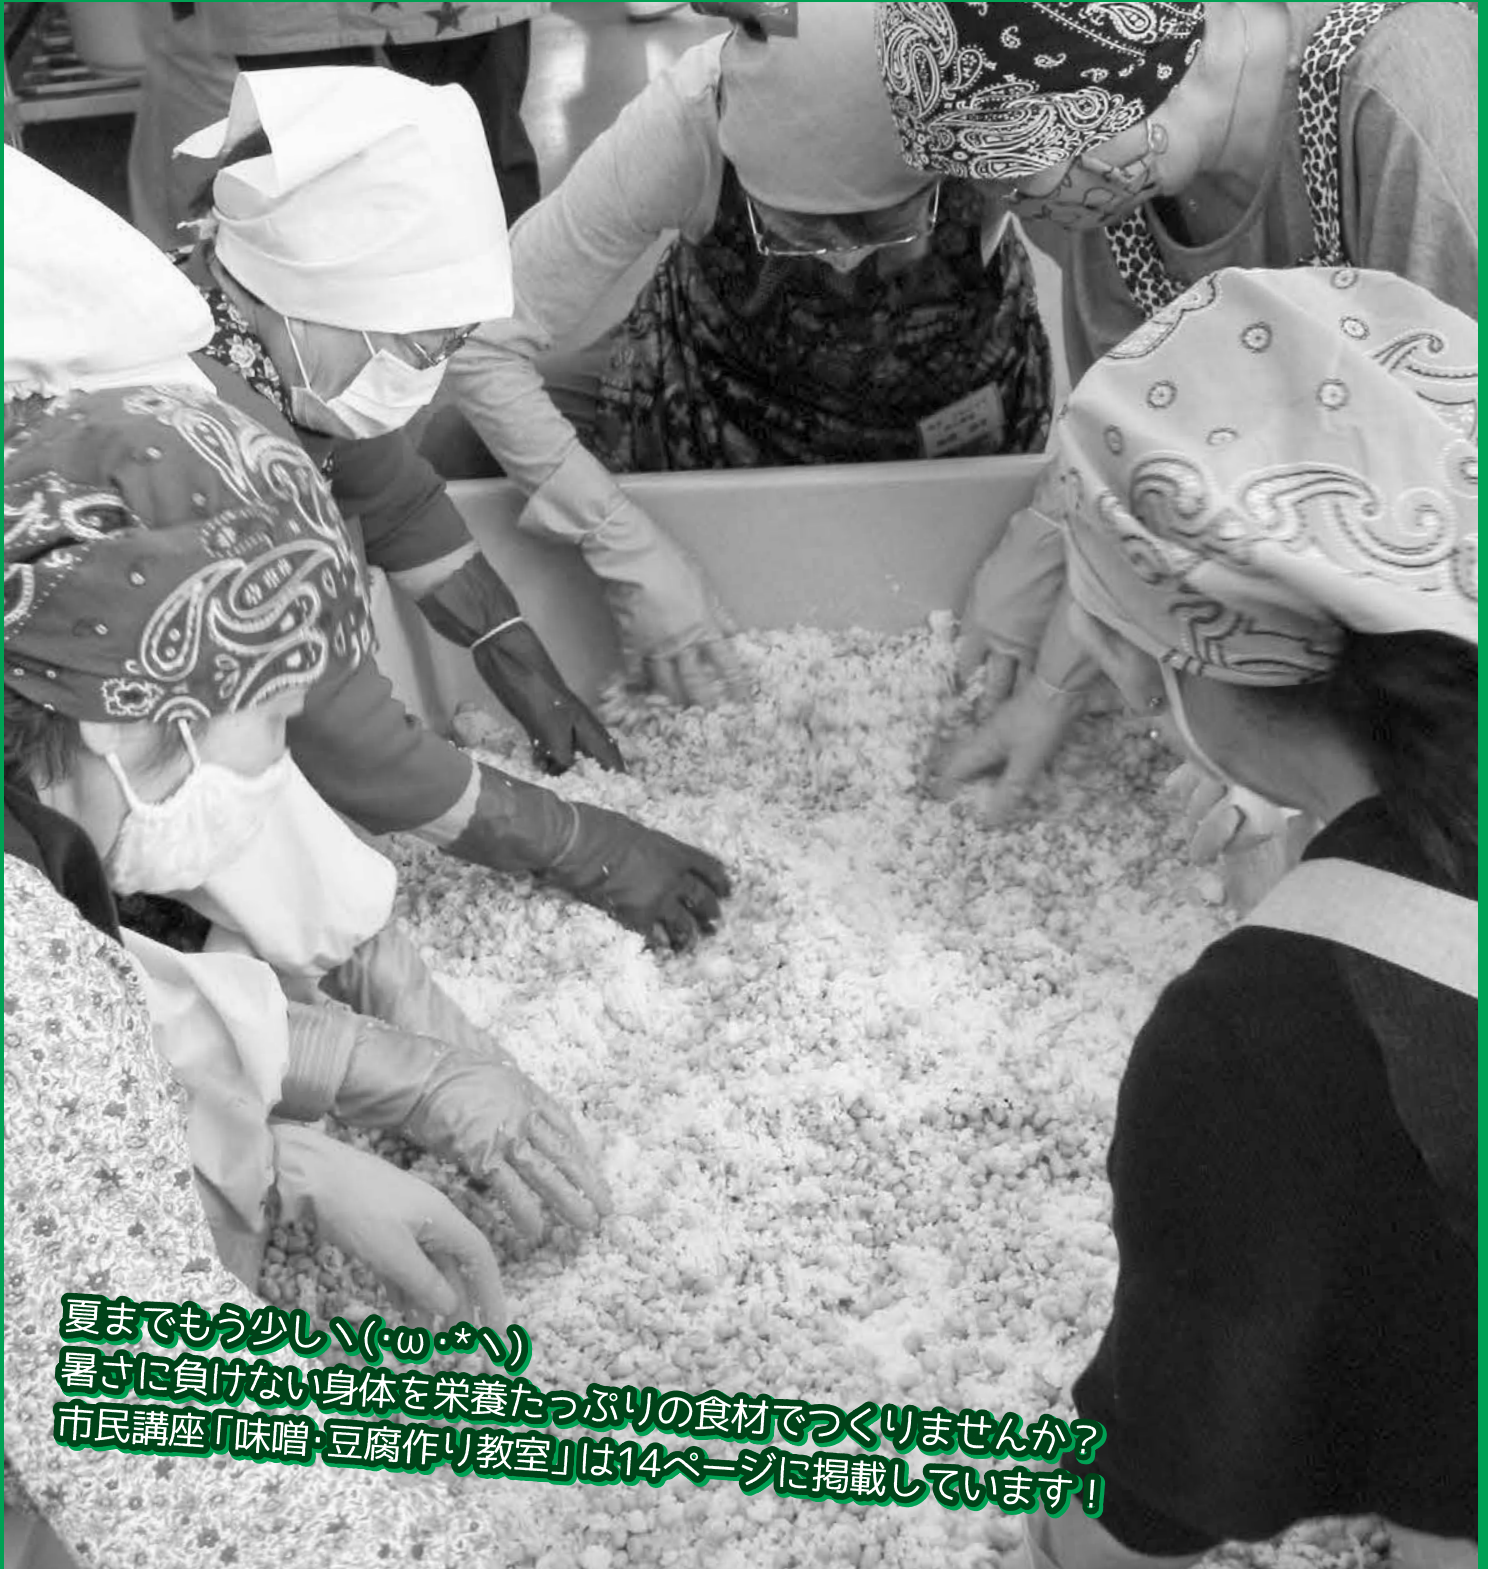

広報 なよろ

2022
June
No.195

6

名寄市地域経済再生応援金 2ページ

ご利用ください 出前トーク 4ページ

旧名寄市清掃センターの解体工事
を行います 5ページ

夏までもう少しヽ(ω・*)ヽ)
暑さに負けない身体を栄養たっぷりの食材でつくりませんか?
市民講座「味噌・豆腐作り教室」は14ページに掲載しています!

名寄市

名寄市公式
facebook

名寄市公式
アカウント

写真：市民講座「みそ・こんにゃく作り教室」
(2021年6月23日撮影)