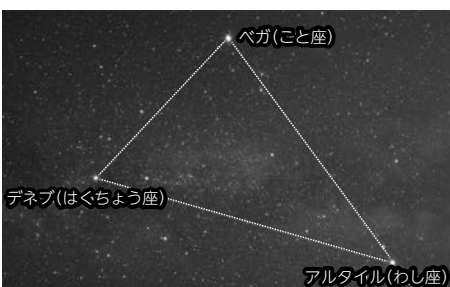

◆定員 先着親子6組

◆申込方法 こぐまへ直接ま
たは電話で申し込みくださ
い。

◆申込期間 7月4日(月)から

うちわ作り

親子で楽しくうちわを作り
ましょう。

◆とき 8月4日(木) 11時
～11時20分

◆ところ 認定こども園風連
幼稚園 保育園舎内

◆定員 先着親子6組

◆申込方法 こぐまへ直接ま
たは電話で申し込みくださ
い。

◆申込期間 7月4日(月)から

天文台

なよろ市立天文台「きたすぼる」
(日進15道立サンピラーパー
ク星見の丘)

☎016544②39956
FAX 016544②0267
✉kitsubarunayoro-star.jp
HP https://www.nayoro-star.jp

開館 13時～21時30分
(21時までに入館)
※夏期時間での営業です

休館 月・祝日の翌日・年末年
始・最終火(7月、8月、
12月および3月を除く)

7月の利用案内

◆休館日 4日(月)、11日(月)、
19日(火)、25日(月)

◆観覧料 一般410円、学
生310円、65歳以上20
0円、高校生以下無料

◆予約について

新型コロナウイルス感染症
対策のため、当面の間、望
遠鏡の見学・観望会、プラ
ネタリウムの観覧、イベン
トは予約制とします。(1階
展示コーナーは予約不要、
イベントは各イベントの詳
細をご確認ください。)

◆予約方法

電話にて受け付
け 13時～20時(休館日を
除く)
予約受付期間や状況につい

では、天文台Webページ
で公開しています。

▲こちらのコードから
Webページに
アクセスできます

※7月17日(日)は「北海道みん
なの日」記念で観覧料無料
プラネタリウム

時間	平日プログラム	土日祝日プログラム
14:00	プラネット・ナイン	クウムカと マジックロケット
16:00	スペースコロニー	スペースコロニー
18:00	プラネット・ナイン	プラネット・ナイン
20:00	スペースコロニー	スペースコロニー

◆天体観望
◇月面が見える日 2日(土)～
12日(火)

◇今月見える惑星 金星(日
中のみ)

◆16メートルペリカ望遠鏡
見学・観望

◇見学のみ 1日(金)～31日(日)
(休館日を除く)

24日まで：13時～19時30分
26日から：13時～19時

◇天気の良い日は星が見える日

1日(金)～3日(日)、8日(金)～
10日(日)、15日(金)～17日(日)、
22日(金)～24日(日)、29日(金)～
31日(日)
24日まで：19時30分～21時30分
29日から：19時～21時30分

ペリカ望遠鏡は急きよ、必要な観測が生じ
た場合は、見学・観望ができないことがあ
ります。ご了承ください。詳しくは天文台
まで問い合わせください。

名寄市での7月の太陽・月の暦

日	日の出	日の入	月の出	月の入	日	月の形
1日	3:47	19:21	5:08	21:11	7日	●上弦
10日	3:53	19:18	15:29	0:17	14日	○満月
20日	4:01	19:11	22:47	11:26	20日	●下弦
31日	4:13	18:59	6:14	20:34	29日	●新月

夏の三大角

七夕伝説に登場する織姫
星と彦星。織姫星はこと座
の一等星「ベガ」で、彦星
はわし座の一等星「アルタ
イル」です。これら2つの
星に加えて、はくちょう座
の一等星「デネブ」を結ん
で描かれる細長い三角形が
「夏の三大角」です。名寄
では7月下旬から8月にか
け、21時前後に天頂近く
(ほぼ真上)に見ることが
できます。

2021年7月16日撮影
(撮影者 村上恭彦)

七夕観望会
七夕にまつわる星を中心に
観望します。

◆とき 開催中～7月7日
(木) 20時～21時30分(休館
日を除く)

◆参加費 観覧料のみ

◆申し込み 事前申込必須

※電話で申し込みください。