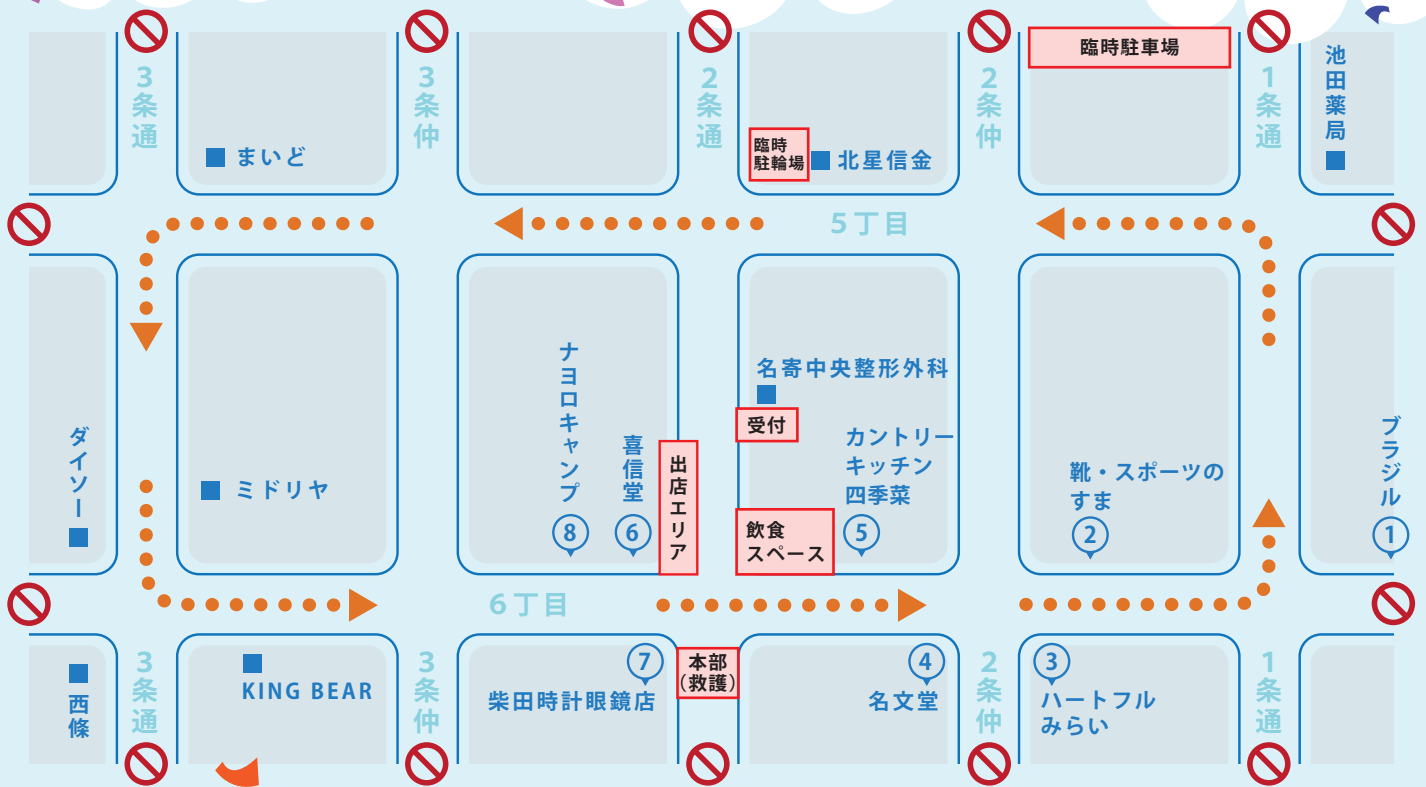

定員：50名

受付で整理券を配布！
(10:30から定員に
達し次第終了します)

※競技の進行状況によって時間は前後します。

駐車案内

駐車場：

北星信用金庫本店・東側 / 北洋銀行名寄支店 / JA 道北なよろ名寄支所

駐輪場：北星信用金庫本店・西側

※駐車場に限りがあります。公共交通機関、徒歩でのご来場にご協力をお願いします。

交通規制

当日9時15分～16時00分

始発便から16時00分まで「西3南6」のバス停車位置が変更となります。

◆名士バス：つば八様横・明治安田生命保険様横

◆ジェイ・アール北海道バス：

西條様横・買取専門リサイクルマーケット様横（国道40号線沿い）

※同時間内に「西2南6」のバス停には停車しません。ご了承ください。

この事業は、(公財)ライフスポーツ財団の助成金を受けて実施しています。

NSC街なか運動会 会場図

初めてのお買い物競走 & 買い物競走 協力店舗

- ① なよる菓子工房ブラジル
- ② 靴・スポーツのすま
- ③ ハートフル・みらい
- ④ 名文堂
- ⑤ カントリーキッチン四季菜
- ⑥ 喜信堂
- ⑦ 柴田時計眼鏡店
- ⑧ ナヨロキャンプ

飲食出店一覧 at 出店エリア

11:00~ 順次 OPEN 14:45 CLOSE

走って、食べて、盛り上がる！

名寄せ商店街 / piace / 高橋惣菜店 / コリアンフード B00 / KOA キッチン / pâtisserie La chouchou / 鈴木ビビッドファーム / 鳥まる