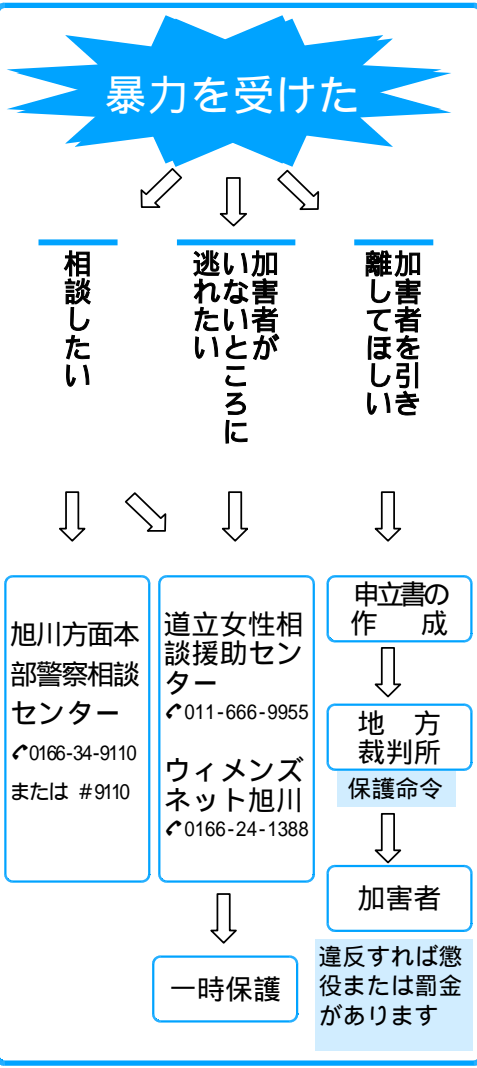

男女共同参画社会の実現をめざして

配偶者からの暴力を防ぐために

配偶者からの暴力は、犯罪となる行為も含む重大な人権侵害です。配偶者からの暴力の被害者は、多くの場合は女性であり、経済的自立が困難な女性に対して配偶者が暴力を加えることは、個人の尊厳を害し、男女平等の妨げになっていきます。

配偶者からの暴力にはいろいろな形態があります。配偶者とは男性、女性を問いません。また、事実婚や元配偶者も含まれます。暴力とは、身体的暴力のみならず、精神的・性的・経済的暴力も含まれます。

道立女性相談援助センターでは、平日の9時から17時まで、電話や来所による相談、弁護士による法律相談、保護命令などの情報提供、他機関の紹介のほかに、女性の被害者の一時保護を行っています。

問い合わせ 企画課男女共同参画担当(市役所名寄庁舎3階)
☎01654 2111(内線3308・3309) E-mail ny-mwkyodo@city.nayoro.lg.jp

天塩川だより

美深町

伍代 夏子 歌謡ショー

演歌界の女王として人気を誇る伍代夏子。最近では演歌だけではなくポップスにも挑戦するなど、新境地を開拓。歌手としての魅力に一層の磨きをかけている、伍代夏子歌謡ショーをお楽しみください。

1. ・とき 平成20年7月12日(土)
      昼の部 開演14:00(開場13:30)
      夜の部 開演19:00(開場18:30)
   - ・ところ 美深町文化会館COM100
      前売券2,000円 当日券2,500円
      前売券完売の場合は当日券の販売はいたしません。
2. 問い合わせ 美深町文化会館COM100
   ☎01656 1744

音威子府村

アジアプリントアドベンチャー '08 inおといねっぷ

北海道洞爺湖サミットが開催されるこの機会に、国内外のアーティストによる【プリント・版】の現代美術展を開催します。

1. 期間中に様々なイベントも行いますので、多くのご来場をお待ちしております。
   - ・とき 7月1日(火)~15日(火)
   - ・ところ 音威子府村公民館・エコミュージアムおさしまセンターほか
2. 問い合わせ 音威子府村総務課地域振興室
   ☎01656 3311
   詳細は音威子府村ホームページで
   <http://www.vill.otoinneppu.hokkaido.jp>

和寒町

カヌー学校入校生募集

1. 夏の思い出にオリジナルカヌー(ウッデンカヌー)を手作りしてみませんか?
   - ・とき(製作期間)7月26日(土)・27日(日)8月2日(土)・3日(日)の4日間
   - ・ところ わっさむカヌー工房(交流施設ひだまり)
   - ・費用 90,000円(5組限定)
2. 問い合わせ わっさむカヌー工房運営委員会
   ☎0165-32-2173

中川町

1. 「恐竜時代の中川2 - 恐竜時代の生き物を推理する -」
     一片の化石から絶滅生物を推理する研究手法について紹介します。
   - ・とき 7月20日(日)~10月13日(月・祝)
   - ・ところ 中川町エコミュージアムセンター
   - ・観覧料 高校生以上200円(10名以上150円)中学生以下無料
2. 問い合わせ 中川町エコミュージアムセンター
   ☎01656 5133
   ホームページ <http://city.hokkai.or.jp/~kubinaga>