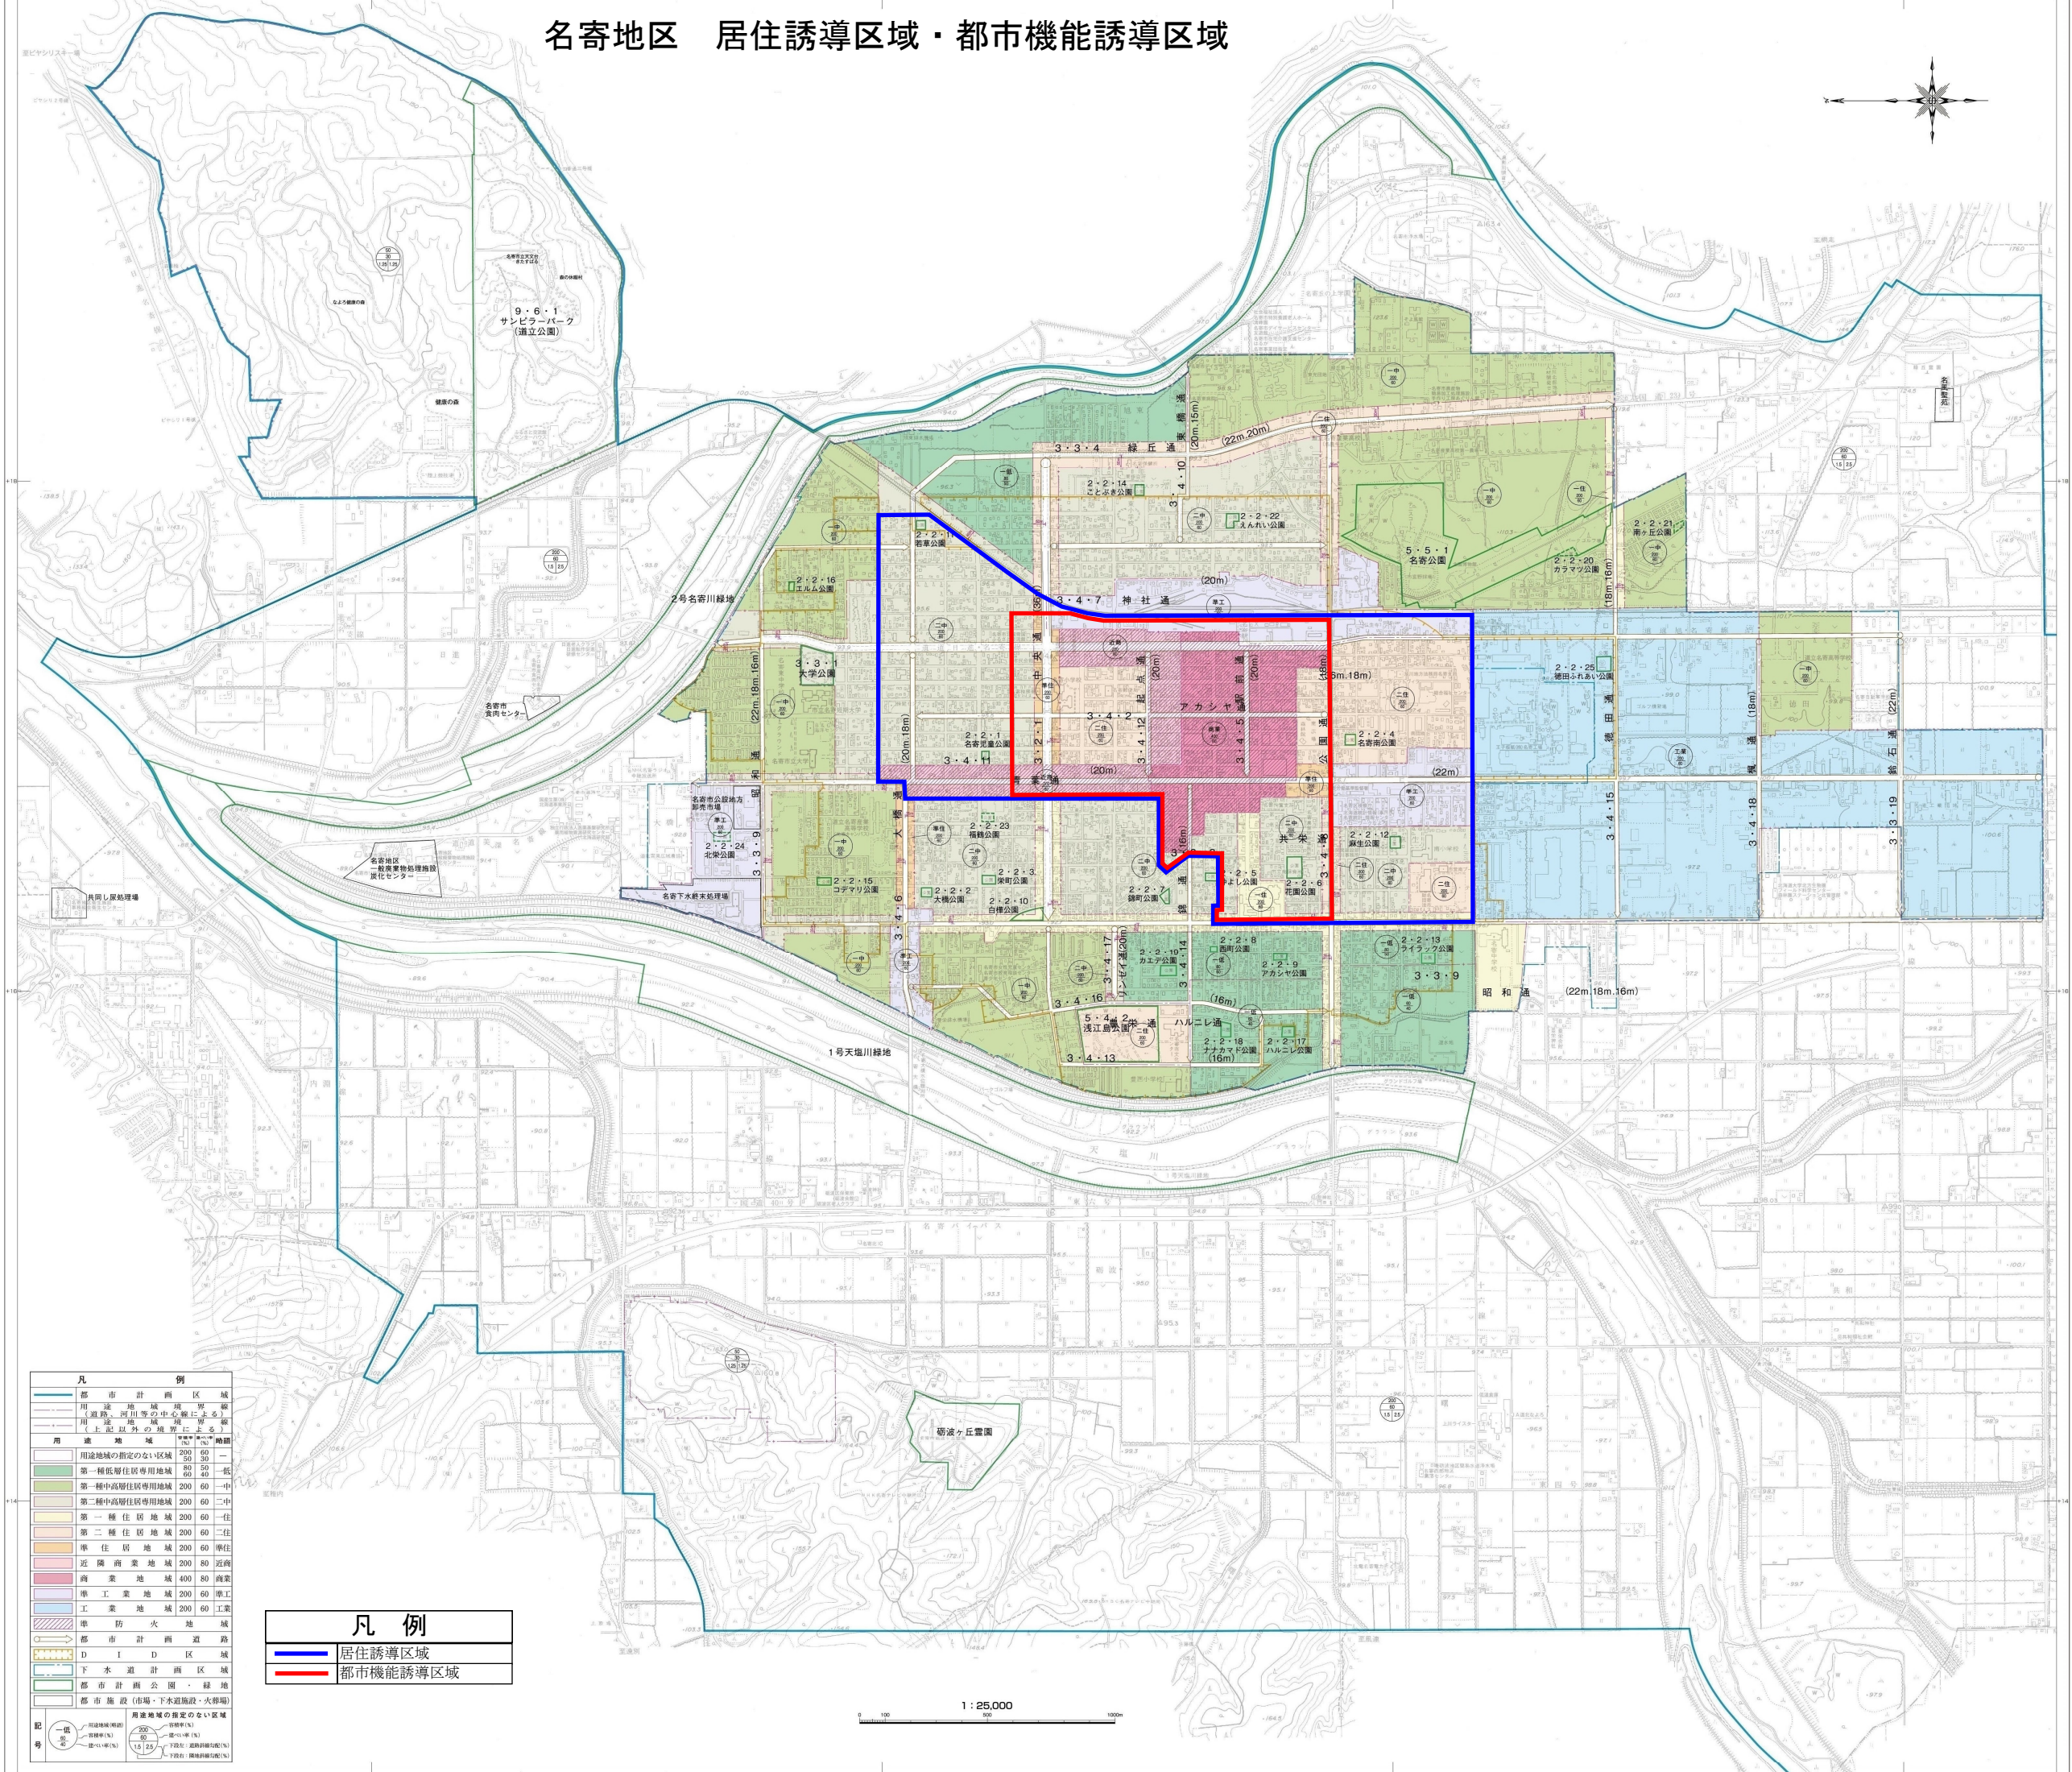

名寄地区 居住誘導区域・都市機能誘導区域

凡 例	
	都市計画区域
	居住誘導区域
	都市機能誘導区域
	用途地域
	第一種低層住居専用地域
	第一種中高層住居専用地域
	第二種中高層住居専用地域
	第一種住居地域
	第二種住居地域
	準住居地域
	近隣商業地域
	商業地域
	準工業地域
	工業地域
	準防火地域
	都市計画道路
	D I D 区域
	下水道計画区域
	都市計画公園・緑地
	都市施設(市場・下水道施設・火葬場)
	用途地域の指定のない区域
	第一種(低層)
	第二種(中高層)
	第一種(住居)
	第二種(住居)
	準住居
	近隣商業
	商業
	準工業
	工業
	準防火
	都市計画公園
	都市施設

凡 例	
	居住誘導区域
	都市機能誘導区域

1 : 25,000