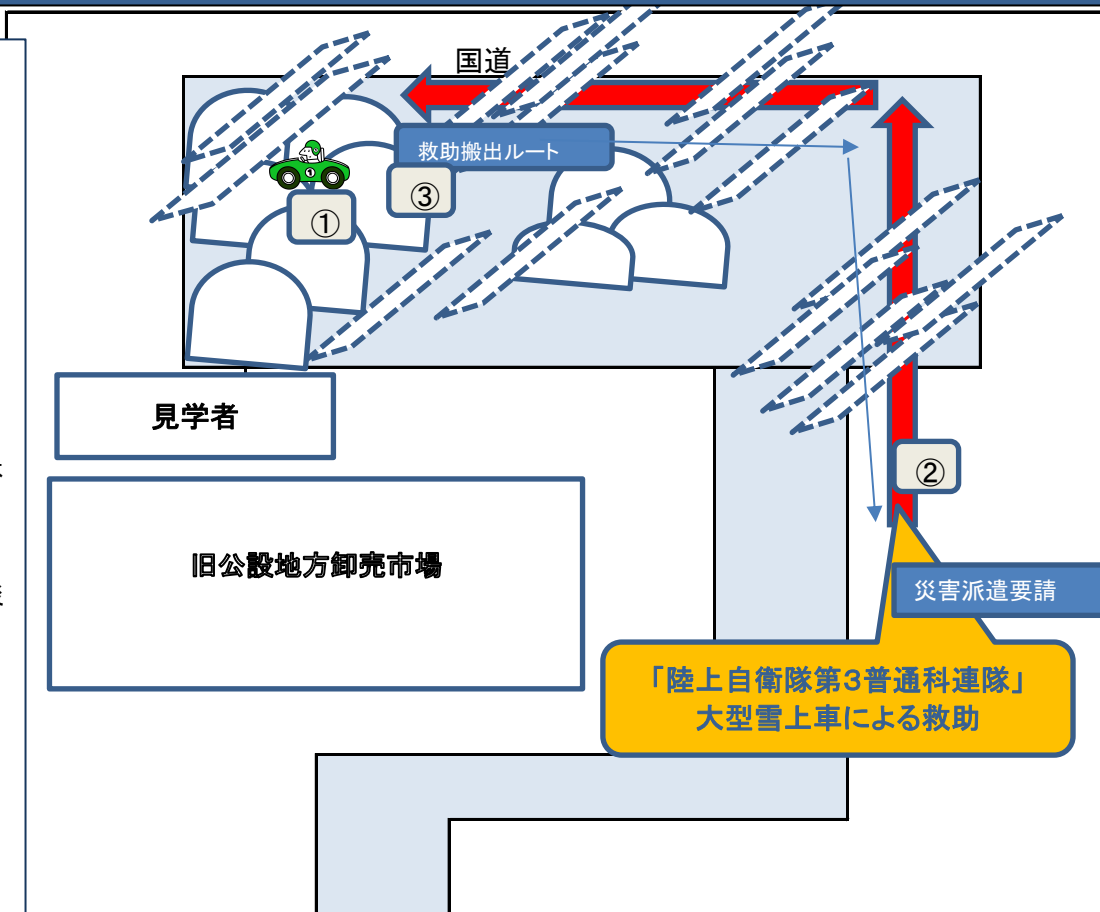

名寄市防災訓練(午前の部) 訓練3

暴風雪(ホワイトアウト発生のおそれ)による埋没者救助訓練

訓練の想定天気「暴風雪」
(ホワイトアウトの発生のおそれ
が予想され、また、人命救助に緊
急性が必要)

■天候の悪化が見込まれ埋没
車両に近づけなくなるおそれ
があり、人命についても緊急性
が高い。

■埋没車両から名寄警察署へ
携帯電話による救助依頼。
名寄警察署はGPSによる位置
確認を行い、名寄市災害対策本
部から各関係機関へ救助に係
る要請を行う。

■緊急性が高いため、名寄市災
害対策本部(市長)が陸上自衛
隊へ災害派遣要請を行う。

■陸上自衛隊第3普通科連隊
大型雪上車による埋没車両付
近への進入

■ゾンデ棒、担架、雪上車によ
る救助、(埋没車両内の救助を
求めた人は低体温症)

北

ふきだまり

雪(暴風雪)