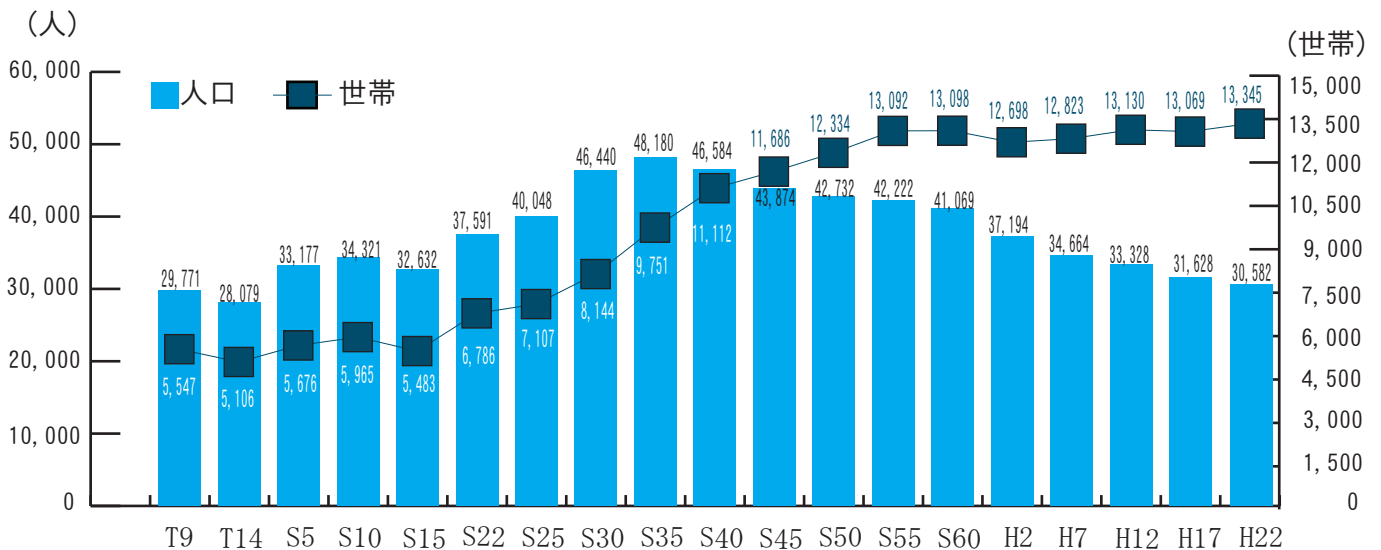

国勢調査

平成22年国勢調査人口速報

昨年10月に実施しました国勢調査にご協力いただきありがとうございました。この度、平成22年国勢調査の人口速報が公表されましたのでお知らせします。

なお、この速報値は名寄市の集計によるものであり、今後、総務省統計局が公表する要計表による人口速報と相違する場合があります。また、全国、都道府県、市区町村別の人口および世帯数の確定値は、集計の完了した都道府県から順次公表される予定です。

名寄市の人口と世帯数

名寄市の人口は30,582人となり、前回（平成17年国勢調査）と比べて1,046人（3.3%）減少しました。一方、世帯数は13,345世帯であり、前回に比べて276世帯（2.1%）増加しています。

過去5回の推移

旧 名 寄 市				年	旧 風 連 町			
世帯数	前回増減数	人 口			世帯数	前回増減数	人 口	
		前回増減数	前回増減数				前回増減数	前回増減数
11,164世帯	30世帯	34,079人	▲953人	昭和60年	1,934世帯	▲24世帯	6,990人	▲200人
10,794世帯	▲367世帯	30,776人	▲3,303人	平成2年	1,901世帯	▲33世帯	6,418人	▲572人
10,942世帯	145世帯	28,749人	▲2,027人	平成7年	1,881世帯	▲20世帯	5,915人	▲503人
11,219世帯	277世帯	27,760人	▲989人	平成12年	1,911世帯	30世帯	5,568人	▲347人
11,241世帯	22世帯	26,590人	▲1,170人	平成17年	1,828世帯	▲83世帯	5,038人	▲530人