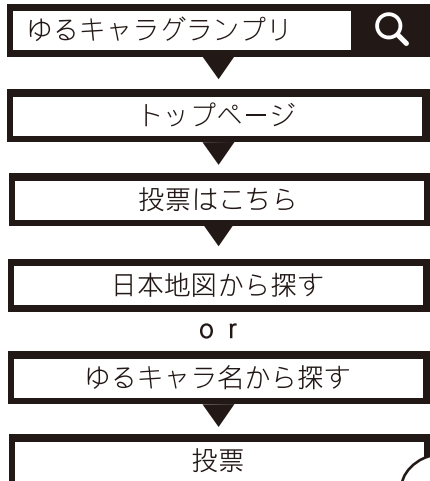

「なよろう」を 全国に発信しよう！

ゆるキャラグランプリ2015 投票スタート！！

ゆるキャラグランプリ2015に今年も名寄市の観光キャラクター「なよろう」がエントリーしました！市民の皆さまの力でなよろうと名寄市を全国にPRしましょう！

ゆるキャラグランプリ投票方法

- ★ インターネットでの投票になります。投票にはID登録が必要です。(スマートフォンは各携帯会社のサービスから簡単に投票することも可能)
※1つのIDで1日1票の投票が可能です。
- ★ ※IDは昨年のもは利用できません。再度登録をお願いします。

- ★ まずはゆるキャラグランプリ
オフィシャルウェブサイトへGO！

投票は11月16日(月)まで！
皆さまの投票を
お待ちしております★

なよろう着ぐるみ貸し出し中！

「なよろう」で町内会、学校、会社などさまざまな場所やイベントを盛り上げましょう！

■貸出方法 事前に電話で申し込みください。

■申込先 営業戦略課 (名寄庁舎3階)

☎01654③2111 (内線3348)

※着ぐるみの貸し出し・返却場所は駅前交流プラザ「よろーな」です。