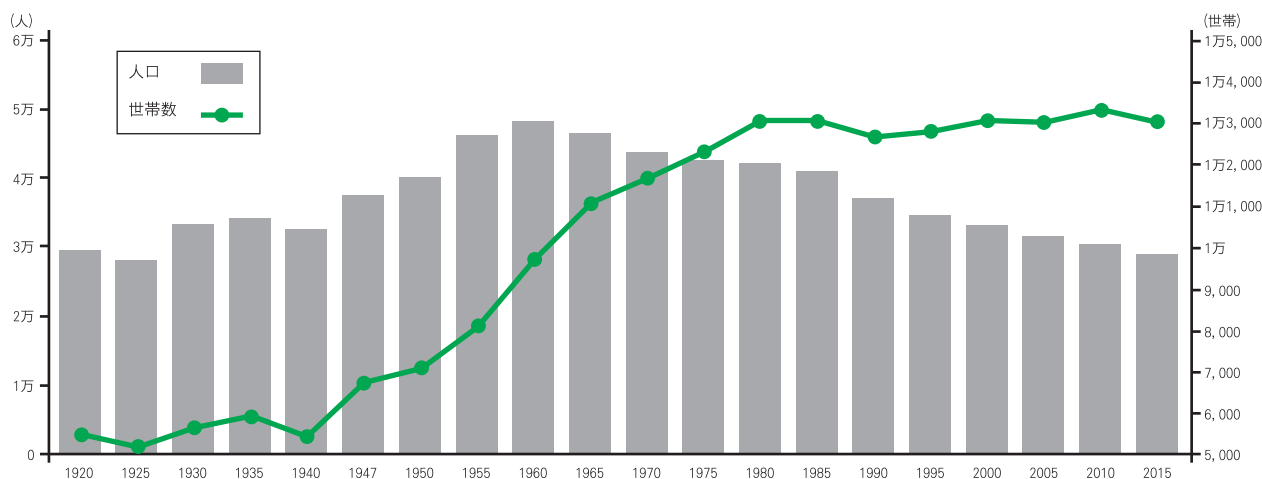

国勢調査 2015

人口速報集計を公表します

調査にご協力いただき
ありがとうございました！

昨年10月に実施しました国勢調査にご協力いただきありがとうございました。
平成27年国勢調査の人口速報が公表されましたので、お知らせします。
なお基本集計など、確定値については平成29年12月までに順次公表される予定です。

名寄市の速報値

人口

2万9,060人

※前回確定値(平成22年): 3万591人
※前回との増減: 1,531人減少(5.0%の減少)

世帯数

1万3,083世帯

※前回確定値(平成22年): 1万3,348世帯
※前回との増減: 265世帯減少(2.0%の減少)

人口と世帯数の推移

詳細は市ホームページでお知らせしています

市ホームページ
トップページ
<http://www.city.navoro.lg.jp/>

暮らしの情報

市制・行政情報