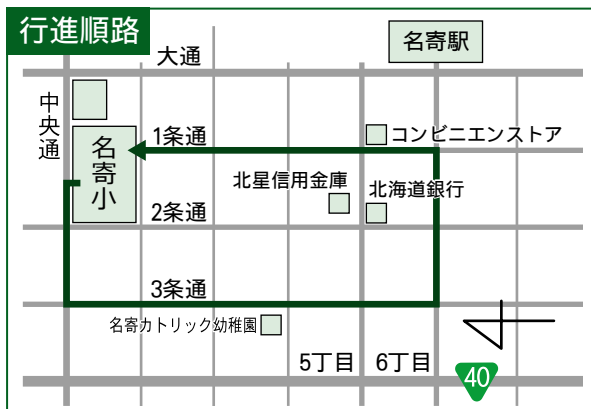

## 名寄市戦没者追悼式

受付8:45 開式9:45/市民文化センター  
10:00頃にサイレンを鳴らします。サイレンに合わせた黙とうをお願いします。

## 名寄市平和音楽大行進

開会式13:30/出発・到着地 名寄小学校

もう二度と悲惨な戦争は繰り返さない…  
そんな願いをこめて夏空のもとで繰り広げられる華麗な演奏とパレードに多くの声援をお願いします。

※悪天候時、開催を中止する場合があります。

## 参加団体

- ①名寄大谷認定こども園
- ②風連幼稚園
- ③カトリック幼稚園
- ④光名幼稚園
- ⑤名寄東小学校
- ⑥名寄南小学校
- ⑦名寄小学校
- ⑧風連中央小学校
- ⑨名寄西小学校
- ⑩名寄中学校
- ⑪名寄東中学校
- ⑫陸上自衛隊名寄駐屯地
- ⑬社会を明るくする運動参加者

- 表紙 ..... ①
- もくじ ..... ②
- 名寄の夏イベント ..... ②-③
- 参議院議員通常選挙  
投票日は7月10日(日)です ..... ④-⑤
- 国民健康保険・  
後期高齢者医療制度のお知らせ ..... ⑥-⑧
- 名寄市職員を募集します ..... ⑨
- パブリック・コメント ..... ⑩
- チャレンジデー結果 ..... ⑪
- フォトでお知らせ - 広報版 - ..... ⑫-⑬
- 名寄市立大学の窓から  
～知への誘い～ ..... ⑭
- サークル紹介 ..... ⑮
- 健康ガイド ..... ⑯
- もっと！もち米プロジェクト ..... ⑰
- 男女共同参画社会の実現をめざして  
天塩川だより ..... ⑱
- 今月の手話 ..... ⑲
- なよろエコチャレンジ  
E N - R A Yホールイベント情報 ..... ⑳
- 消費生活センター通信 ..... ㉑
- 施設のお知らせ ..... ㉒-㉔
- 暮らしのお知らせ ..... ㉕-㉖
- 裏表紙 ..... ㉗