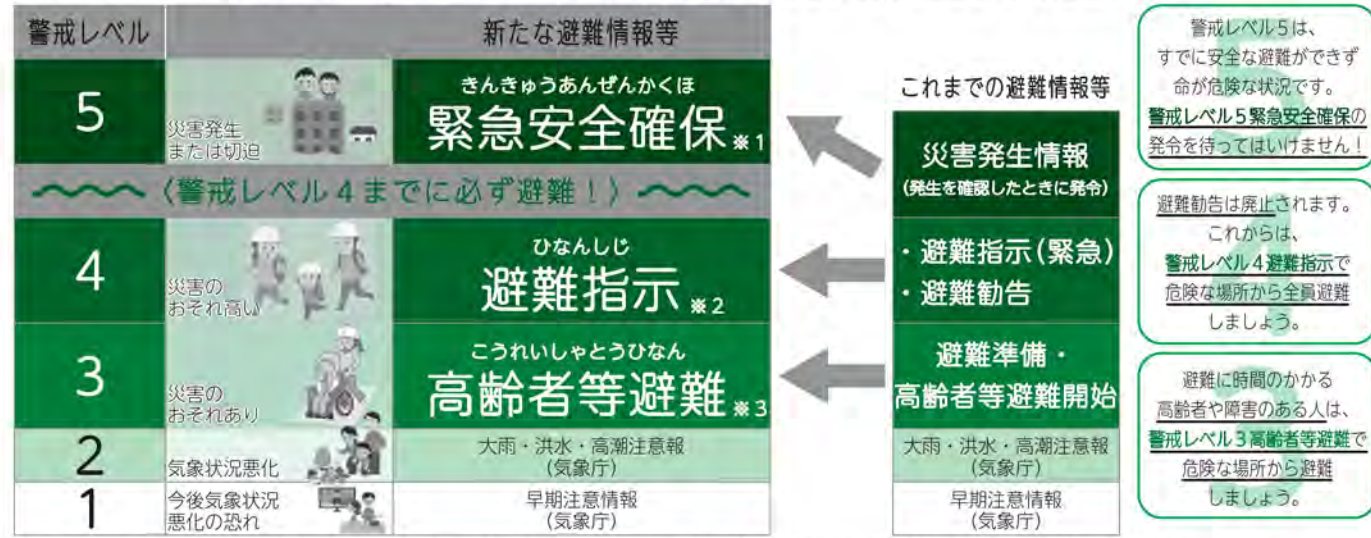

避難指示で必ず避難
避難勧告は廃止です

避難情報の名称が変わりました

災害対策基本法が改正され、新たな避難情報に変わりました。
市から発令される「警戒レベル4（避難指示）」が発令されたら、必ず避難してください。

※1 市が災害の状況を確実に把握できるものではないなどの理由から、警戒レベル5は必ず発令される情報ではありません。
 ※2 避難指示は、これまでの避難勧告のタイミングで発令されることになります。
 ※3 警戒レベル3は、高齢者等以外の人にも必要に応じ普段の行動を見合わせ始めたり避難の準備をしたり、危険を感じたら自主的に避難するタイミングです。

◆避難指示で必ず避難してください

災害対策基本法の一部が改正され、避難勧告と避難指示(緊急)は『避難指示』に一本化し、「避難勧告」は廃止となりました。
 今後は、大雨などによる災害発生のおそれが高い状況で、市から警戒レベル4「避難指示」が発令された場合は、危険な場所から必ず避難してください。

◆避難に時間がかかる方は「高齢者等避難」で避難してください

高齢者や体が不自由な方など、避難に時間がかかる場合は警戒レベル3「高齢者等避難」で避難行動を開始してください。

コロナ禍での避難について
～避難方法や備蓄品など日頃から準備を～

災害はいつ発生するのかわかりません。避難所では感染症などの感染リスクを避けるよう心がけましょう。また、市が指定した避難場所へ行くことだけが避難ではありません。「避難」とは「難」を「避」けることですので、災害時にはどう行動するか、普段から決めておきましょう。

◆立ち退き避難の方法

- ・市が定めた避難場所への避難
- ・避難場所が過密状態になることを防ぐため、親戚や知人宅などへの避難
- ・安全なホテル・旅館への避難