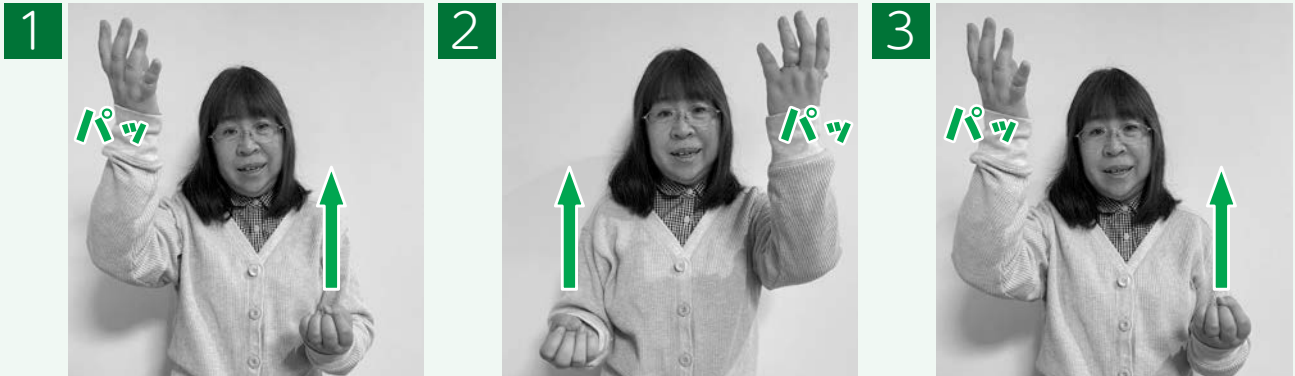

今月の手話

平成27年3月に「名寄市みんなを結ぶ手話条例」が施行されました。このコーナーでは、市民の皆さまが
いっそう手話に親しめるよう、日常で使われることが
多い手話を定期的に紹介します。

◆問い合わせ 社会福祉課(名寄庁舎2階)
☎01654③2111(内線3225)

その68「花火」

両手の指をすばめて指先を上に向けて構え、片方ずつ順番に上げて手をパッパッと開きます。花火が打ち上がるイメージです。

今月の講師

上川北部聴覚障害者協会名寄支部(※) 山廣 神奈子さん

※名寄近郊に住む聴覚障がい者の会です。

Instagramで

みんなの#なよろの夏のオモイデ²⁰²²を投稿しよう!

【テーマ】

部門① #おいしい編
名寄市内で飲食しているまたは
名寄産の食材を食べている写真

部門② #たのしい編
名寄市内で遊んでいたりおでか
けを楽しんでいる写真

【応募期限】

9月5日(月)まで

【応募方法】

1
テーマに沿った
写真を撮影

2
名寄の魅力
発信アカウント
@hibi.nayoroを
フォロー

3
ハッシュタグをつけて投稿
「#なよろの夏のオモイデ2022」と
「#おいしい編」または「#たのしい編」

【プレゼント】

投稿された方の中から抽選で10人の方に
名寄の特産品詰め合わせが当たります!

キャンペーン
の詳細はこちら
のコードから
チェック!