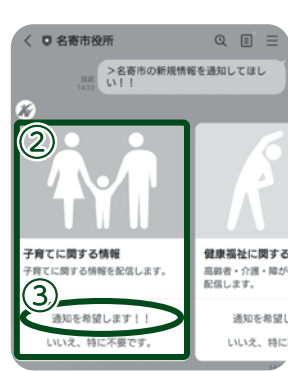

◆申込期限 9月8日(金)まで

◆身体測定

◆とき 9月11日(月)～13日

◆ところ ひまわりらんど

◆申し込み 不要

◆お問い合わせ 01655③2133

◆本

◆金曜おはなしクラブ

◆とき 9月1日(金)、8日

◆ところ 風連児童会館

◆対象 3歳以上～小学生

◆おはなしポケット

◆申し込み 不要

◆お問い合わせ 01655③2133

しゃぼん玉遊び

親子でしゃぼん玉遊びを楽しみましょう。

◆とき 9月21日(木) 10時～11時

◆この日の裏庭遊びは砂場のみお休みします。

※悪天候の場合は延期、詳細は問い合わせください。

◆ところ ひまわりらんど裏庭

◆申し込み 不要

◆子どもに伝えたい性のお話
お子さまに伝えたい性教育や、生命の誕生の素晴らしさについて学びましょう。

◆とき 9月28日(木) 10時30分～11時30分

◆ところ ひまわりらんど

◆講師 吉田 征子氏(助産師)

◆定員 親子15組

◆申込方法 ひまわりらんどへ直接または電話で申し込みください。

◆申込開始 9月4日(月)から

◆人形劇鑑賞
お子さまと保護者の方で人形劇を楽しみましょう。

◆とき 10月3日(火) 10時15分～11時15分(開場10時)

◆開場時間前は入れません。

◆ところ 総合福祉センター1階多目的ホール