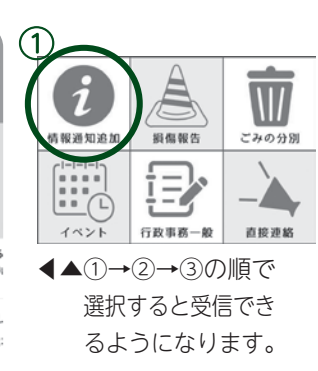

◆申込期限 9月8日(金)まで

◆身体測定

◆とき 9月11日(月)～13日

◆ところ ひまわりらんど

◆申し込み 不要

◆お問い合わせ 01655③2133

◆本

◆金曜おはなしクラブ

◆とき 9月1日(金)、8日

◆ところ 風連児童会館

◆対象 3歳以上～小学生

◆おはなしポケット

◆申し込み 不要

◆お問い合わせ 01655③2133

しゃぼん玉遊び

親子でしゃぼん玉遊びを楽しみましょう。

◆とき 9月21日(木) 10時～11時

◆この日の裏庭遊びは砂場のみお休みします。

※悪天候の場合は延期、詳細は問い合わせください。

◆ところ ひまわりらんど裏庭

◆申し込み 不要

◆子どもに伝えたい性のお話
お子さまに伝えたい性教育や、生命の誕生の素晴らしさについて学びましょう。

◆とき 9月28日(木) 10時30分～11時30分

◆ところ ひまわりらんど

◆講師 吉田 征子氏(助産師)

◆定員 親子15組

◆申込方法 ひまわりらんどへ直接または電話で申し込みください。

◆申込開始 9月4日(月)から

◆人形劇鑑賞
お子さまと保護者の方で人形劇を楽しみましょう。

◆とき 10月3日(火) 10時15分～11時15分(開場10時)

◆開場時間前は入れません。

◆ところ 総合福祉センター1階多目的ホール