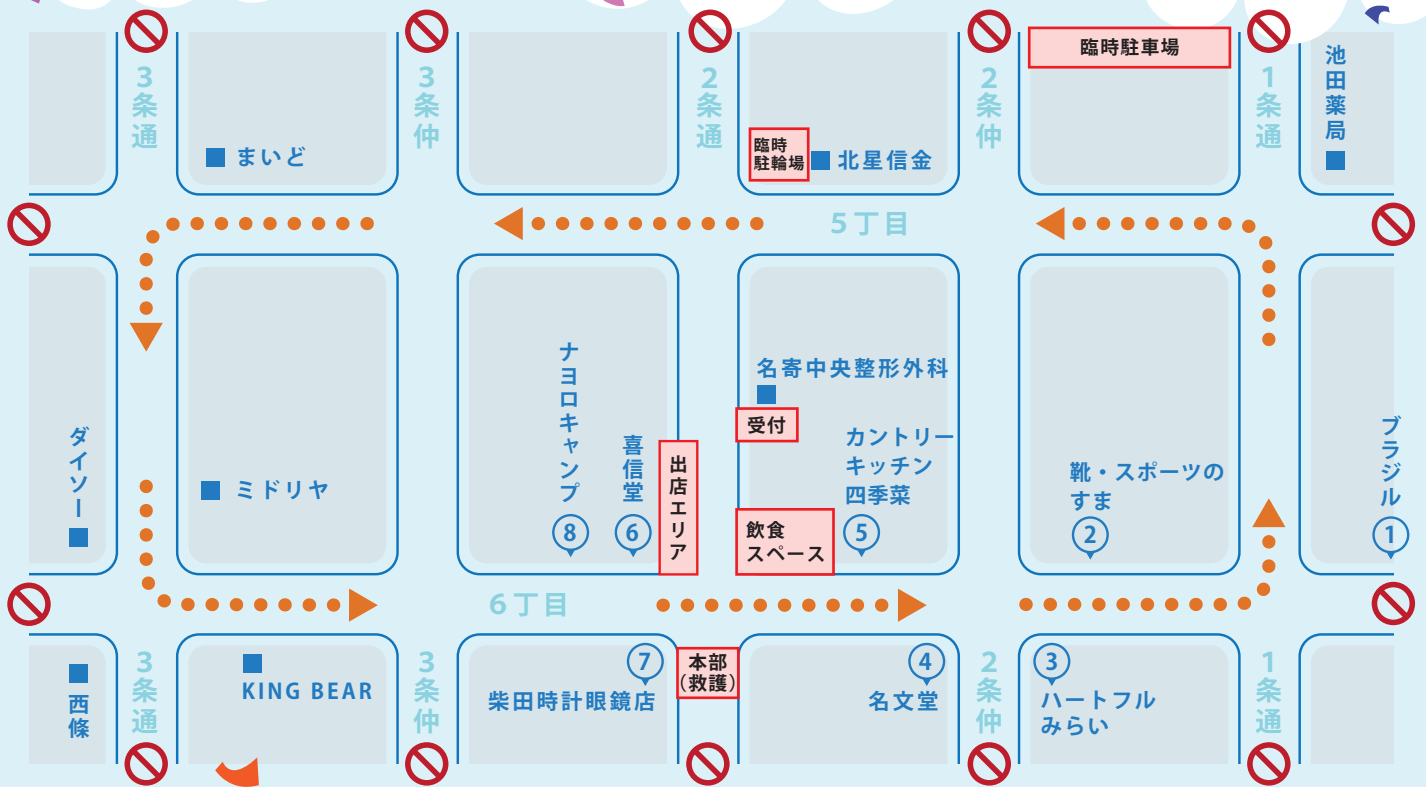

定員：50名

受付で整理券を配布！
(10:30から定員に
達し次第終了します)

※競技の進行状況によって時間は前後します。

駐車案内

駐車場：

北星信用金庫本店・東側 / 北洋銀行名寄支店 / JA 道北なよろ名寄支所

駐輪場：北星信用金庫本店・西側

※駐車場に限りがあります。公共交通機関、徒歩でのご来場にご協力をお願いします。

交通規制

当日9時15分～16時00分

始発便から16時00分まで「西3南6」のバス停車位置が変更となります。

◆名士バス：つば八様横・明治安田生命保険様横

◆ジェイ・アール北海道バス：

西條様横・買取専門リサイクルマーケット様横（国道40号線沿い）

※同時間内に「西2南6」のバス停には停車しません。ご了承ください。

この事業は、(公財) ライフスポーツ財団の助成金を受けて実施しています。

NSC街なか運動会 会場図

初めてのお買い物競走 & 買い物競走 協力店舗

- ① なよろ菓子工房ブラジル
- ② 靴・スポーツのすま
- ③ ハートフル・みらい
- ④ 名文堂
- ⑤ カントリーキッチン四季菜
- ⑥ 喜信堂
- ⑦ 柴田時計眼鏡店
- ⑧ ナヨロキャンプ

飲食出店一覧 at 出店エリア

11:00~ 順次 OPEN 14:45 CLOSE

走って、食べて、盛り上がる！

名寄せ商店街 / piace / 高橋惣菜店 / コリアンフード B00 / KOA キッチン / pâtisserie La chouchou / 鈴木ビビッドファーム / 鳥まる