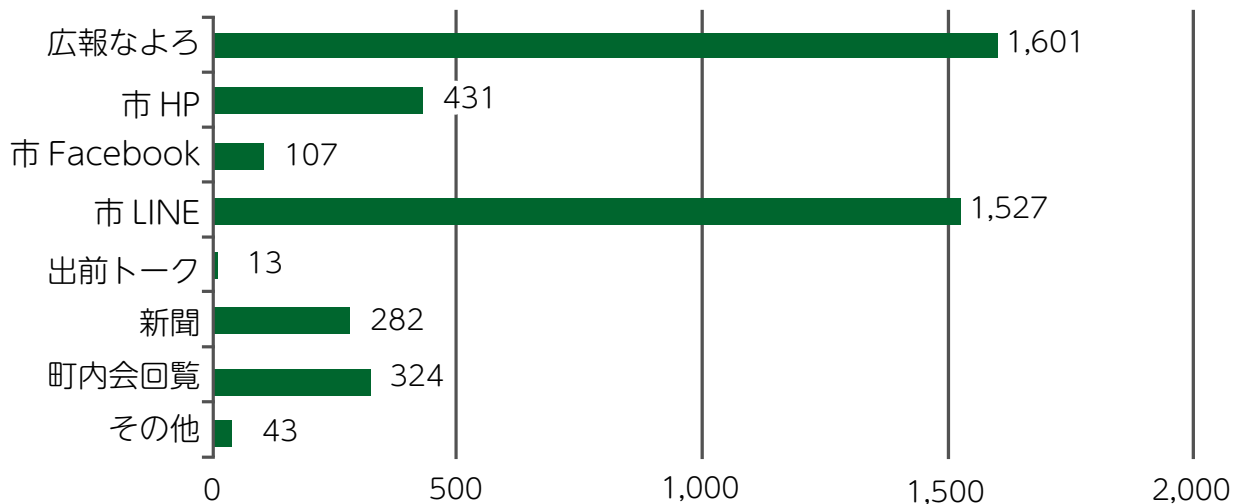

「名寄市からお知らせしているさまざまな情報を

どのような手段で入手していますか。」(複数回答可)

「広報なよろ」、「名寄市公式LINE」の回答が多く、令和2年10月から運用を開始したLINEの市民への浸透とさまざまな媒体から情報を入手していることがわかりました。

▲名寄市ホームページ
総合計画について

市では、目指すべきまちの将来像や目標を決めて、その実現に向けて市民と市がまちづくりを進めていくために「総合計画」を策定しています。