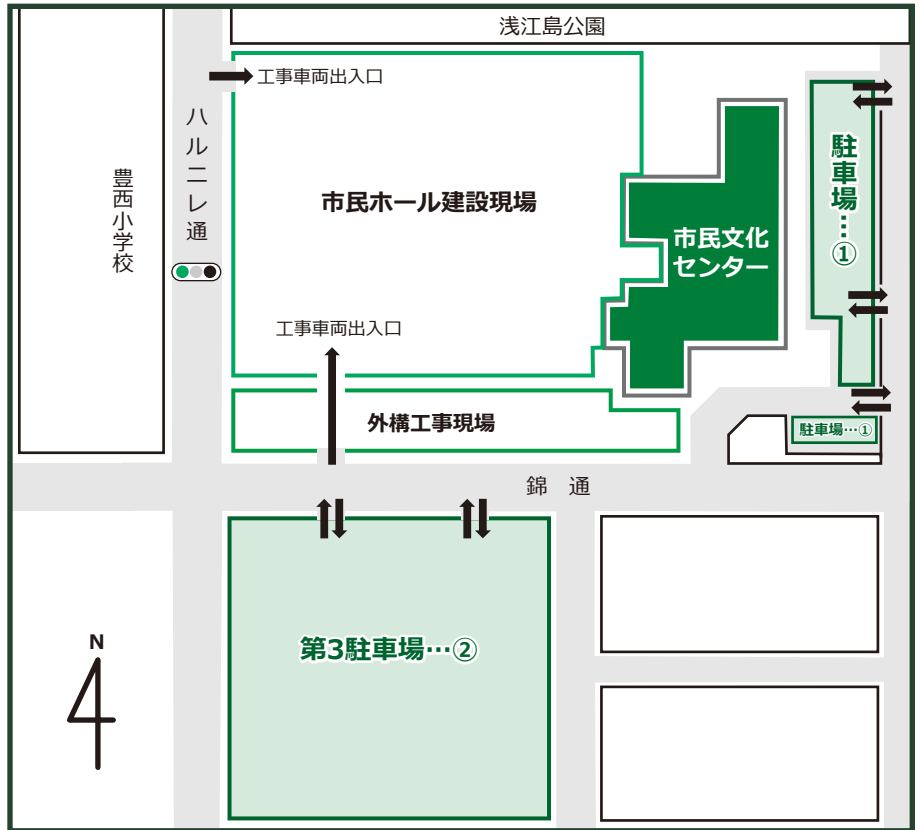

市民文化センターからお知らせ

駐車場の利用について

市民ホール建設と合わせて整備していた、文化センター南側（教員住宅跡地）の駐車場が完成し、利用を開始しています。

市民文化センターにお越しの際は東側駐車場と合わせてご利用ください。

なお、冬季期間中は雪の堆積の都合上、駐車スペースが狭くなりますことをご了承ください。

①文化センター駐車場 (文化センター東側)

…普通車60台

②文化センター第3駐車場 (教員住宅跡地)

…普通車208台、大型車10台

※第2駐車場は整備中です。

問い合わせ

市民文化センター

☎01654③2218

各種スキー大会のお知らせ

なよろスペシャルジャンプ2連戦

・ところ ピヤシリシャンツェ

・ところ なよろ健康の森

ピヤシリスキー場の シーズン券を販売します

12.13.土
オープン予定!

- 販売期間 12月5日(金)~12日(金)
9:00~17:00
※以降オープン日からスキー場で販売
- 販売場所 駅前交流プラザ「よろーな」(東1南7)
1階 観光案内窓口

料金	区分	シーズン券	冬休み券
	大人	3万2,800円	1万5,800円
	中学生	2万4,200円	1万2,600円
	小学生・シニア	2万円	9,400円
	レディース	2万6,400円	—