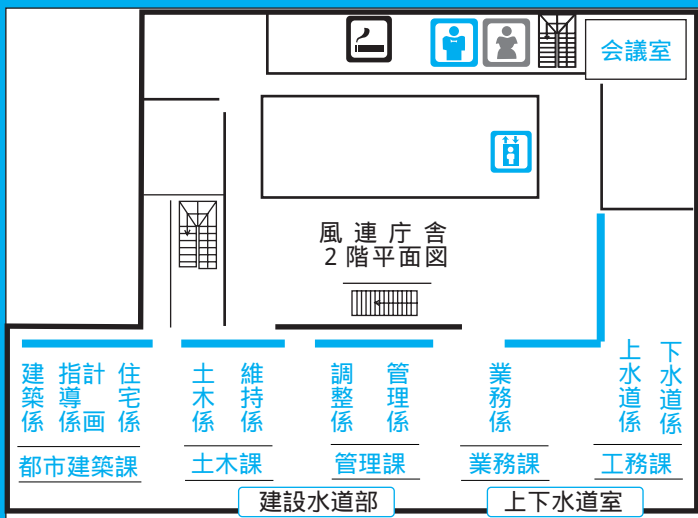

投票日の4月18日(日)に投票所

で投票することができない方は、市役所名寄庁舎、風連庁舎で期日前投票をすることができません。期日前投票の期間および時間は4月12日(月)から17日(土)までの午前8時30分から午後8時までです。また、智恵文支所においても4月14日(水)から16日(金)の午前8時30分から午後5時まで期日前投票をすることができません。いずれも、選挙管理委員会から送られる投票所入場券(ハガキ)を持参してください。(入場券裏面の「宣誓書」に記載いただければ手続き

投票所入場券

投票所入場券(ハガキ)は平成21年に執行された衆議院議員総選挙と同様に1人1枚で、期日前投票が始まる4月12日(月)までに送付します。

選挙公報を配布します

候補者の方の政策や公約を知るために、選挙管理委員会では

市役所庁舎の新しい配置をお知らせします

風連庁舎配置図

名寄庁舎配置図は、11ページに掲載してあります。

候補者からの申し出により、「市長選挙公報」および「市議会議員補欠選挙公報」を発行します。候補者の政見政策をよく見聞して大切な1票を投票しましょう。選挙公報は、4月11日(日)の立候補届出受理後、掲載順のくじを行ってから印刷します。ご家庭へは、遅くとも4月16日(金)までに町内会を通じて配布します。また、市内145カ所(市

議補欠選挙は選挙執行地区の箇所数)に公営のポスター掲示場を設置しますが、ポスター掲示場を壊したり、いたずらすると公職選挙法で罰せられますのでご注意ください。
開票所は市民文化センターです
 いずれの選挙も、4月18日(日)午後9時から市民文化センター

1階多目的ホールで開票します。参観を希望される場合は、先着順で開票所を参観できます。なお、開票速報は、同センターロビーで随時発表するほか、市のポータルサイト(含携帯サイト)でも速報予定です。
選挙が無効となった場合は
 いずれの選挙も、告示日の4月11日(日)午後5時までに「立