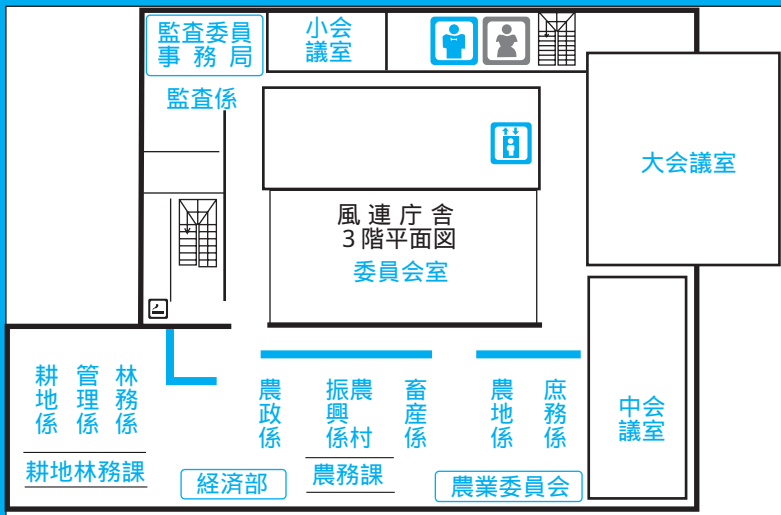

投票所入場券

投票所入場券(ハガキ)は平成21年に執行された衆議院議員総選挙と同様に1人1枚で、期日前投票が始まる4月12日(月)までに送付します。

選挙公報を配布します

候補者の方の政策や公約を知るために、選挙管理委員会では

市役所庁舎の新しい配置をお知らせします

風連庁舎配置図

名寄庁舎配置図は、11ページに掲載してあります。

候補者からの申し出により、「市長選挙公報」および「市議会議員補欠選挙公報」を発行します。候補者の政見政策をよく見聞して大切な1票を投票しましょう。選挙公報は、4月11日(日)の立候補届出受理後、掲載順のくじを行ってから印刷します。ご家庭へは、遅くとも4月16日(金)までに町内会を通じて配布します。また、市内145カ所(市

議補欠選挙は選挙執行地区の箇所数)に公営のポスター掲示場を設置しますが、ポスター掲示場を壊したり、いたずらすると公職選挙法で罰せられますのでご注意ください。
開票所は市民文化センターです
 いずれの選挙も、4月18日(日)午後9時から市民文化センター

1階多目的ホールで開票します。参観を希望される場合は、先着順で開票所を参観できます。なお、開票速報は、同センターロビーで随時発表するほか、市のポータルサイト(含携帯サイト)でも速報予定です。
選挙が無効となった場合は
 いずれの選挙も、告示日の4月11日(日)午後5時までに「立