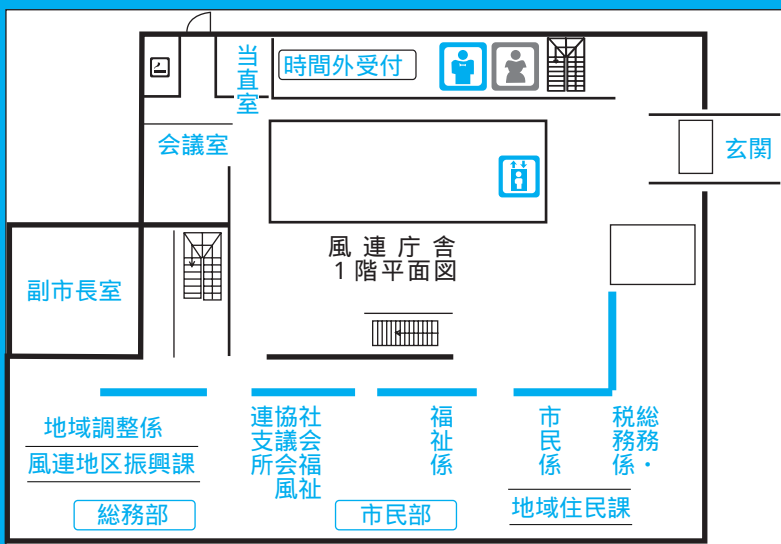

投票日の4月18日(日)に投票所

で投票することができない方は、市役所名寄庁舎、風連庁舎で期日前投票をすることができません。期日前投票の期間および時間は4月12日(月)から17日(土)までの午前8時30分から午後8時までです。また、智恵文支所においても4月14日(水)から16日(金)の午前8時30分から午後5時まで期日前投票をすることができません。いずれも、選挙管理委員会から送られる投票所入場券(ハガキ)を持参してください。(入場券裏面の「宣誓書」に記載いただければ手続き

投票所入場券

投票所入場券(ハガキ)は平成21年に執行された衆議院議員総選挙と同様に1人1枚で、期日前投票が始まる4月12日(月)までに送付します。

選挙公報を配布します

候補者の方の政策や公約を知るために、選挙管理委員会では

市役所庁舎の新しい配置をお知らせします

風連庁舎配置図

名寄庁舎配置図は、11ページに掲載してあります。

候補者からの申し出により、「市長選挙公報」および「市議会議員補欠選挙公報」を発行します。候補者の政見政策をよく見聞して大切な1票を投票しましょう。選挙公報は、4月11日(日)の立候補届出受理後、掲載順のくじを行ってから印刷します。ご家庭へは、遅くとも4月16日(金)までに町内会を通じて配布します。また、市内145カ所(市

議補欠選挙は選挙執行地区の箇所数)に公営のポスター掲示場を設置しますが、ポスター掲示場を壊したり、いたずらすると公職選挙法で罰せられますのでご注意ください。
開票所は市民文化センターです
 いずれの選挙も、4月18日(日)午後9時から市民文化センター

1階多目的ホールで開票します。参観を希望される場合は、先着順で開票所を参観できます。なお、開票速報は、同センターロビーで随時発表するほか、市のポータルサイト(含携帯サイト)でも速報予定です。
選挙が無効となった場合は
 いずれの選挙も、告示日の4月11日(日)午後5時までに「立