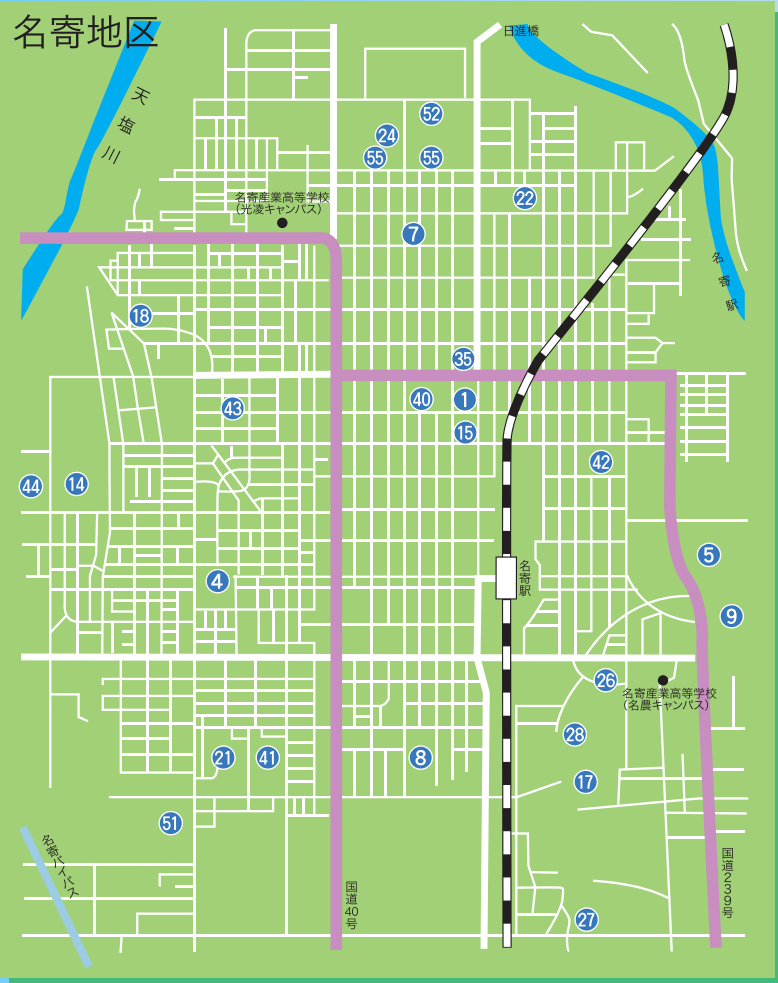

名寄市のおもな施設

Amenities in Nayoro

名寄市役所名寄庁舎

なよろ市立天文台

ふうれん地域交流センター

名寄市役所風連庁舎

道の駅なよろ

▶市役所庁舎

- ① 名寄市役所名寄庁舎
- ② 名寄市役所風連庁舎
- ③ 名寄市役所智恵文支所

▶医療・保健施設

- ④ 名寄市立総合病院
- ⑤ 名寄東病院
- ⑥ 名寄市風連国民健康保険診療所
ふうれん健康センター
- ⑦ 名寄市保健センター

▶福祉施設など

- ⑧ 名寄市総合福祉センター
- ⑨ 名寄市特別養護老人ホーム「清峰園」
- ⑩ 名寄市風連特別養護老人ホーム「しらかばハイツ」

▶廃棄物処理施設

- ⑪ 名寄市内淵一般廃棄物最終処分場
- ⑫ 名寄地区一般廃棄物処理施設 炭化センター
- ⑬ 名寄市風連一般廃棄物最終処分場

▶社会教育施設

- ⑭ 名寄市民文化センター
- ⑮ 市立名寄図書館
- ⑯ なよろ市立天文台
- ⑰ 名寄市北国博物館
- ⑱ 名寄市児童センター
- ⑲ ふうれん地域交流センター
- ⑳ 名寄市風連歴史民俗資料館

▶体育施設など

- ㉑ 名寄市スポーツセンター
- ㉒ 名寄市北体育館
- ㉓ なよろ健康の森
- ㉔ 名寄市B & G海洋センター
- ㉕ 名寄ピヤシリスキー場
- ㉖ 名寄公園
- ㉗ 名寄公園パークゴルフ場
- ㉘ 名寄市宮球場
- ㉙ 名寄市風連B & G海洋センター
- ㉚ 名寄市風連サンシャインホール
- ㉛ 名寄市宮風連球場
- ㉜ 名寄市風連スキー場
- ㉝ 名寄市風連東地区運動広場
- ㉞ ふうれん望湖台自然公園

▶その他施設

- ㉟ 名寄市民会館
- ㊱ なよろ温泉サンピラー
- ㊲ 名寄市農業振興センター
- ㊳ 名寄市風連日進レクリエーションセンター
- ㊴ 道の駅なよろ

▶学校

- ④① 名寄市立名寄小学校
- ④② 名寄市立名寄南小学校
- ④③ 名寄市立名寄東小学校
- ④④ 名寄市立名寄西小学校
- ④⑤ 名寄市立名寄西小学校
- ④⑥ 名寄市立名寄西小学校
- ④⑦ 名寄市立智恵文小学校
- ④⑧ 名寄市立風連中央小学校
- ④⑨ 名寄市立風連日進小学校
- ④⑩ 名寄市立東風連小学校
- ④⑪ 名寄市立風連下多寄小学校
- ④⑫ 名寄市立名寄中学校
- ④⑬ 名寄市立名寄東中学校
- ④⑭ 名寄市立智恵文中学校
- ④⑮ 名寄市立風連中学校
- ④⑯ 名寄市立大学、名寄市立大学短期大学部