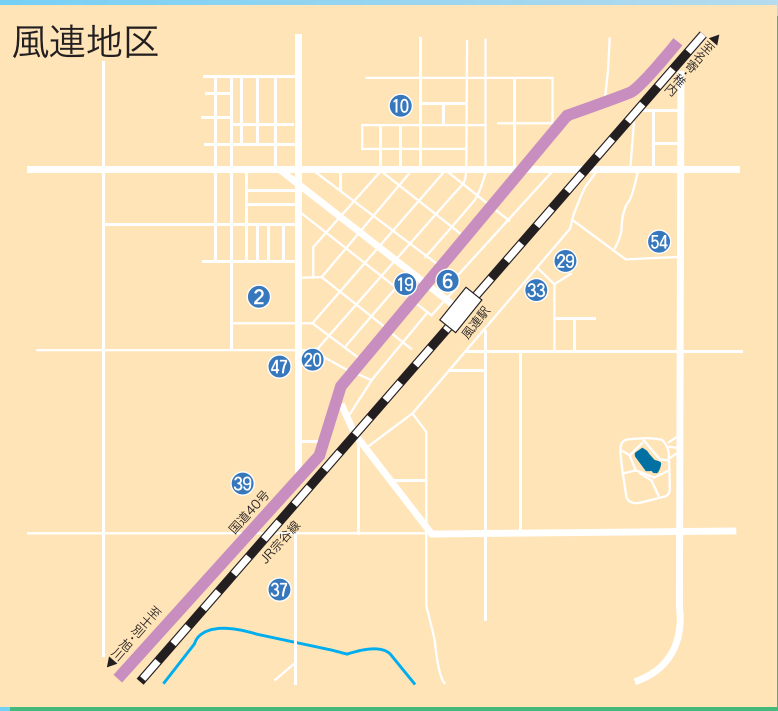

名寄市のおもな施設

Amenities in Nayoro

名寄市役所名寄庁舎

なよろ市立天文台

ふうれん地域交流センター

名寄市役所風連庁舎

道の駅なよろ

▶市役所庁舎

▶社会教育施設

- ⑭ 名寄市民文化センター
- ⑮ 市立名寄図書館
- ⑯ なよろ市立天文台
- ⑰ 名寄市北国博物館
- ⑱ 名寄市児童センター
- ⑲ ふうれん地域交流センター
- ⑳ 名寄市風連歴史民俗資料館

▶体育施設など

- ㉑ 名寄市スポーツセンター
- ㉒ 名寄市北体育館
- ㉓ なよろ健康の森
- ㉔ 名寄市B & G海洋センター
- ㉕ 名寄ピヤシリスキー場
- ㉖ 名寄公園
- ㉗ 名寄公園パークゴルフ場
- ㉘ 名寄市宮球場
- ㉙ 名寄市風連B & G海洋センター
- ㉚ 名寄市風連サンシャインホール
- ㉛ 名寄市宮風連球場
- ㉜ 名寄市風連スキー場
- ㉝ 名寄市風連東地区運動広場
- ㉞ ふうれん望湖台自然公園