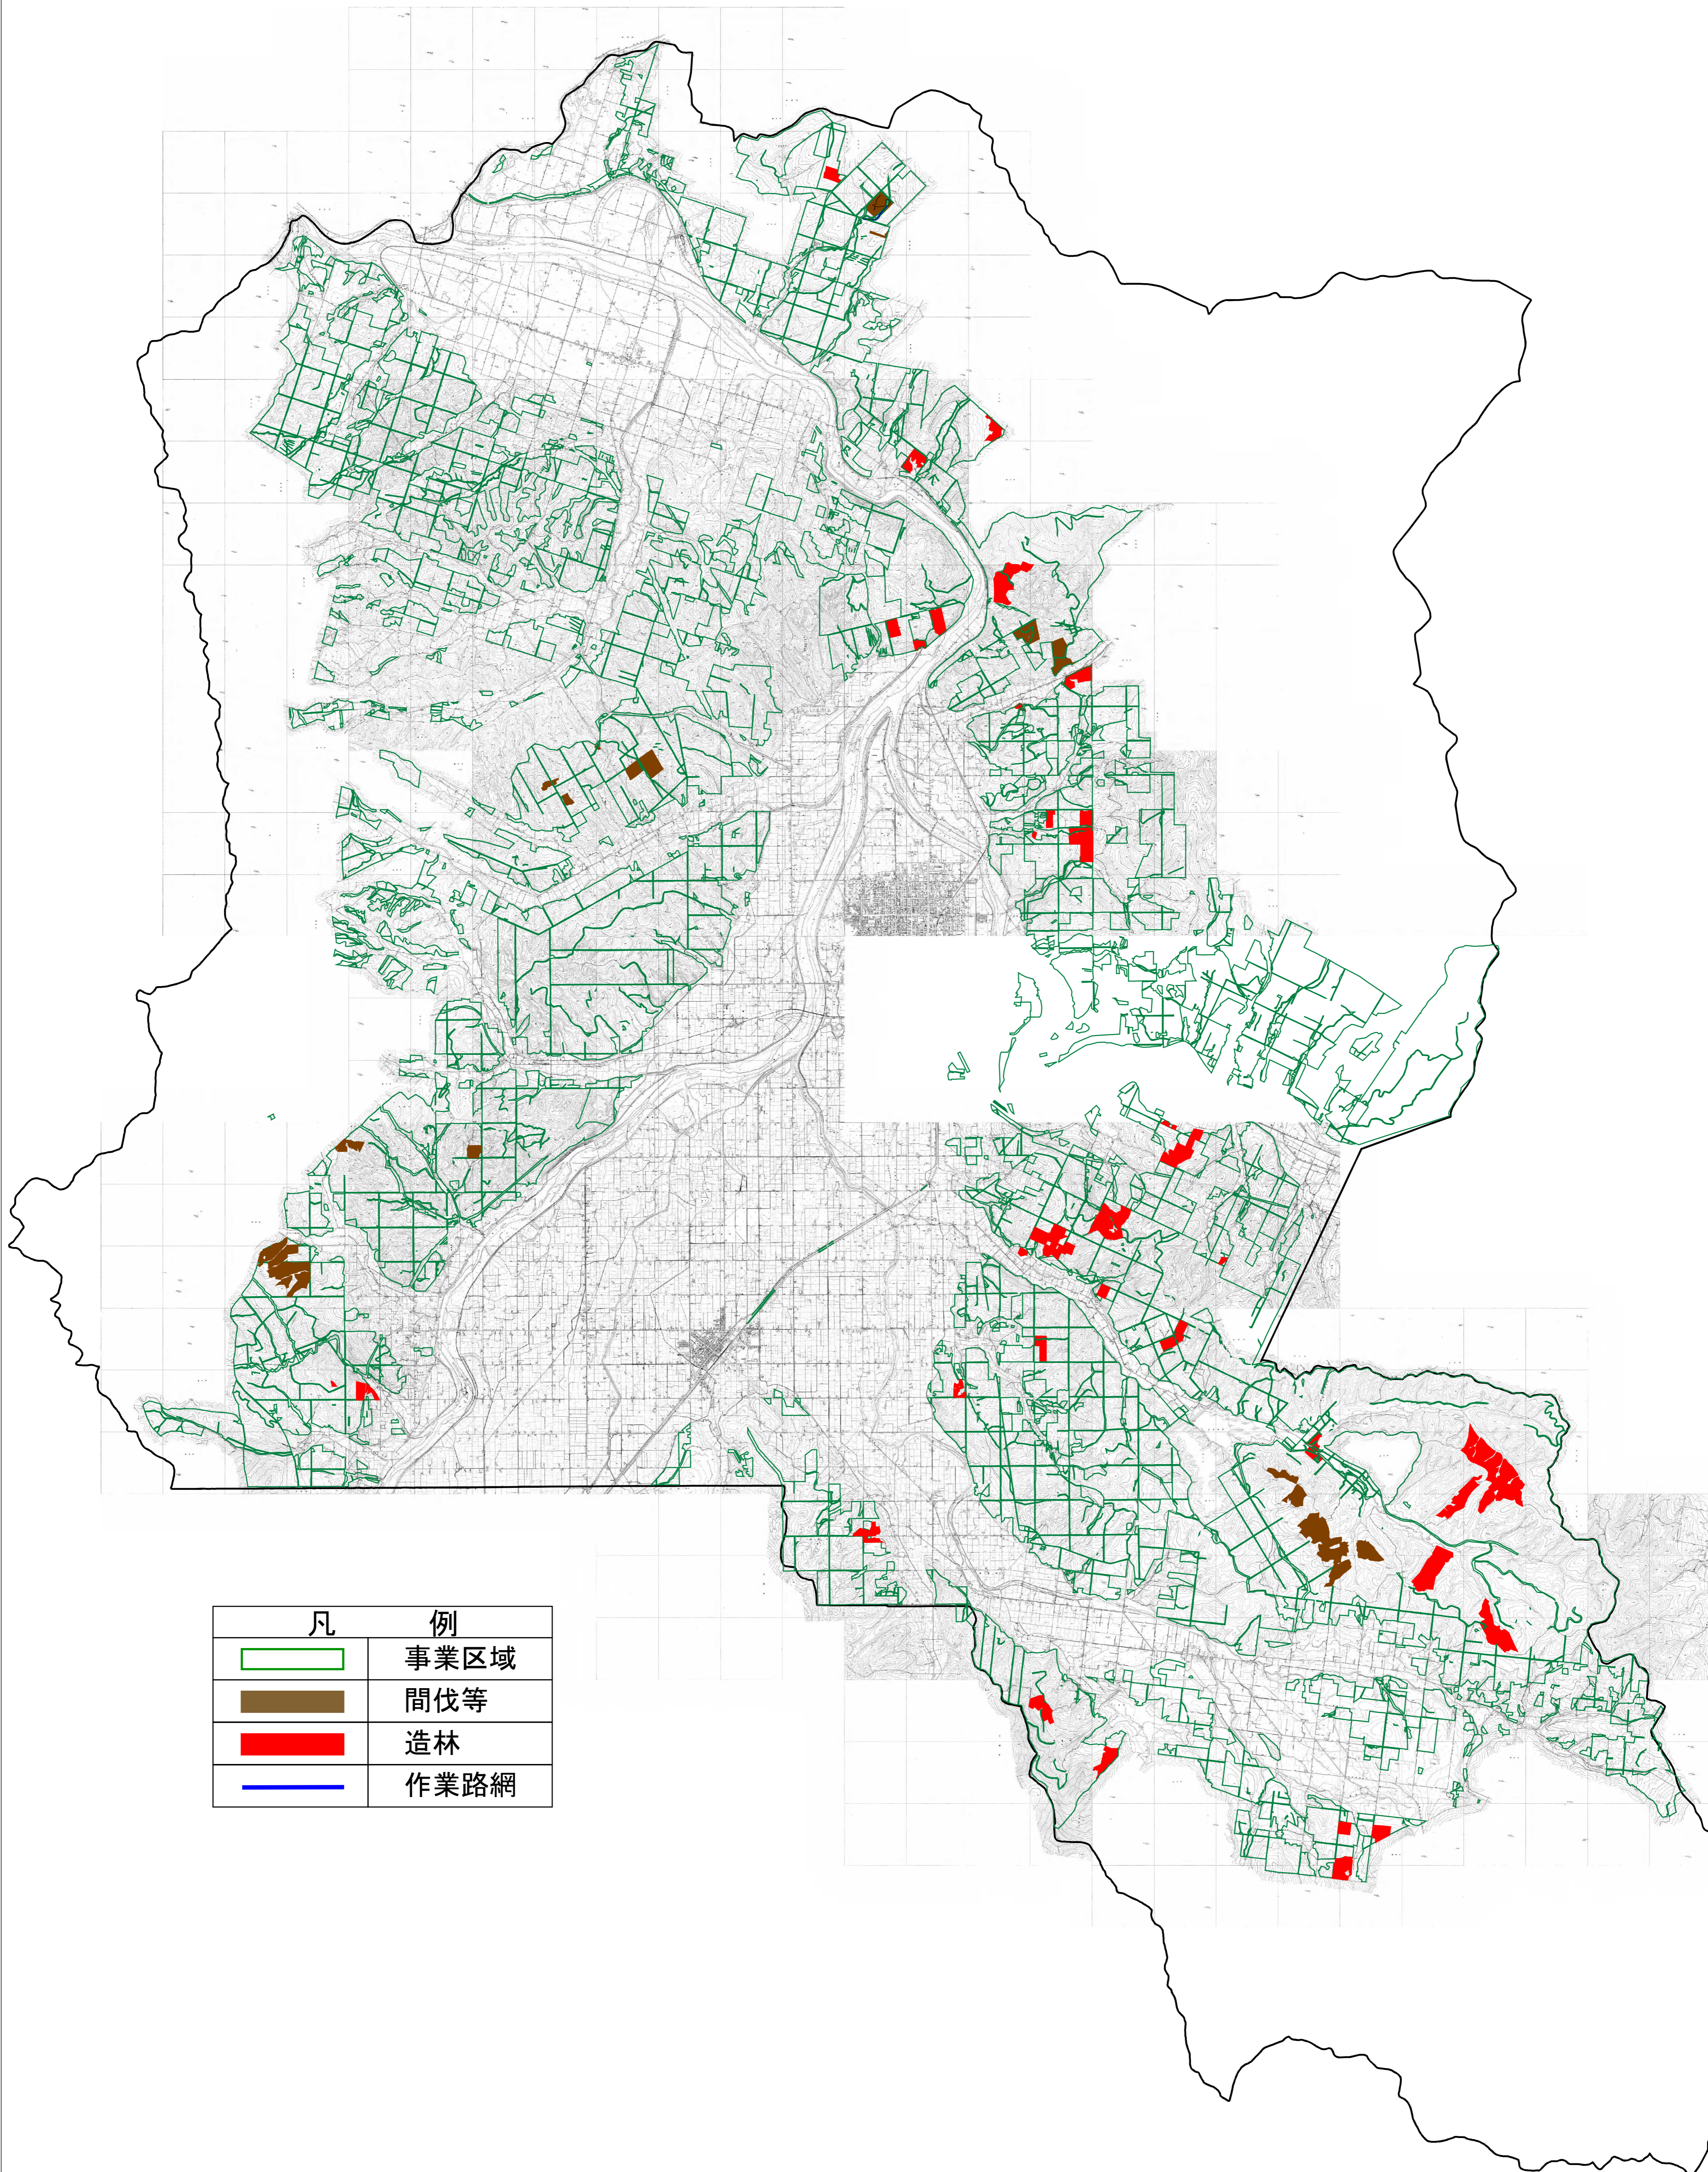

名寄市特定間伐等促進計画整備区域図

凡	例
	事業区域
	間伐等
	造林
	作業路網