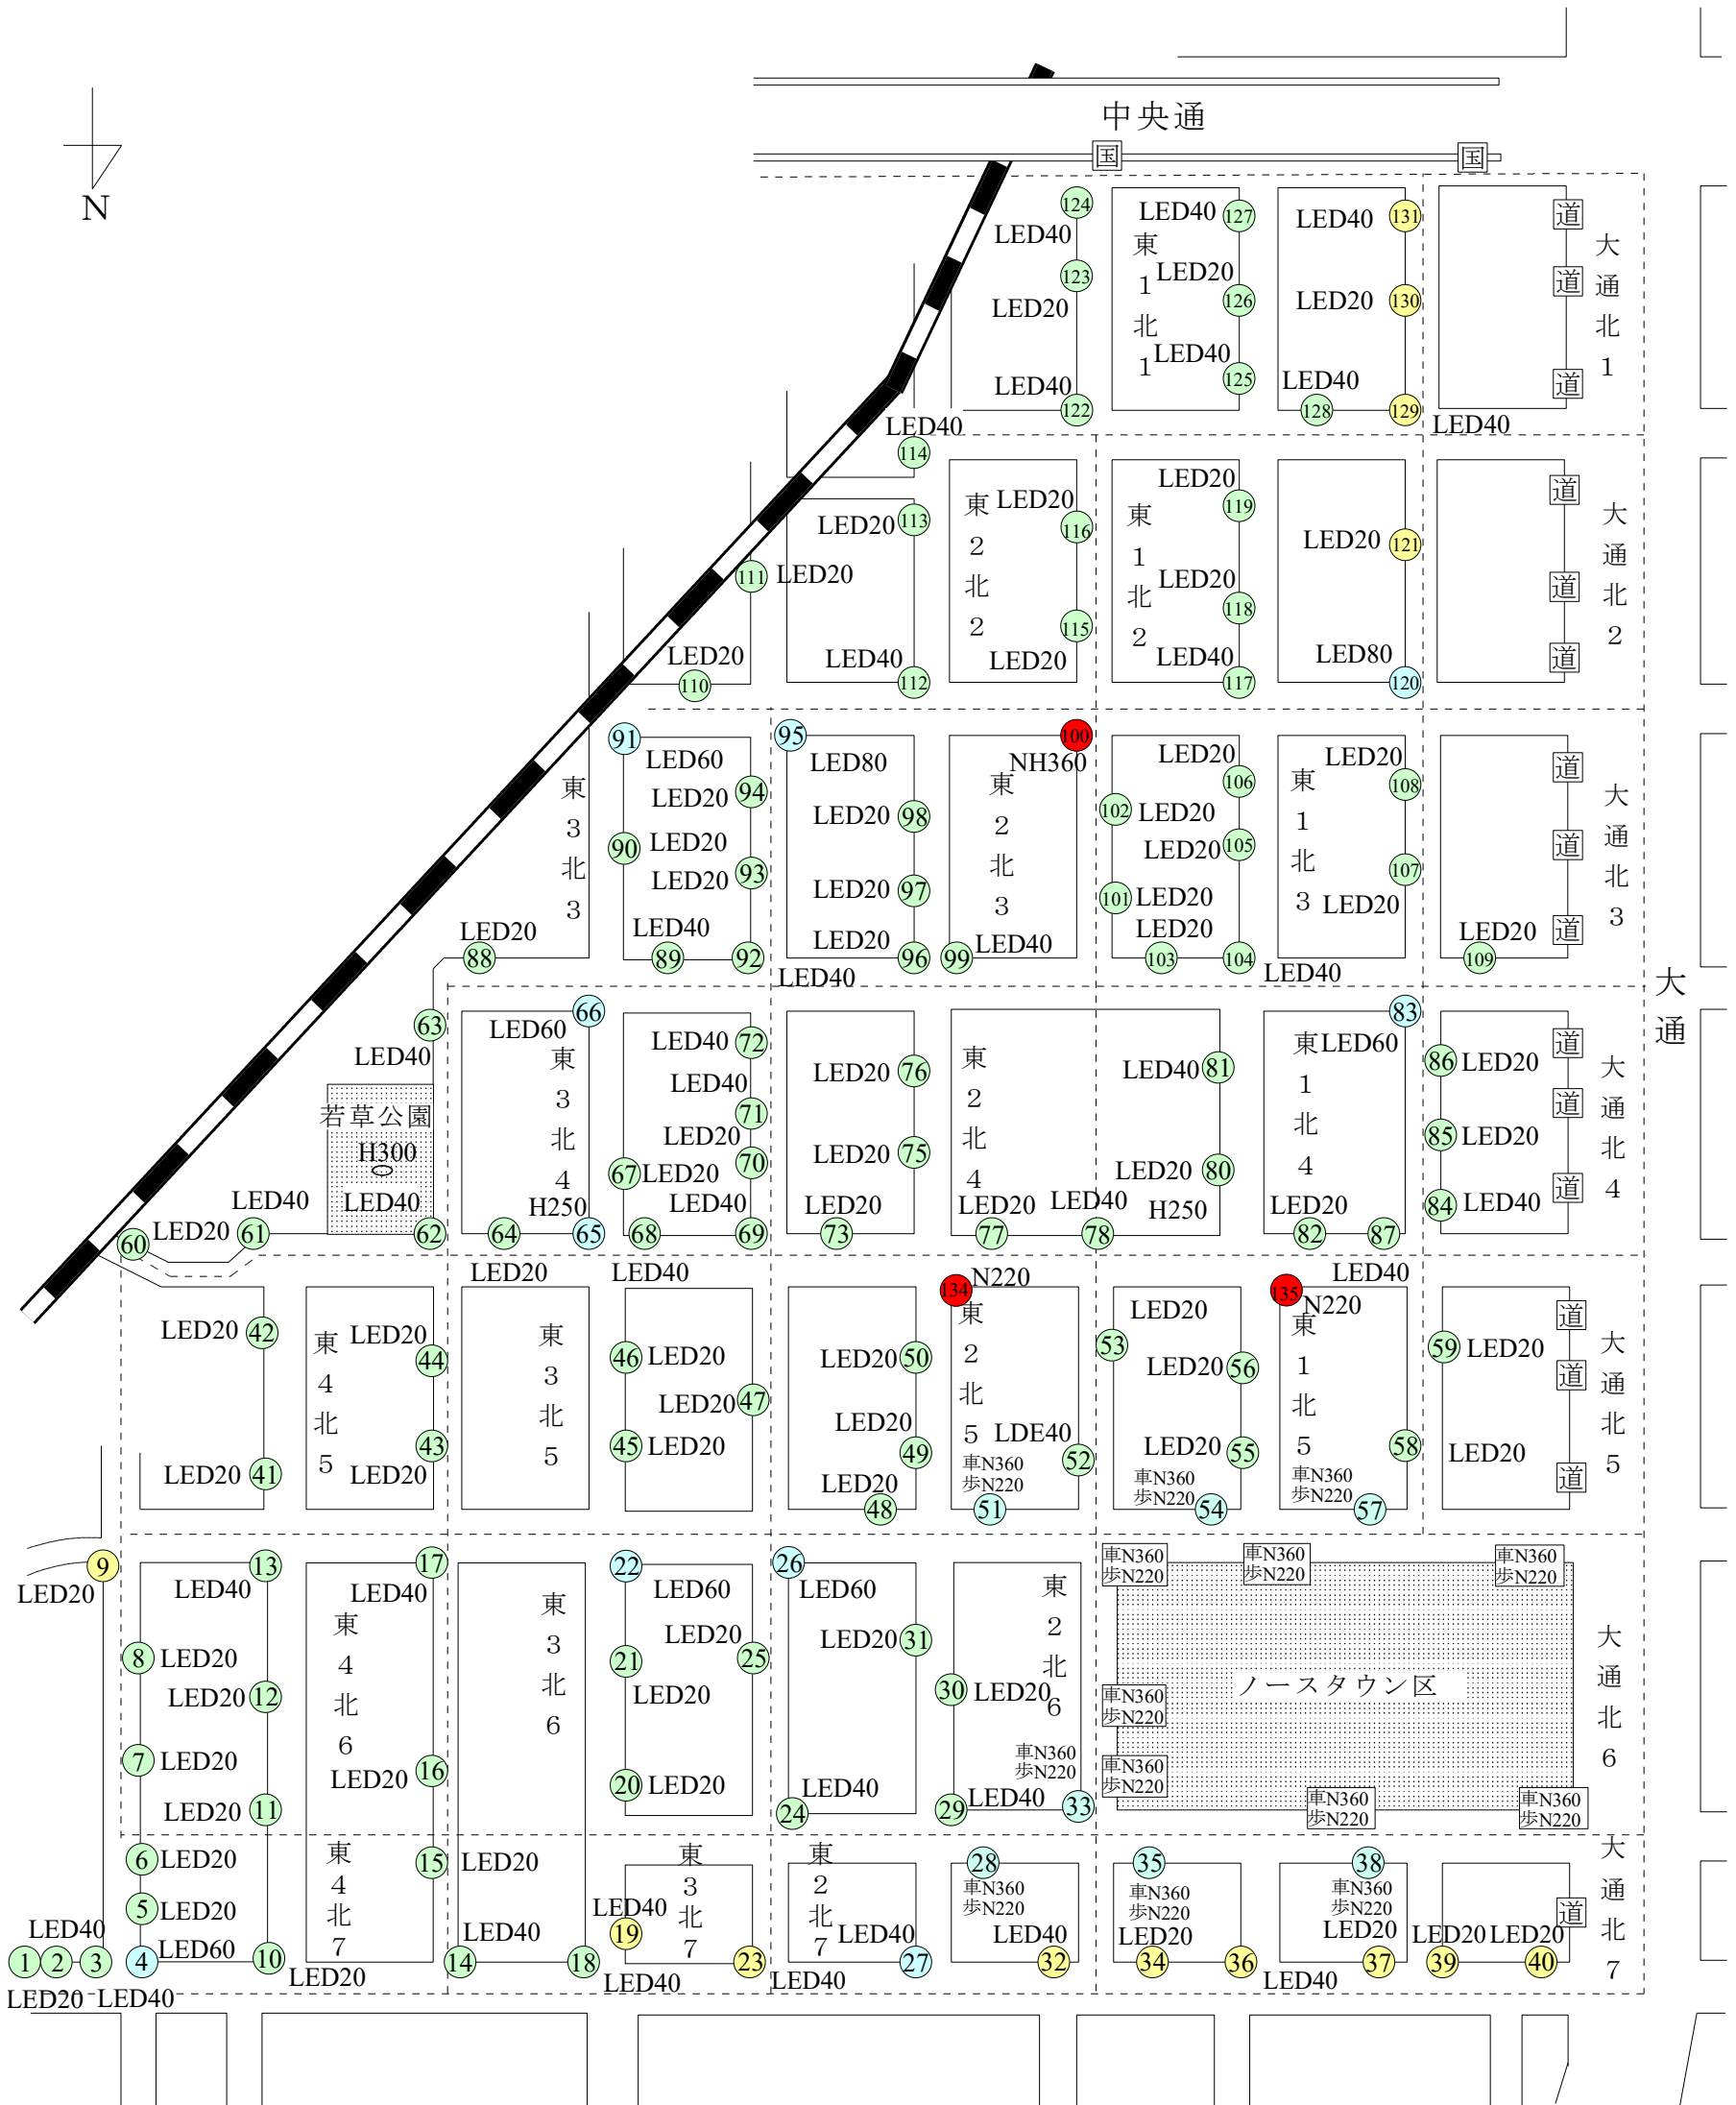

注 (No.) = 市が管理する街路灯の略図番号

9区町内会街路灯位置図

名寄駅

● 対象街路灯

- 防犯灯 (リース)
- 防犯灯
- 街路灯
- 交通安全灯

注 (No.) = 市が管理する街路灯の略図番号

● 対象街路灯

- 街路灯 (リース)
- 街路灯
- 防犯灯
- 交通安全灯