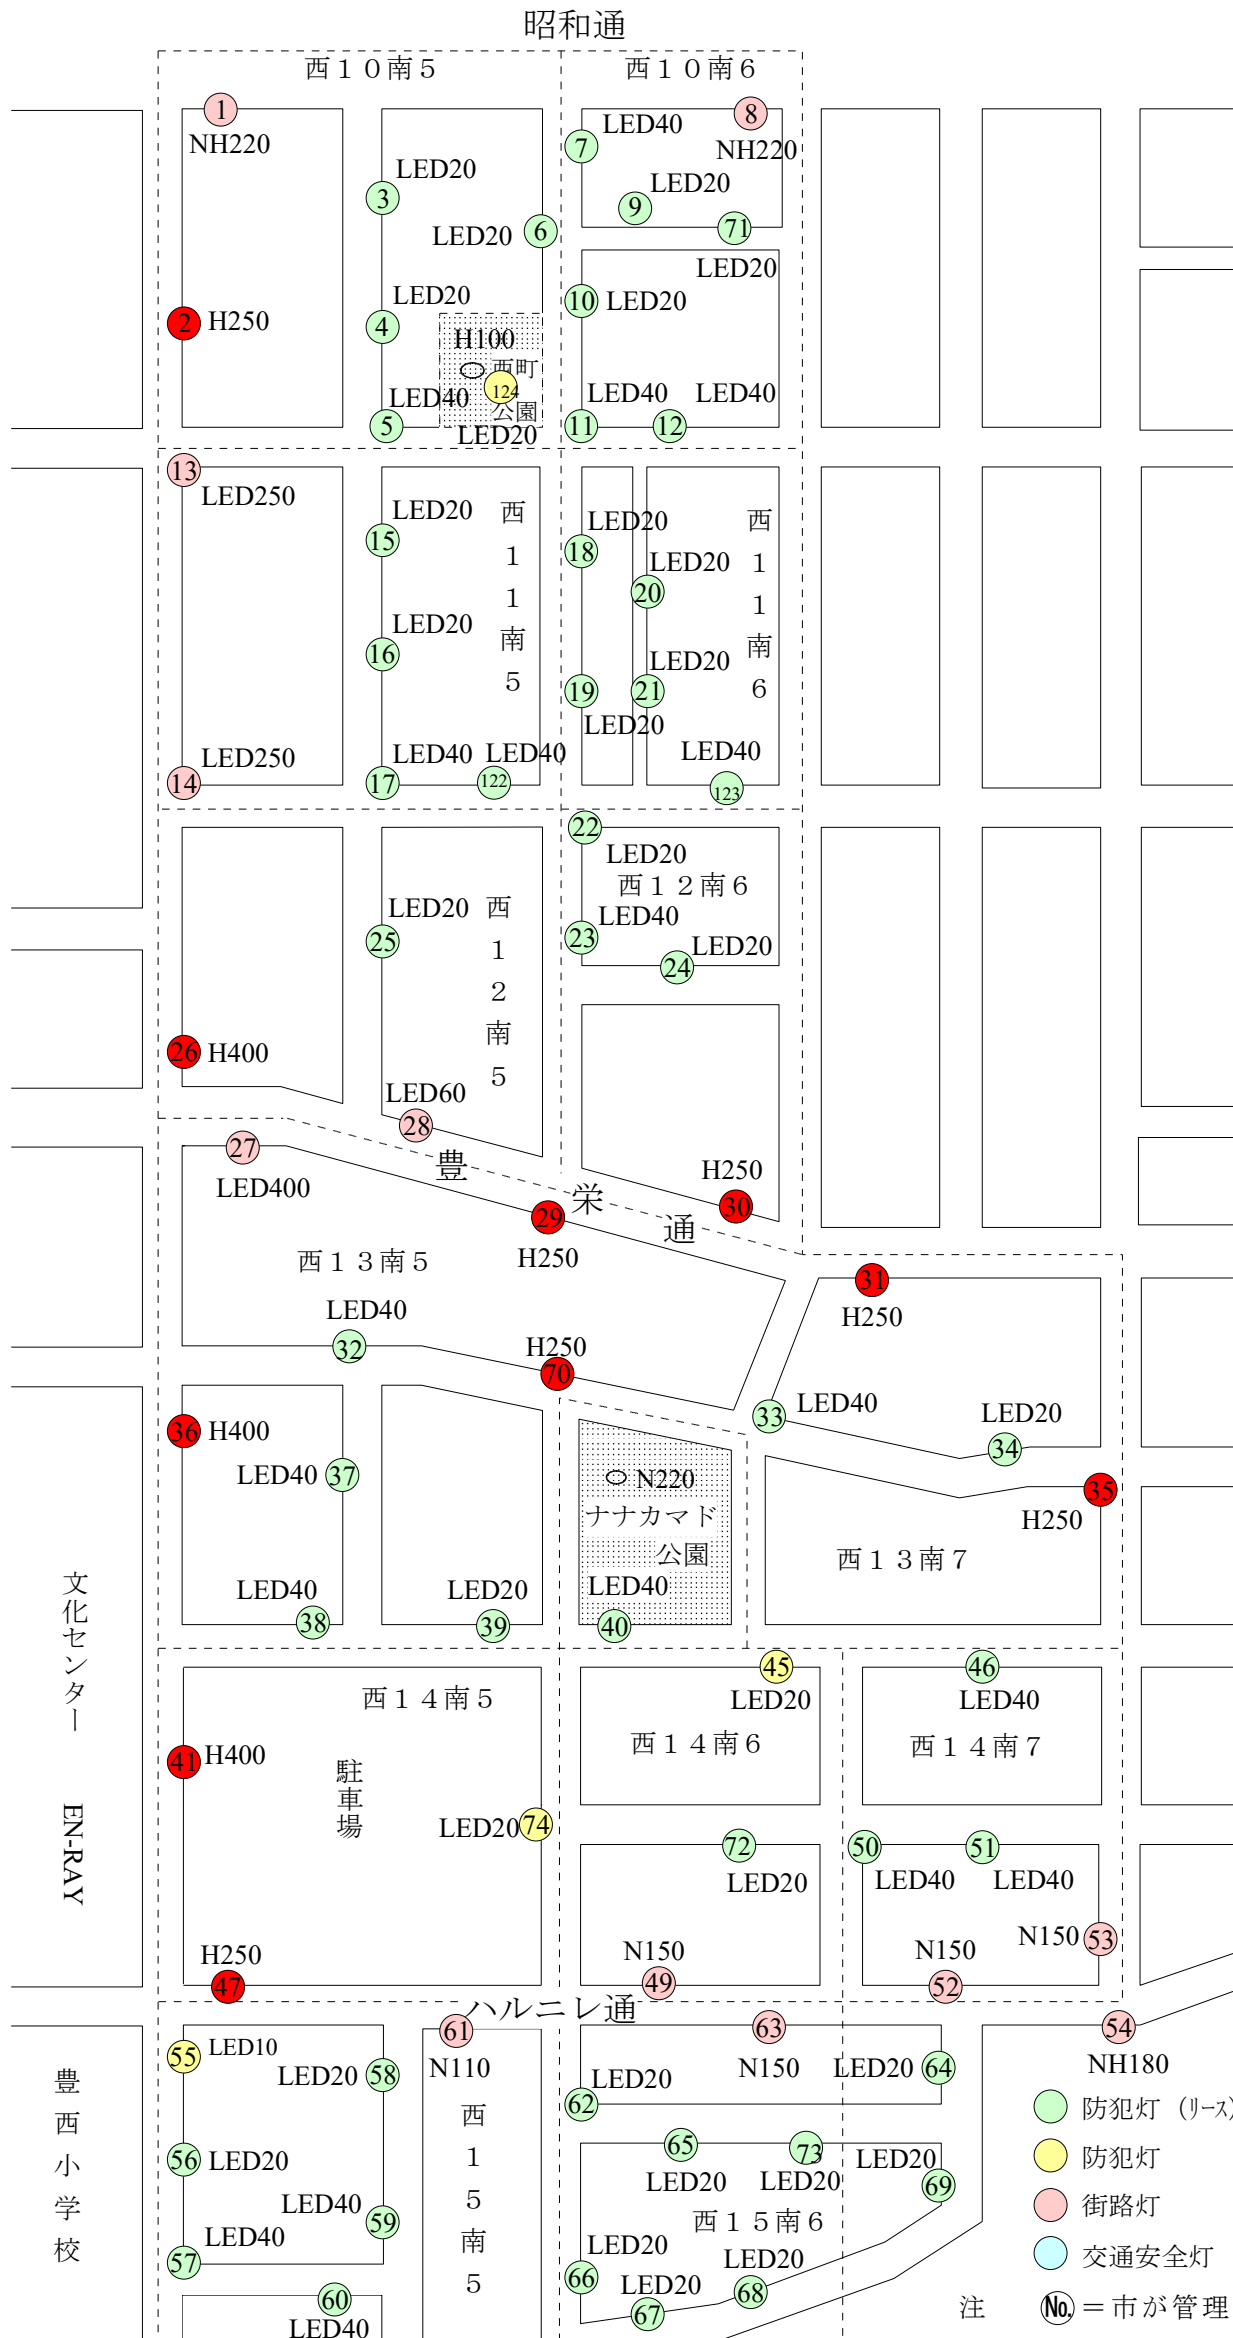

21区町内会街路灯位置図

● 対象街路灯

○ 街路灯 (リース)

○ 街路灯

○ 防犯灯

○ 交通安全灯

注 ①No. = 市が管理する街路灯の略図番号

寺町町内会街路灯位置図

● 対象街路灯

注 (No.) = 市が管理する街路灯の略図番号

● 対象街路灯

- 防犯灯リース
- 街路灯
- 防犯灯
- 交通安全灯

注 No = 市が管理する街路灯の略図番号

大橋町内会街路灯位置図

大橋町内会街路灯位置図（その2）

● 対象街路灯

○ 街路灯

○ 防犯灯

○ 交通安全灯

● 対象街路灯

- 防犯灯 (リース)
- 防犯灯
- 街路灯
- 交通安全灯

注 (No) = 市が管理する街路灯の略図番号

大町区町内会街路灯位置図

注 (No.) = 市が管理する街路灯の略図番号

● 対象街路灯

● 防犯灯 (リース) ● 防犯灯 ● 街路灯 ● 交通安全灯

注 (No.) = 市が管理する街路灯の略図番号

● 対象街路灯

注 (No.) = 市が管理する街路灯の略図番号

市立病院

昭和通り

西10南8