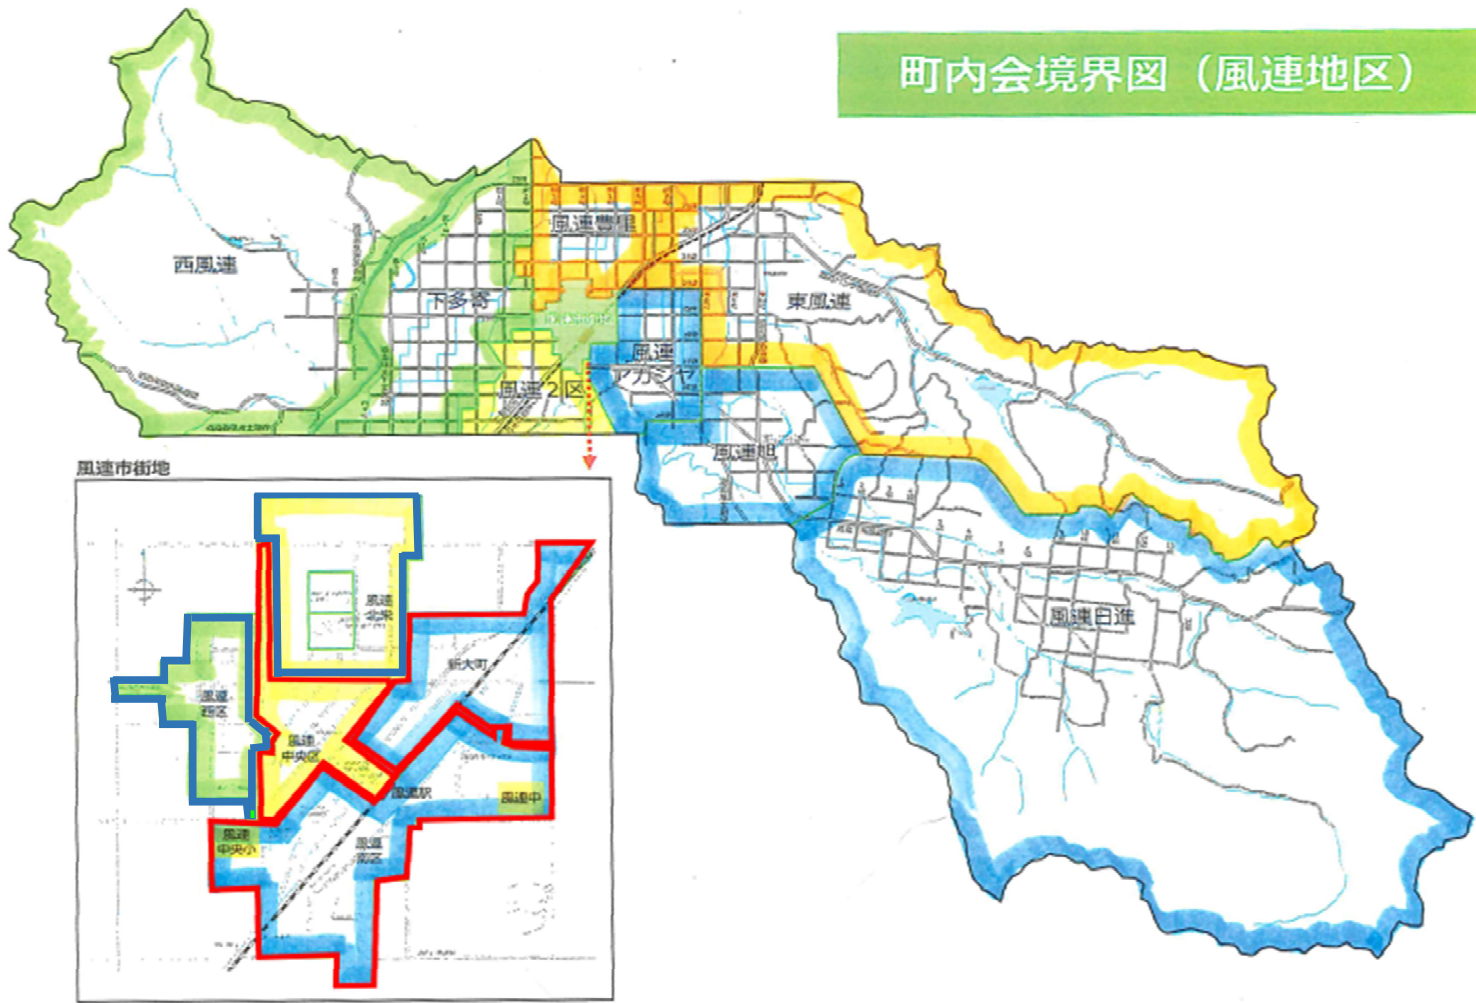

【別冊】

名寄市街路灯 LED 化対象街路灯

令和 6 年 4 月 23 日

北海道名寄市

- ・・・ ナトリウム灯
- ・・・ 水銀灯

町内会境界図 (名寄地区市街地)

- ・・・ ナトリウム灯
- ・・・ 水銀灯

町内会境界図（風連地区）

1区町内会街路灯位置図

● 対象街路灯

- 防犯灯 (リース)
- 防犯灯
- 街路灯
- 交通安全灯

注 (No.) = 市が管理する街路灯の略図番号

3 区町内会街路灯位置図

出光GS

中央通

● 対象街路灯