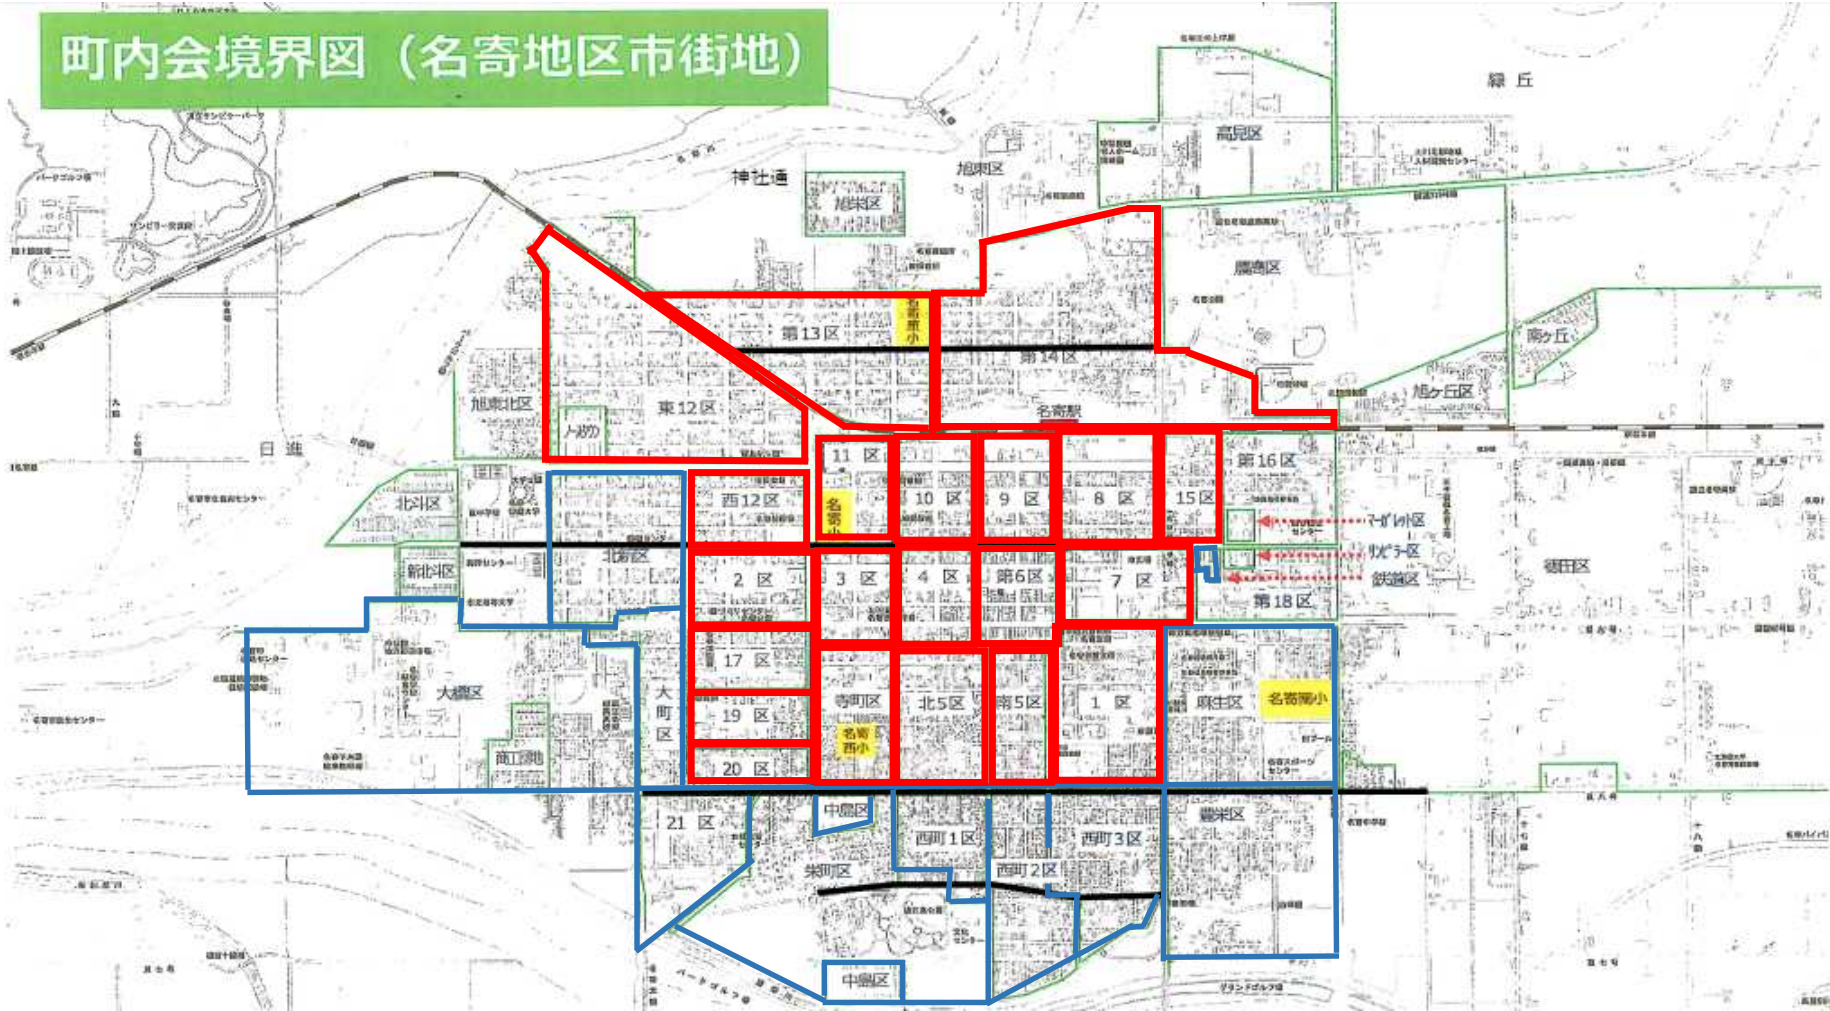

【別冊】

名寄市街路灯 LED 化対象街路灯

令和 6 年 4 月 23 日

北海道名寄市

- ・・・ ナトリウム灯
- ・・・ 水銀灯

町内会境界図 (名寄地区市街地)

- ・・・ ナトリウム灯
- ・・・ 水銀灯

町内会境界図（風連地区）

1区町内会街路灯位置図

● 対象街路灯

- 防犯灯 (リース)
- 防犯灯
- 街路灯
- 交通安全灯

注 (No.) = 市が管理する街路灯の略図番号

3 区町内会街路灯位置図

出光GS

中央通

● 対象街路灯