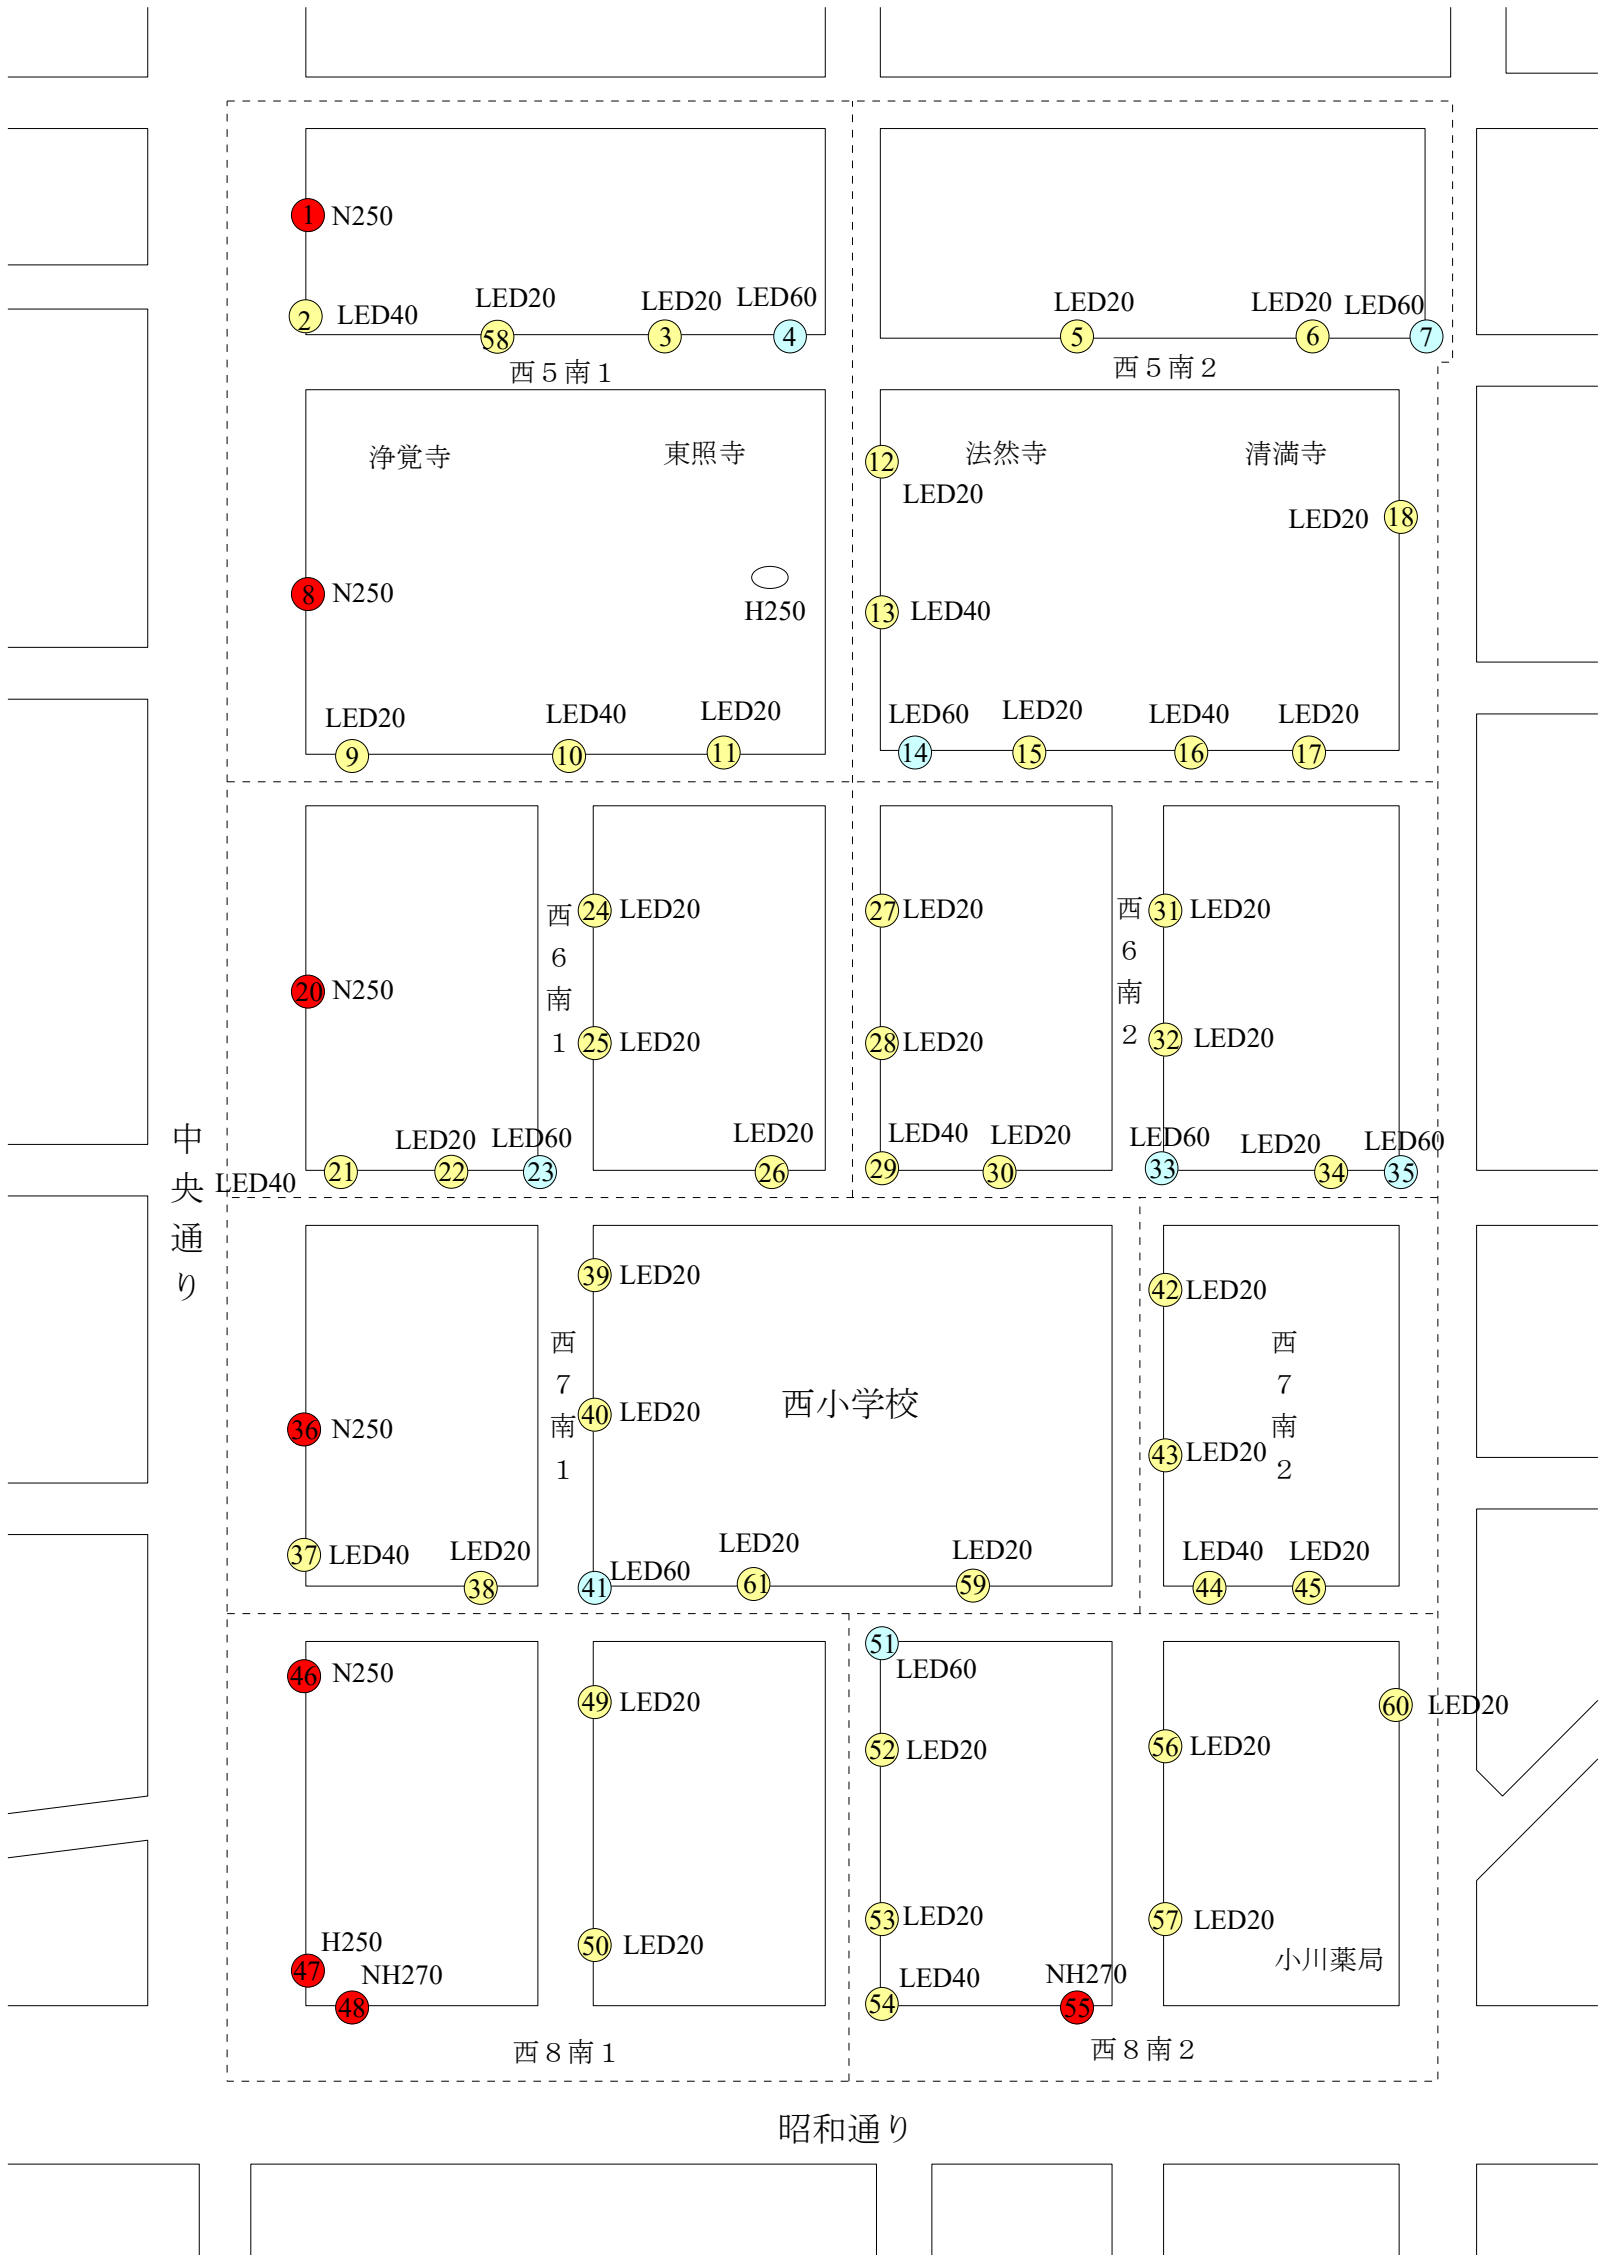

21区町内会街路灯位置図

● 対象街路灯

○ 街路灯 (リース)

○ 街路灯

○ 防犯灯

○ 交通安全灯

注 ①No. = 市が管理する街路灯の略図番号

寺町町内会街路灯位置図

● 対象街路灯

注 (No.) = 市が管理する街路灯の略図番号

● 対象街路灯

- 防犯灯リース
- 街路灯
- 防犯灯
- 交通安全灯

注 No = 市が管理する街路灯の略図番号

大橋町内会街路灯位置図

大橋町内会街路灯位置図（その2）

● 対象街路灯

● 対象街路灯

● 防犯灯 (リース) ● 防犯灯 ● 街路灯 ● 交通安全灯

注 (No.) = 市が管理する街路灯の略図番号

● 対象街路灯

注 (No.) = 市が管理する街路灯の略図番号

市立病院

昭和通り

西10南8