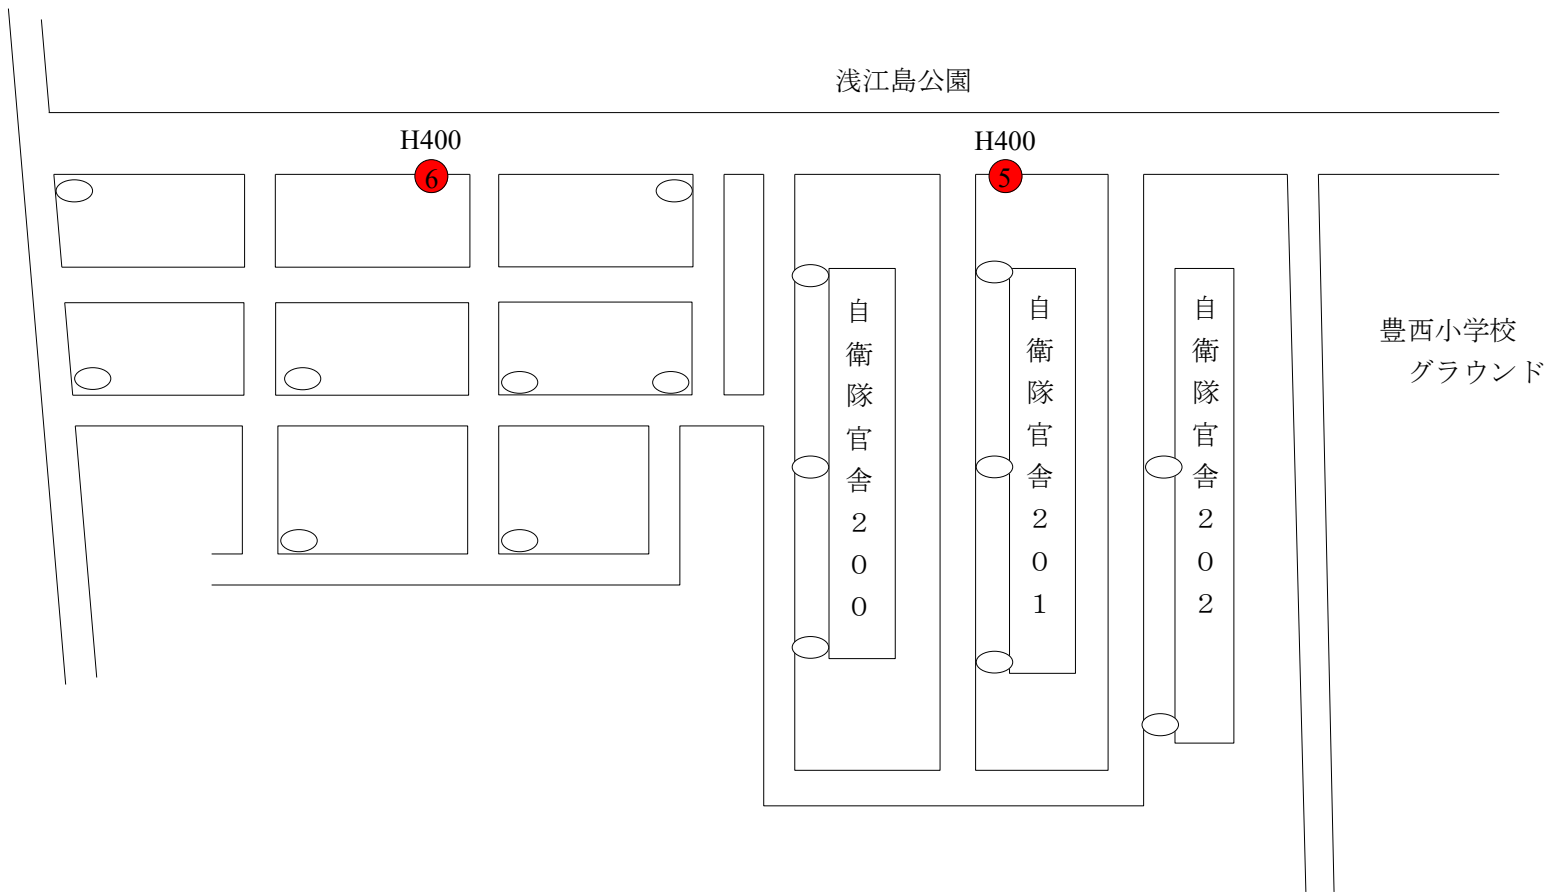

● 対象街路灯

● 防犯灯 (リース) ● 防犯灯 ● 街路灯 ● 交通安全灯

注 (No.) = 市が管理する街路灯の略図番号

● 対象街路灯

注 (No.) = 市が管理する街路灯の略図番号

市立病院

昭和通り

西10南8

西10南9

● 対象街路灯

● 防犯灯 (リース)

● 防犯灯

● 街路灯

● 交通安全灯

注 (No.) = 市が管理する街路灯の略図番号

←北