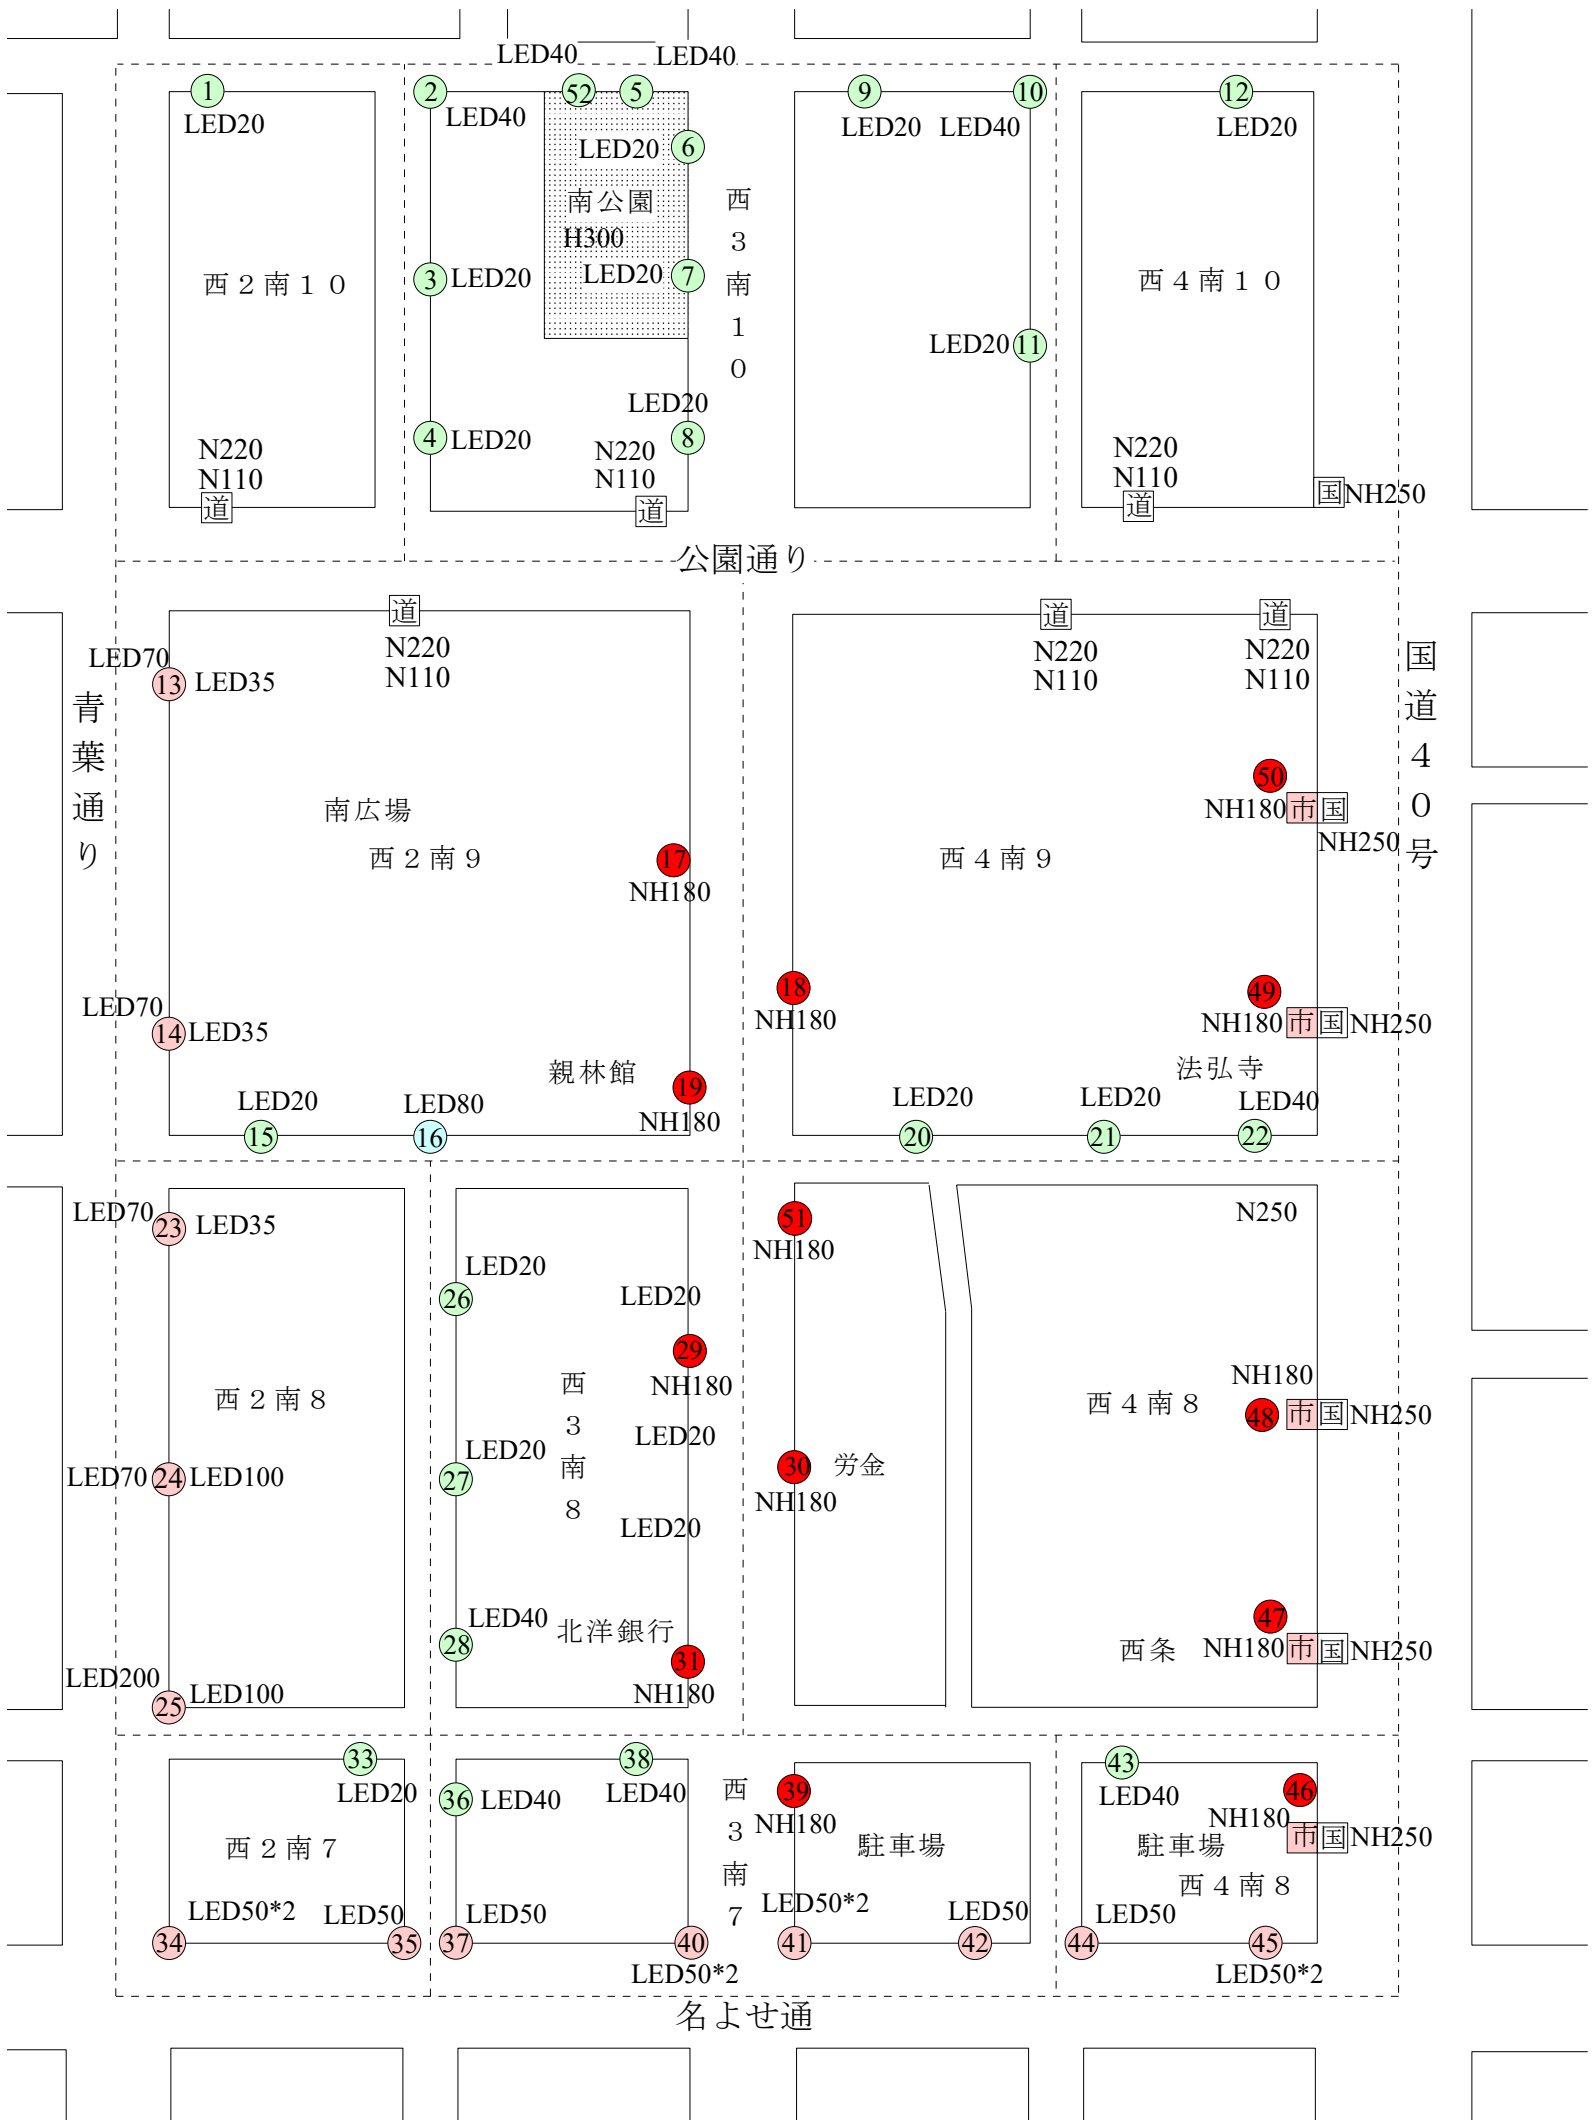

1区町内会街路灯位置図

● 対象街路灯

- 防犯灯 (リース)
- 防犯灯
- 街路灯
- 交通安全灯

注 (No.) = 市が管理する街路灯の略図番号

3 区町内会街路灯位置図

出光GS

中央通

● 対象街路灯

○ 防犯灯

○ 交通安全灯

注 (No.)=市が管理する街路灯の略図番号

● 対象街路灯

- 街路灯 (リース)
- 防犯灯
- 交通安全灯

注 (No.) = 市が管理する街路灯の略図番号

南5区町内会街路灯位置図

● 対象街路灯

- 防犯灯 (リース)
- 街路灯
- 防犯灯
- 交通安全灯

注 (No.) = 市が管理する街路灯の略図番号

● 対象街路灯

● 防犯灯 (リース) ● 防犯灯 ● 街路灯 ● 交通安全灯

注 (No) = 市が管理する街路灯の略図番号

7区町内会街路灯位置図

● 対象街路灯

● 防犯灯 (リ-ス) ● 防犯灯 ● 街路灯 ● 交通安全灯

注 (No.) = 市が管理する街路灯の略図番号

9区町内会街路灯位置図

名寄駅

● 対象街路灯

- 防犯灯 (リース)
- 防犯灯
- 街路灯
- 交通安全灯

注 (No.) = 市が管理する街路灯の略図番号

● 対象街路灯

- 街路灯 (リース)
- 街路灯
- 防犯灯
- 交通安全灯