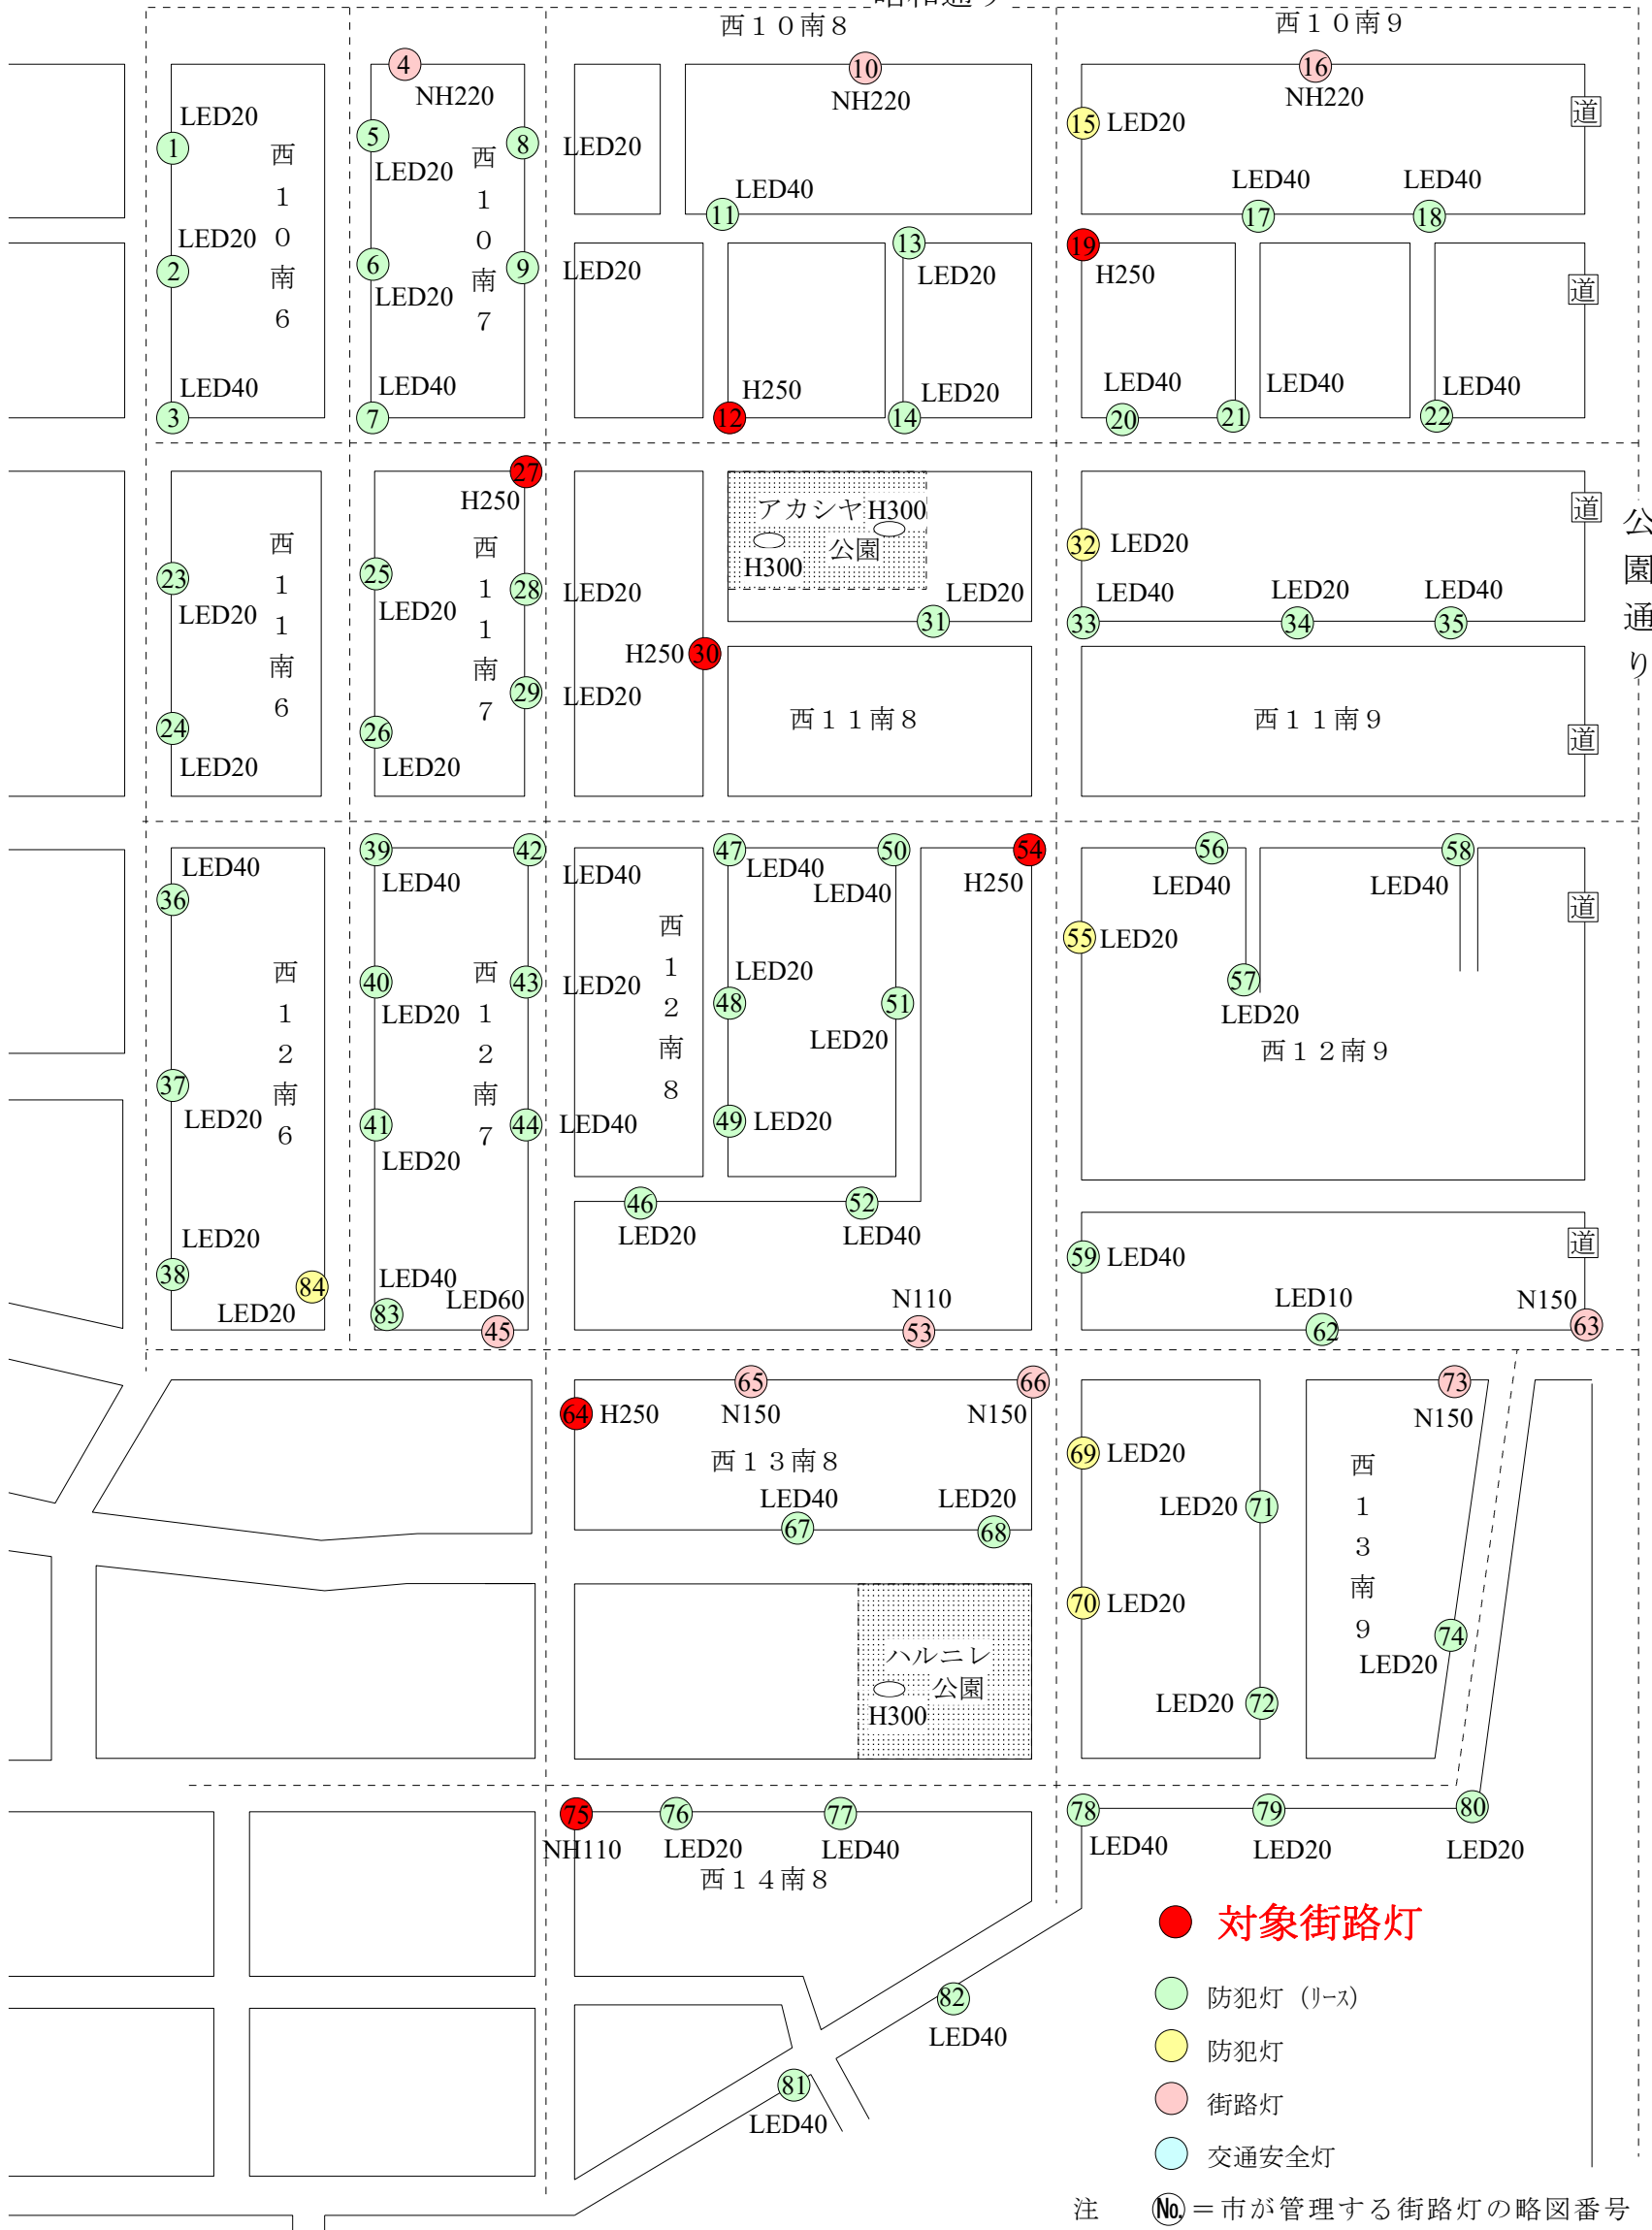

○ 街路灯

○ 防犯灯

○ 交通安全灯

● 対象街路灯

- 防犯灯 (リース)
- 防犯灯
- 街路灯
- 交通安全灯

注 (No) = 市が管理する街路灯の略図番号

大町区町内会街路灯位置図

注 (No.) = 市が管理する街路灯の略図番号

● 対象街路灯

● 防犯灯 (リース) ● 防犯灯 ● 街路灯 ● 交通安全灯

注 (No.) = 市が管理する街路灯の略図番号

● 対象街路灯

注 (No.) = 市が管理する街路灯の略図番号

市立病院

昭和通り

西10南8

西10南9

● 対象街路灯

● 防犯灯 (リース)

● 防犯灯

● 街路灯

● 交通安全灯

注 (No.) = 市が管理する街路灯の略図番号

←北