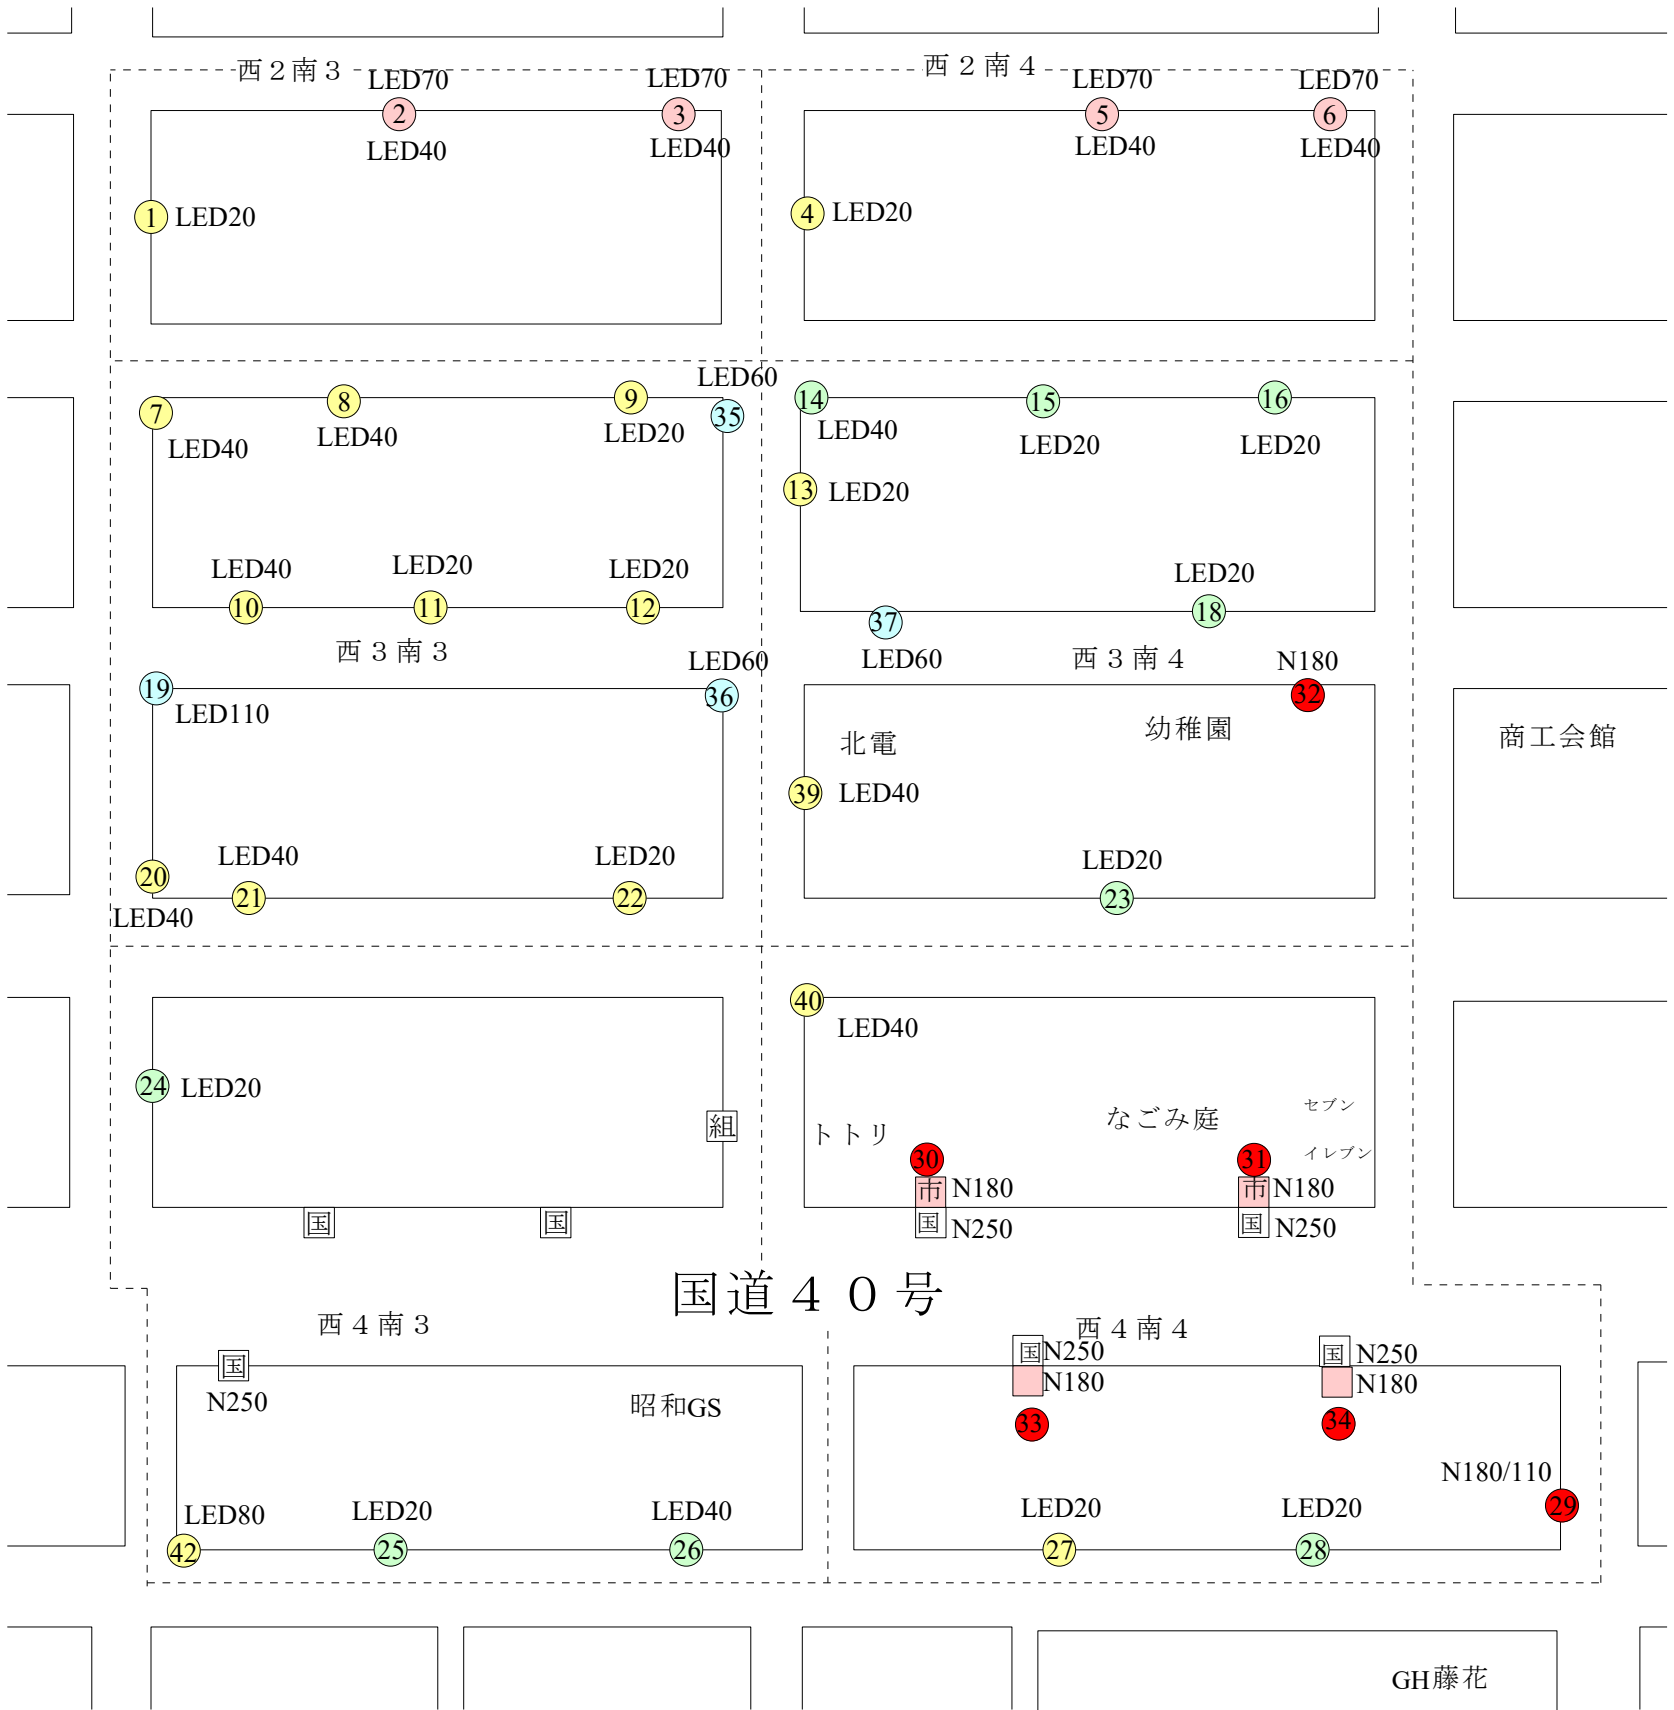

【別冊】

名寄市街路灯 LED 化対象街路灯

令和 6 年 4 月 23 日

北海道名寄市

- ・・・ ナトリウム灯
- ・・・ 水銀灯

町内会境界図 (名寄地区市街地)

- ・・・ ナトリウム灯
- ・・・ 水銀灯

町内会境界図（風連地区）

1区町内会街路灯位置図

● 対象街路灯

- 防犯灯 (リース)
- 防犯灯
- 街路灯
- 交通安全灯

注 (No.) = 市が管理する街路灯の略図番号

3 区町内会街路灯位置図

出光GS

中央通

● 対象街路灯

● 防犯灯 (リース)

● 防犯灯

● 街路灯

● 交通安全灯

注 (No.) = 市が管理する街路灯の略図番号

● 対象街路灯

○ 防犯灯 (リ-ス)

○ 街路灯

○ 防犯灯

○ 交通安全灯

注 (No.)=市が管理する街路灯の略図番号

● 対象街路灯

- 街路灯 (リース)
- 防犯灯
- 交通安全灯

注 (No.) = 市が管理する街路灯の略図番号

南5区町内会街路灯位置図

● 対象街路灯