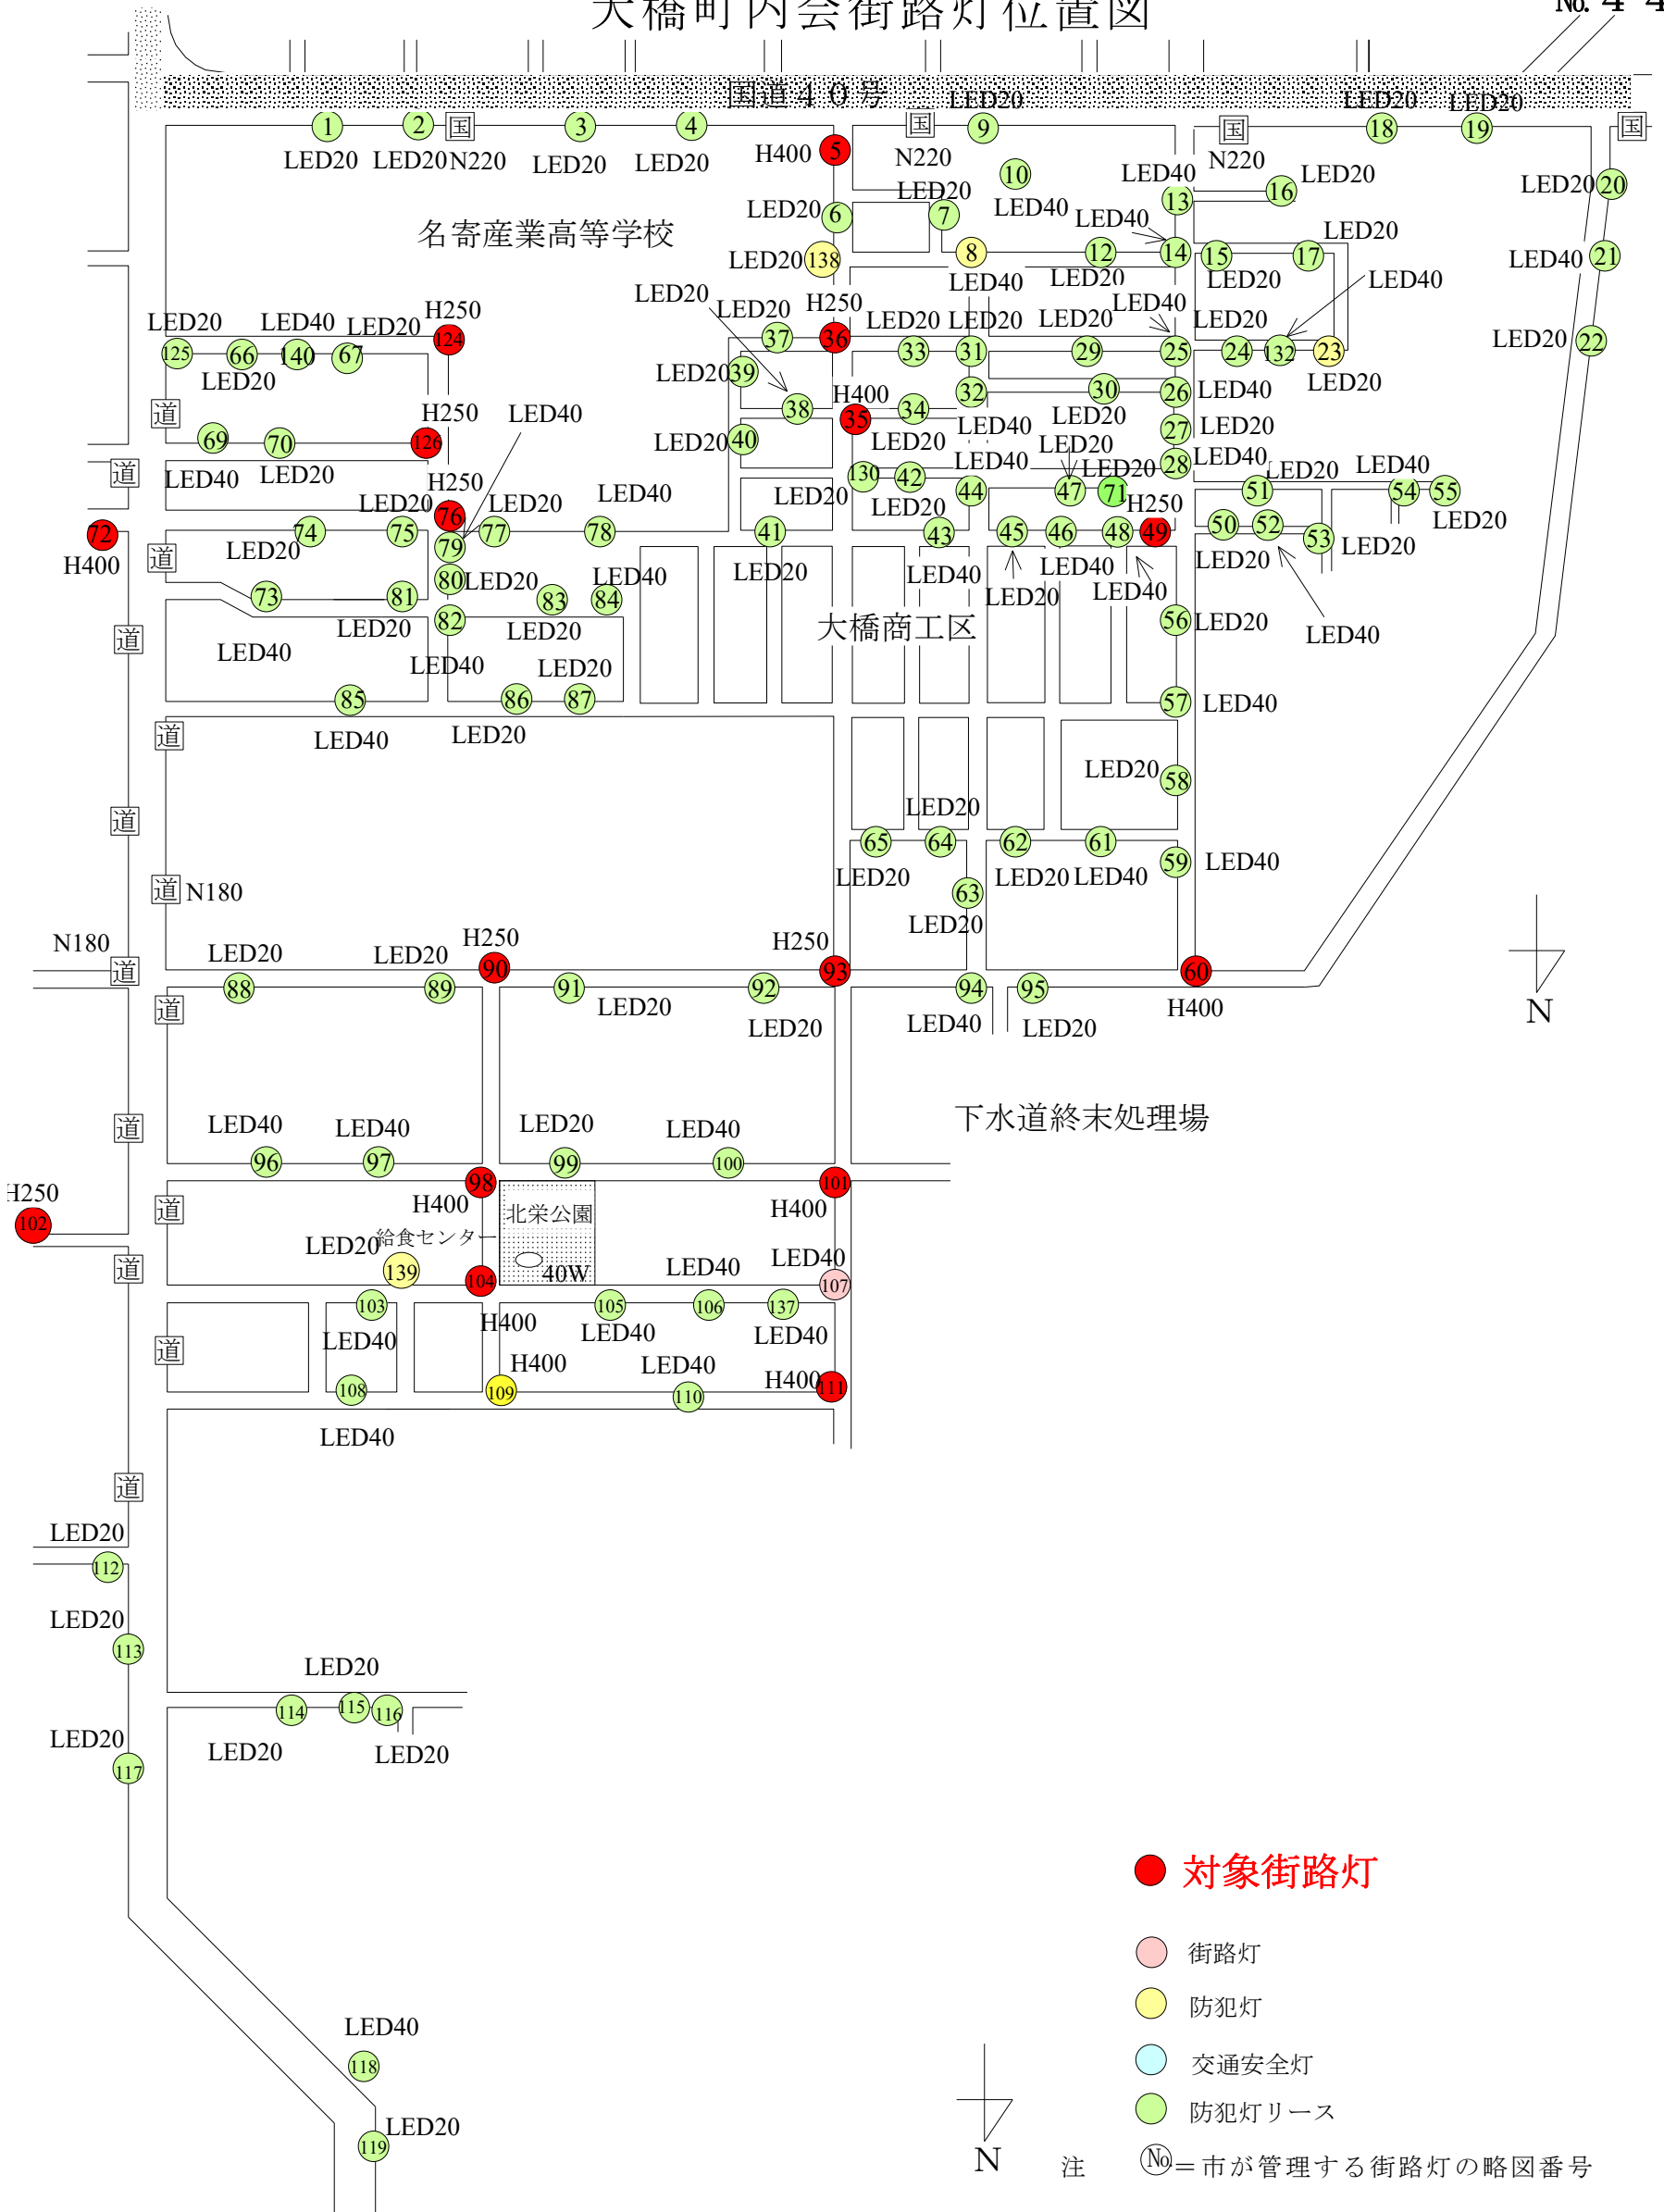

21区町内会街路灯位置図

● 対象街路灯

○ 街路灯 (リース)

○ 街路灯

○ 防犯灯

○ 交通安全灯

注 ①No. = 市が管理する街路灯の略図番号

寺町町内会街路灯位置図

● 対象街路灯

注 (No.) = 市が管理する街路灯の略図番号

● 対象街路灯

- 防犯灯リース
- 街路灯
- 防犯灯
- 交通安全灯

注 No = 市が管理する街路灯の略図番号

大橋町内会街路灯位置図

大橋町内会街路灯位置図（その2）

● 対象街路灯

○ 街路灯

○ 防犯灯

○ 交通安全灯

● 対象街路灯

- 防犯灯 (リース)
- 防犯灯
- 街路灯
- 交通安全灯

注 (No) = 市が管理する街路灯の略図番号

大町区町内会街路灯位置図

注 (No.) = 市が管理する街路灯の略図番号

● 対象街路灯

● 防犯灯 (リース) ● 防犯灯 ● 街路灯 ● 交通安全灯

注 (No.) = 市が管理する街路灯の略図番号

● 対象街路灯

注 (No.) = 市が管理する街路灯の略図番号

市立病院

昭和通り

西10南8