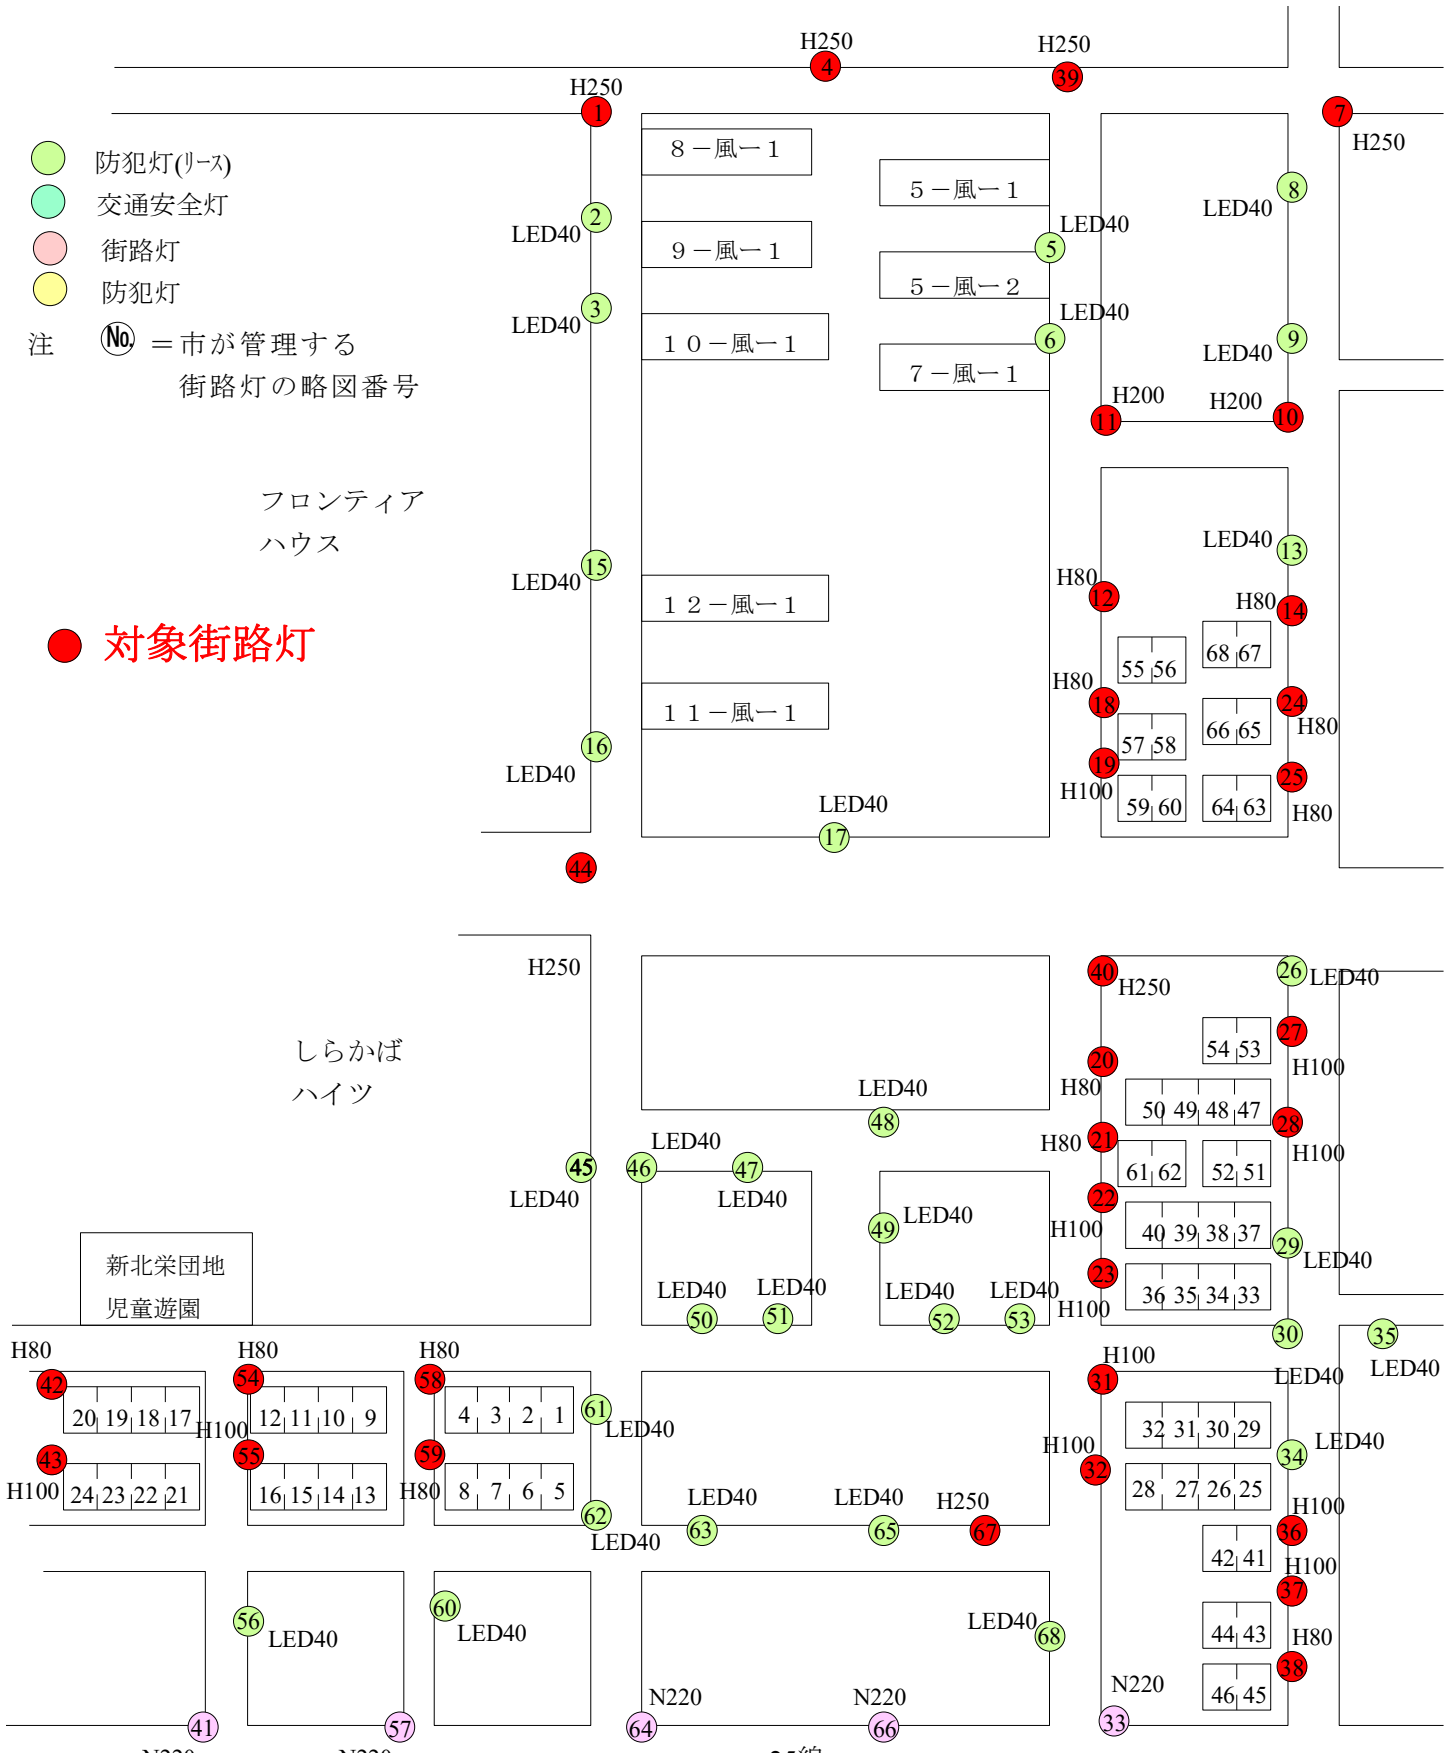

- 対象街路灯
 - 防犯灯 (リース)
 - 街路灯
 - 防犯灯
 - 交通安全灯
- 注 (No.) = 市が管理する街路灯の略図番号

徳田町内会街路灯位置図（その2）

名寄中学校

東8号線

テニスコート

豊栄川

豊栄区

● 対象街路灯

● 対象街路灯

- 防犯灯(リース)
- 交通安全灯
- 街路灯
- 防犯灯

注

Ⓝ=市が管理する
街路灯の略図番号

● 対象街路灯

● 対象街路灯

- 防犯灯(リース)
- 交通安全灯
- 街路灯
- 防犯灯

注 (No) = 市が管理する街路灯の略図番号

LED40
69

風連北栄 街路灯位置図

風連西区 街路灯位置図

- 防犯灯(リース)
- 交通安全灯
- 街路灯
- 防犯灯

注 (No) = 市が管理する
街路灯の略図番号

● 対象街路灯