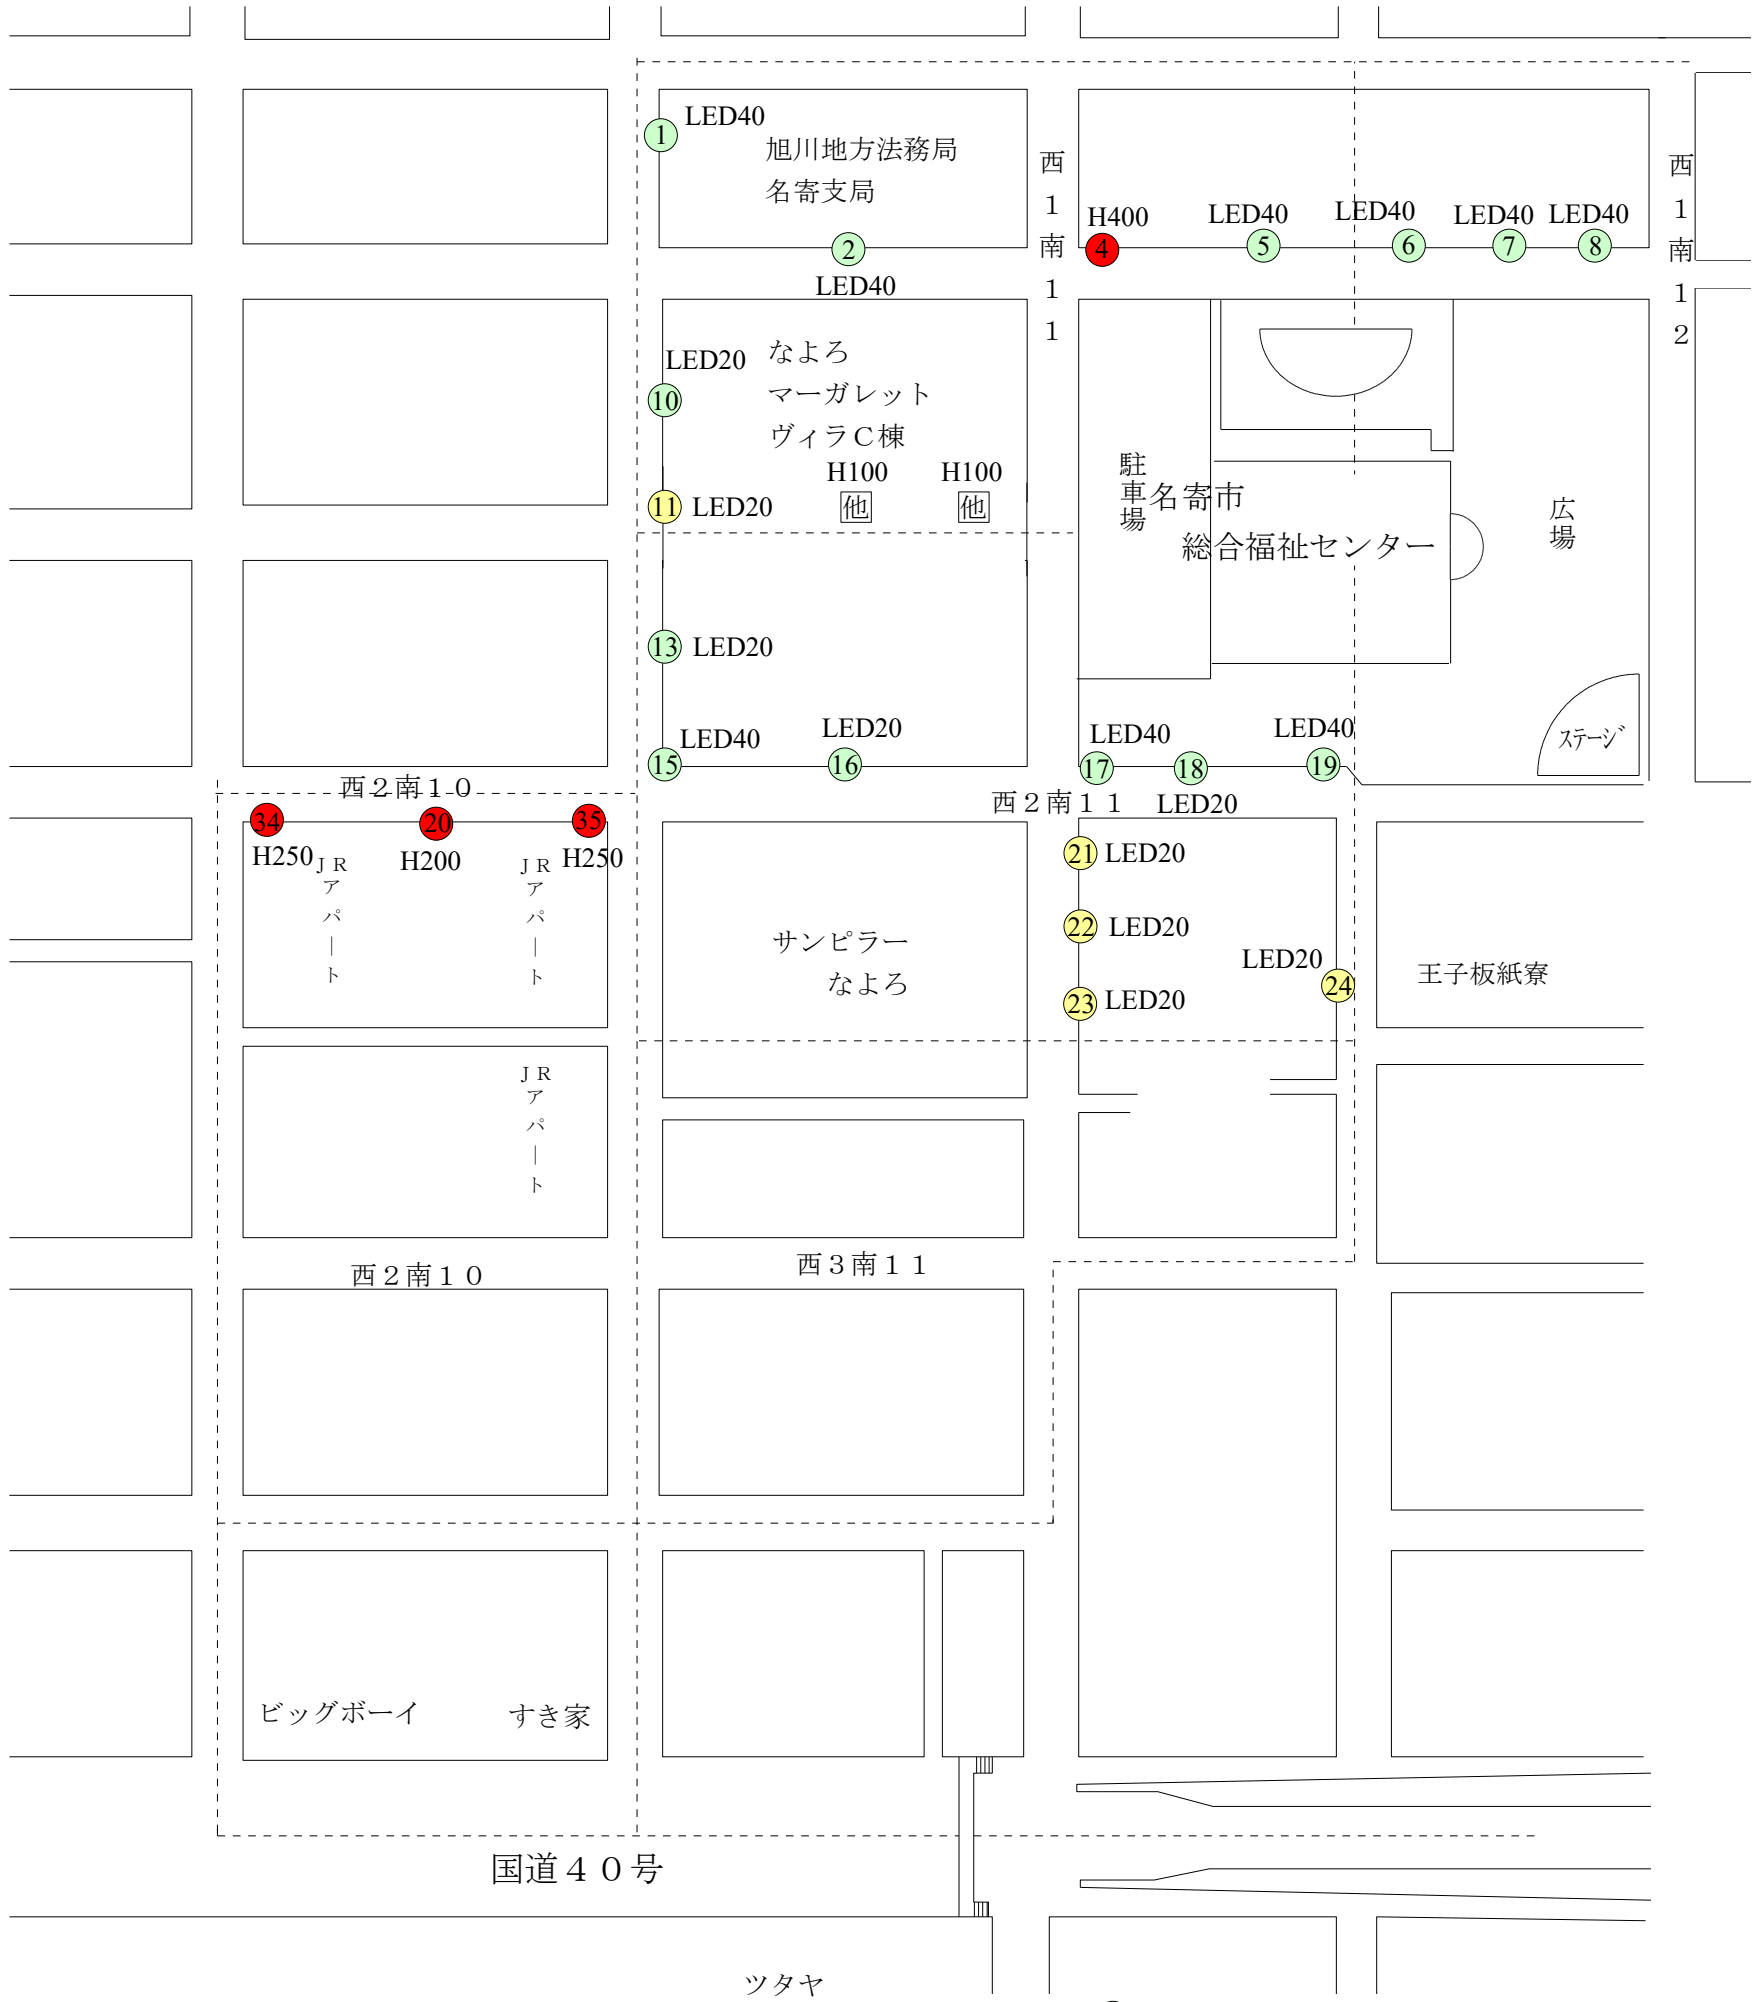

● 対象街路灯

● 防犯灯 (リース)

● 街路灯

● 防犯灯

● 交通安全灯

注 (No.) = 市が管理する街路灯の略図番号