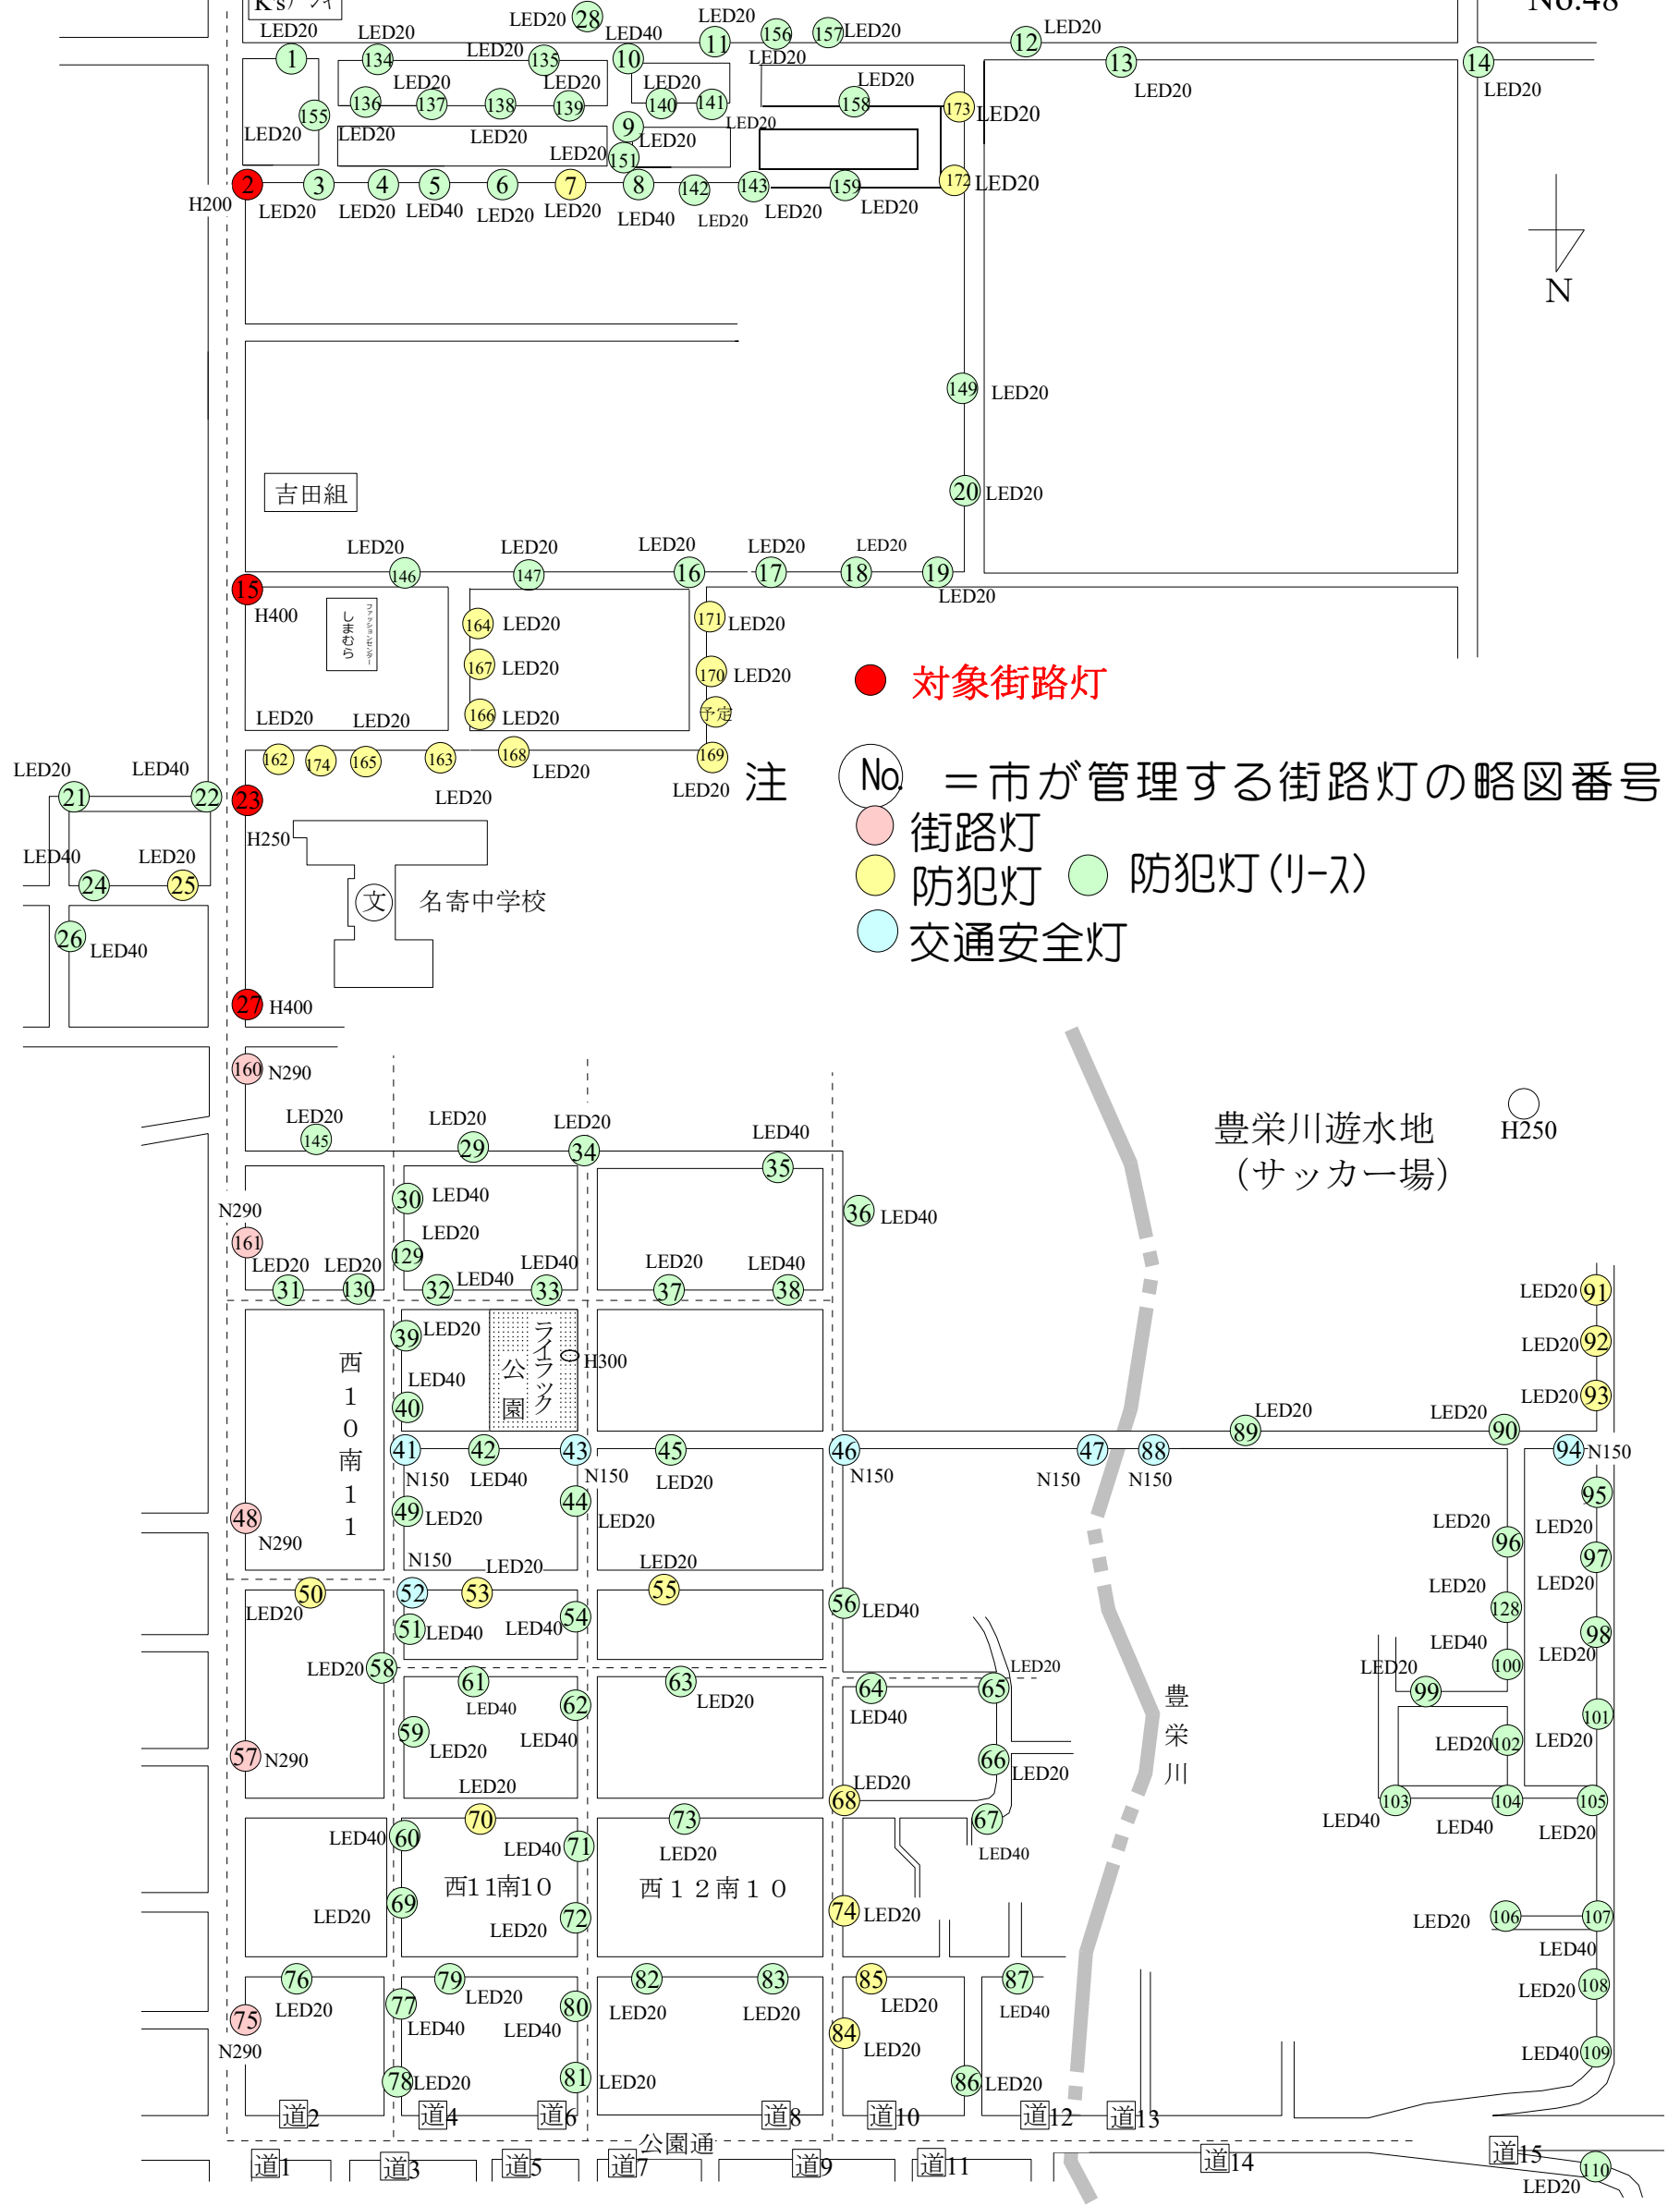

【別冊】

名寄市街路灯 LED 化対象街路灯

令和 6 年 4 月 23 日

北海道名寄市

- ・・・ ナトリウム灯
- ・・・ 水銀灯

町内会境界図 (名寄地区市街地)

- ・・・ ナトリウム灯
- ・・・ 水銀灯

町内会境界図（風連地区）

西10南9

● 対象街路灯

● 防犯灯 (リース)

● 防犯灯

● 街路灯

● 交通安全灯

注 (No.) = 市が管理する街路灯の略図番号

←北

注 (No.) = 市が管理する街路灯の略図番号

● 対象街路灯

● 防犯灯 (リース)

● 街路灯

● 防犯灯

● 交通安全灯

注 (No.) = 市が管理する街路灯の略図番号

豊栄区町内会街路灯位置図(その1)

- 対象街路灯
 - 防犯灯 (リース)
 - 街路灯
 - 防犯灯
 - 交通安全灯
- 注 (No.) = 市が管理する街路灯の略図番号

徳田町内会街路灯位置図（その2）

名寄中学校

東8号線

テニスコート

豊栄川

豊栄区

● 対象街路灯