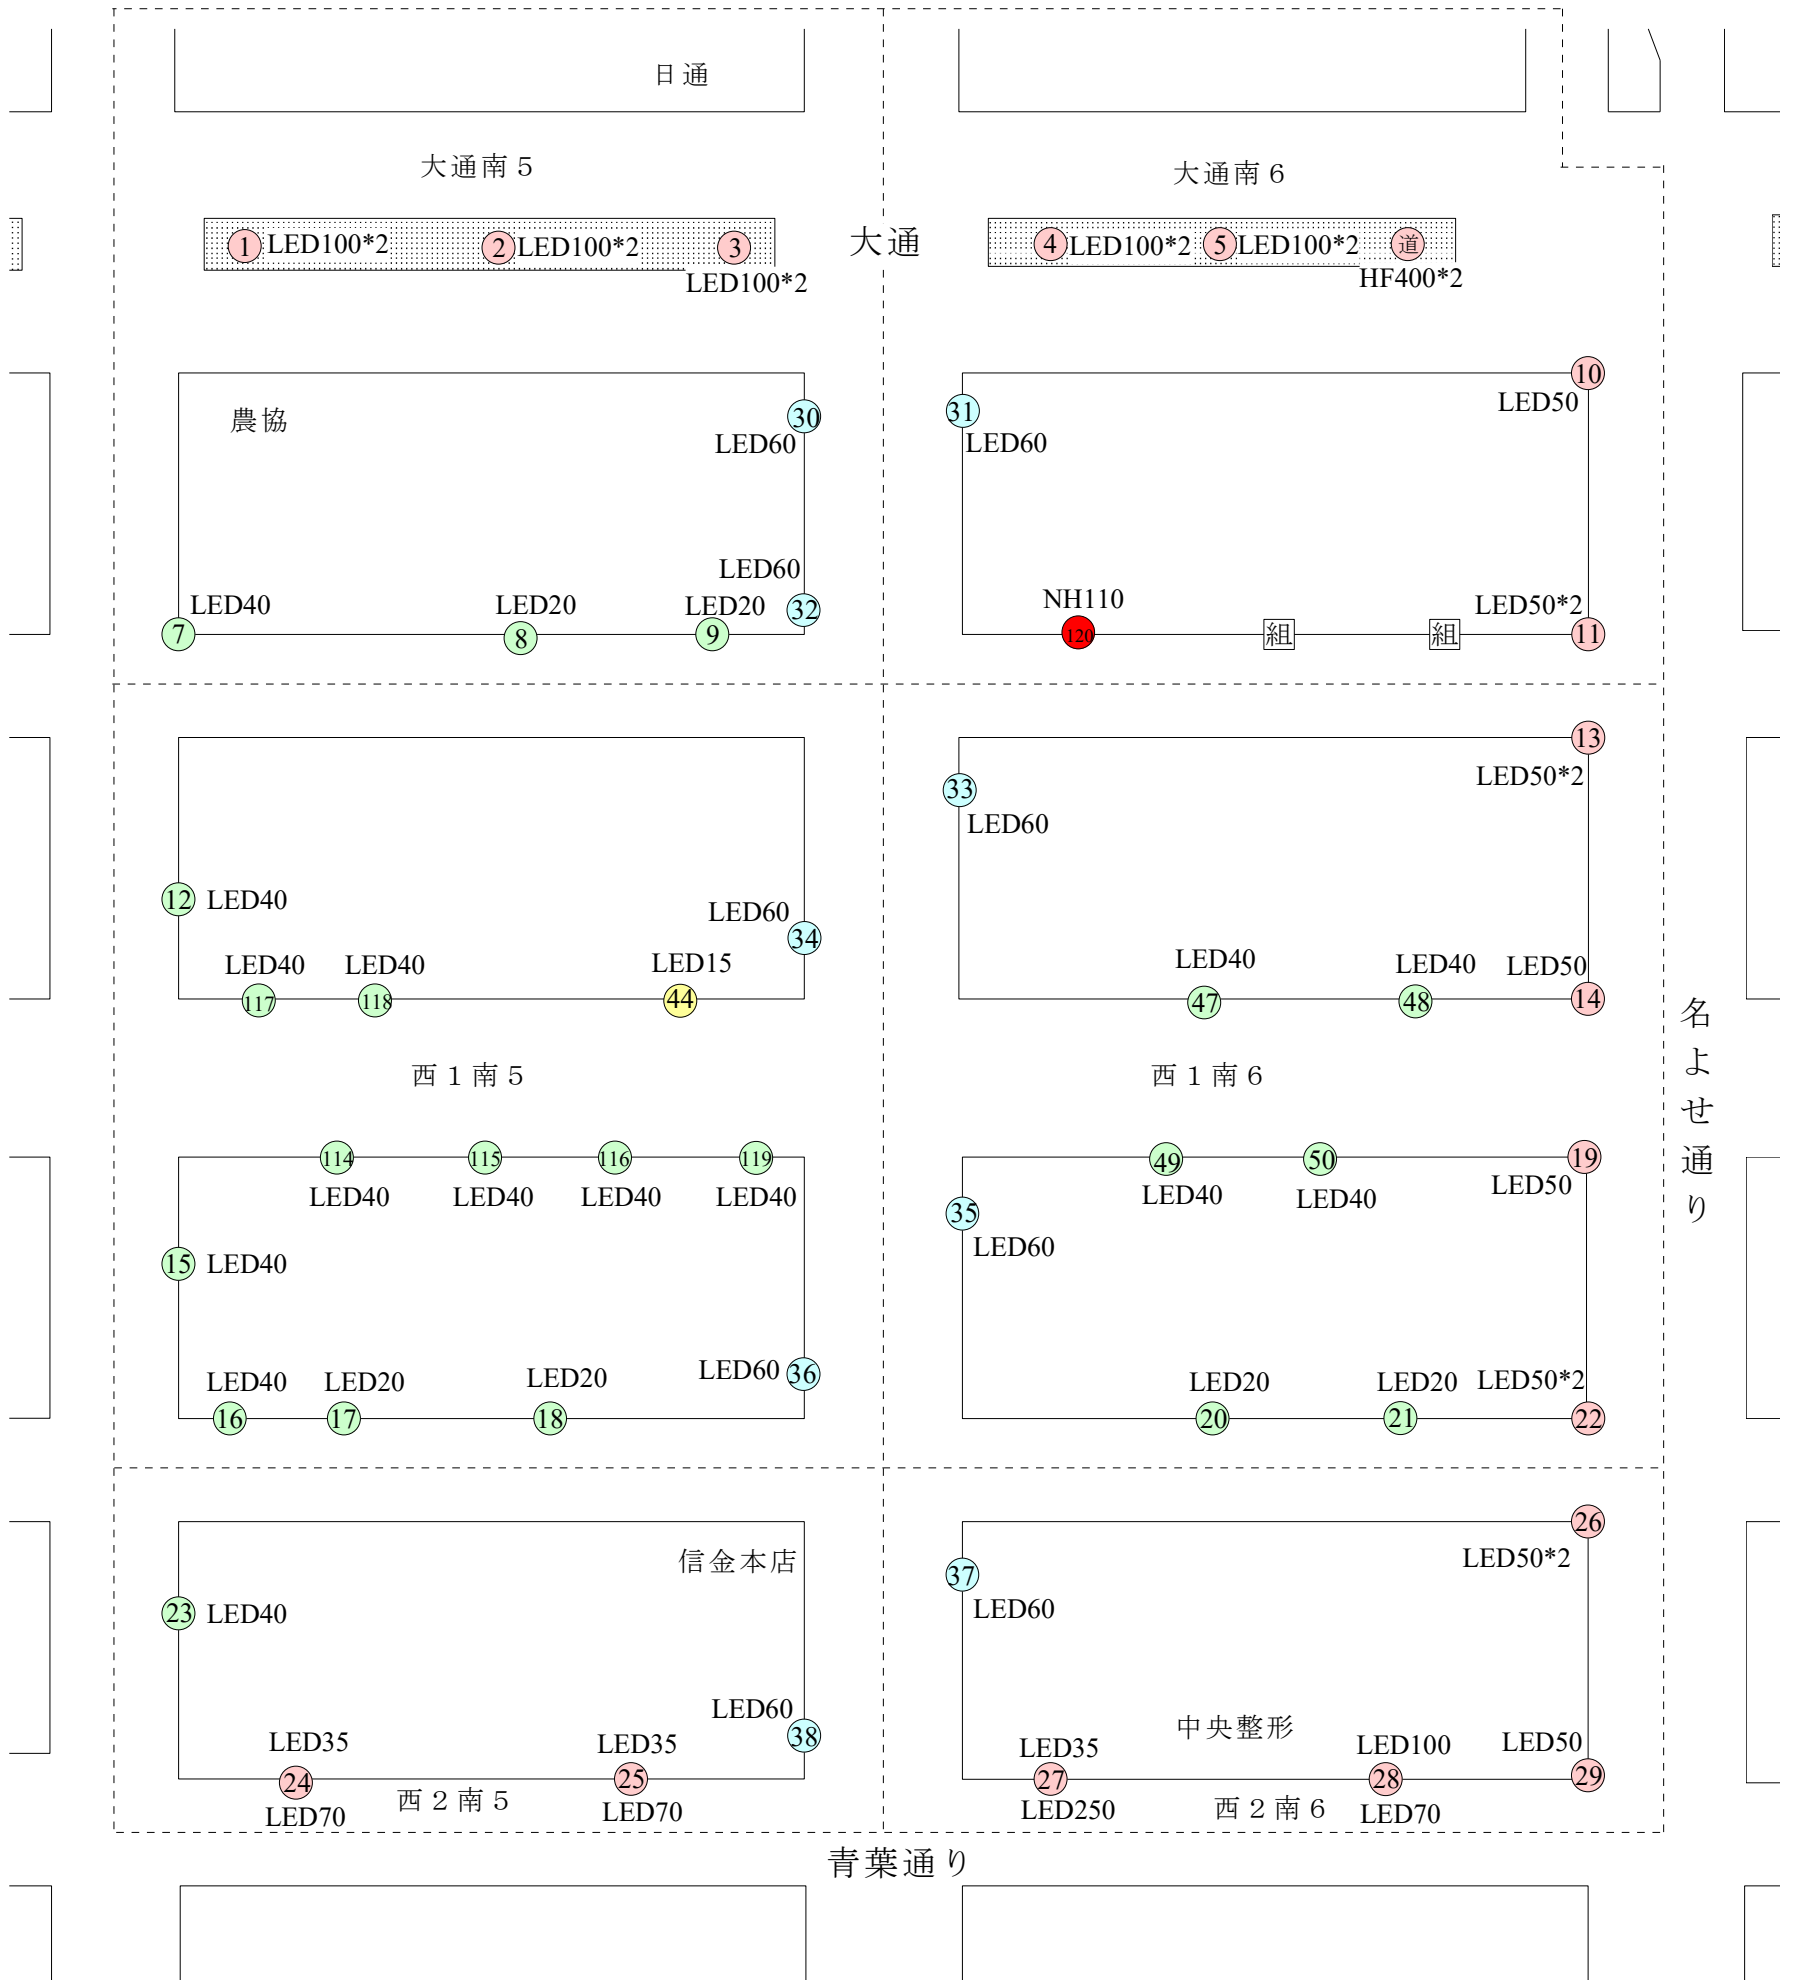

○ 防犯灯

○ 交通安全灯

注 (No.)=市が管理する街路灯の略図番号

● 対象街路灯

- 街路灯 (リース)
- 防犯灯
- 交通安全灯

注 (No.) = 市が管理する街路灯の略図番号

南5区町内会街路灯位置図

● 対象街路灯

- 防犯灯 (リース)
- 街路灯
- 防犯灯
- 交通安全灯

注 (No.) = 市が管理する街路灯の略図番号

● 対象街路灯

● 防犯灯 (リース) ● 防犯灯 ● 街路灯 ● 交通安全灯

注 (No) = 市が管理する街路灯の略図番号

7区町内会街路灯位置図

● 対象街路灯

● 防犯灯 (リ-ス) ● 防犯灯 ● 街路灯 ● 交通安全灯

注 (No.) = 市が管理する街路灯の略図番号

9区町内会街路灯位置図

名寄駅

● 対象街路灯

- 防犯灯 (リース)
- 防犯灯
- 街路灯
- 交通安全灯

注 (No.) = 市が管理する街路灯の略図番号

● 対象街路灯

- 街路灯 (リース)
- 街路灯
- 防犯灯
- 交通安全灯