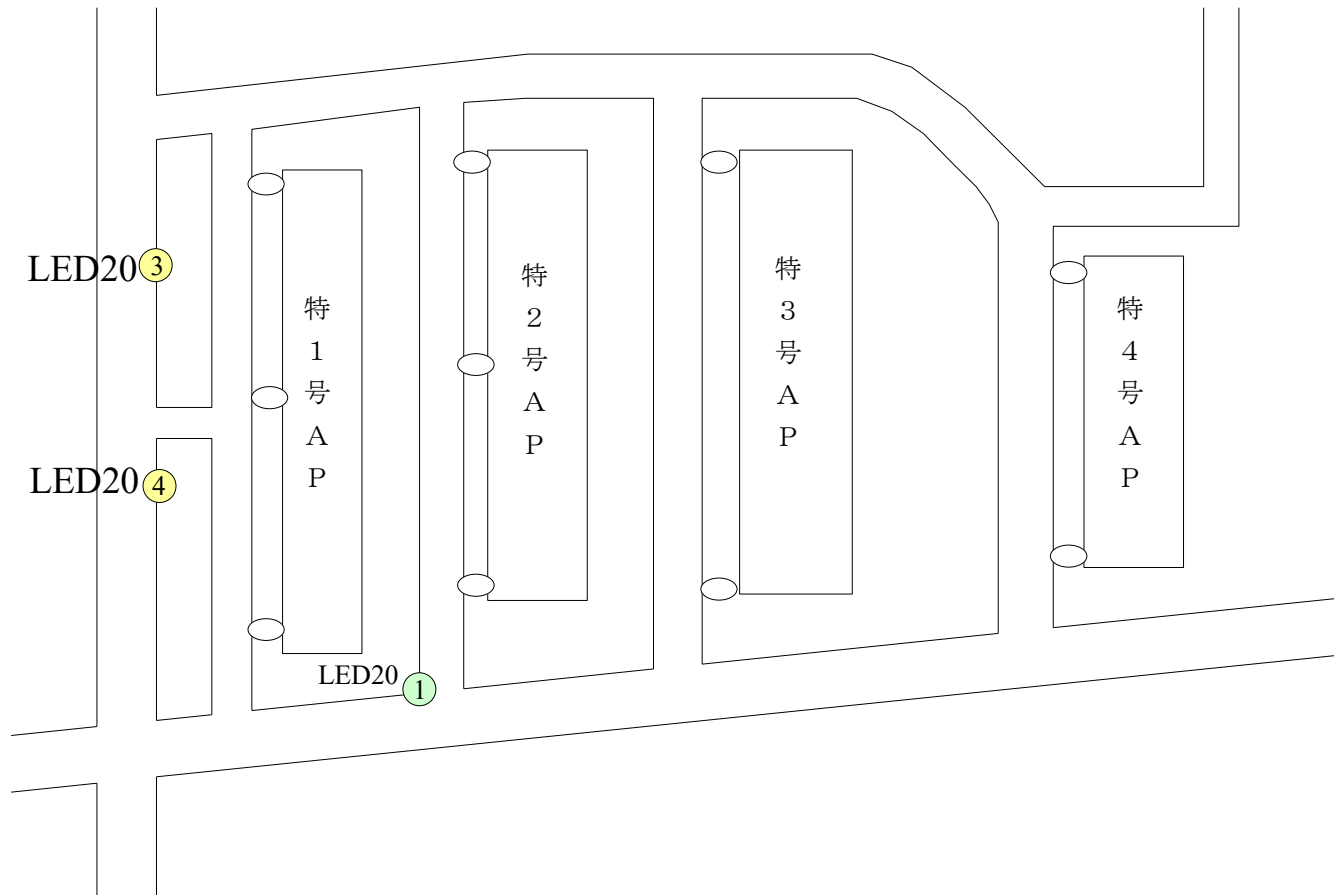

● 対象街路灯

● 防犯灯 (リース) ● 防犯灯 ● 街路灯 ● 交通安全灯

注 (No.) = 市が管理する街路灯の略図番号

● 対象街路灯

注 (No.) = 市が管理する街路灯の略図番号

市立病院

昭和通り

西10南8

西10南9

● 対象街路灯

● 防犯灯 (リース)

● 防犯灯

● 街路灯

● 交通安全灯

注 (No.) = 市が管理する街路灯の略図番号

←北