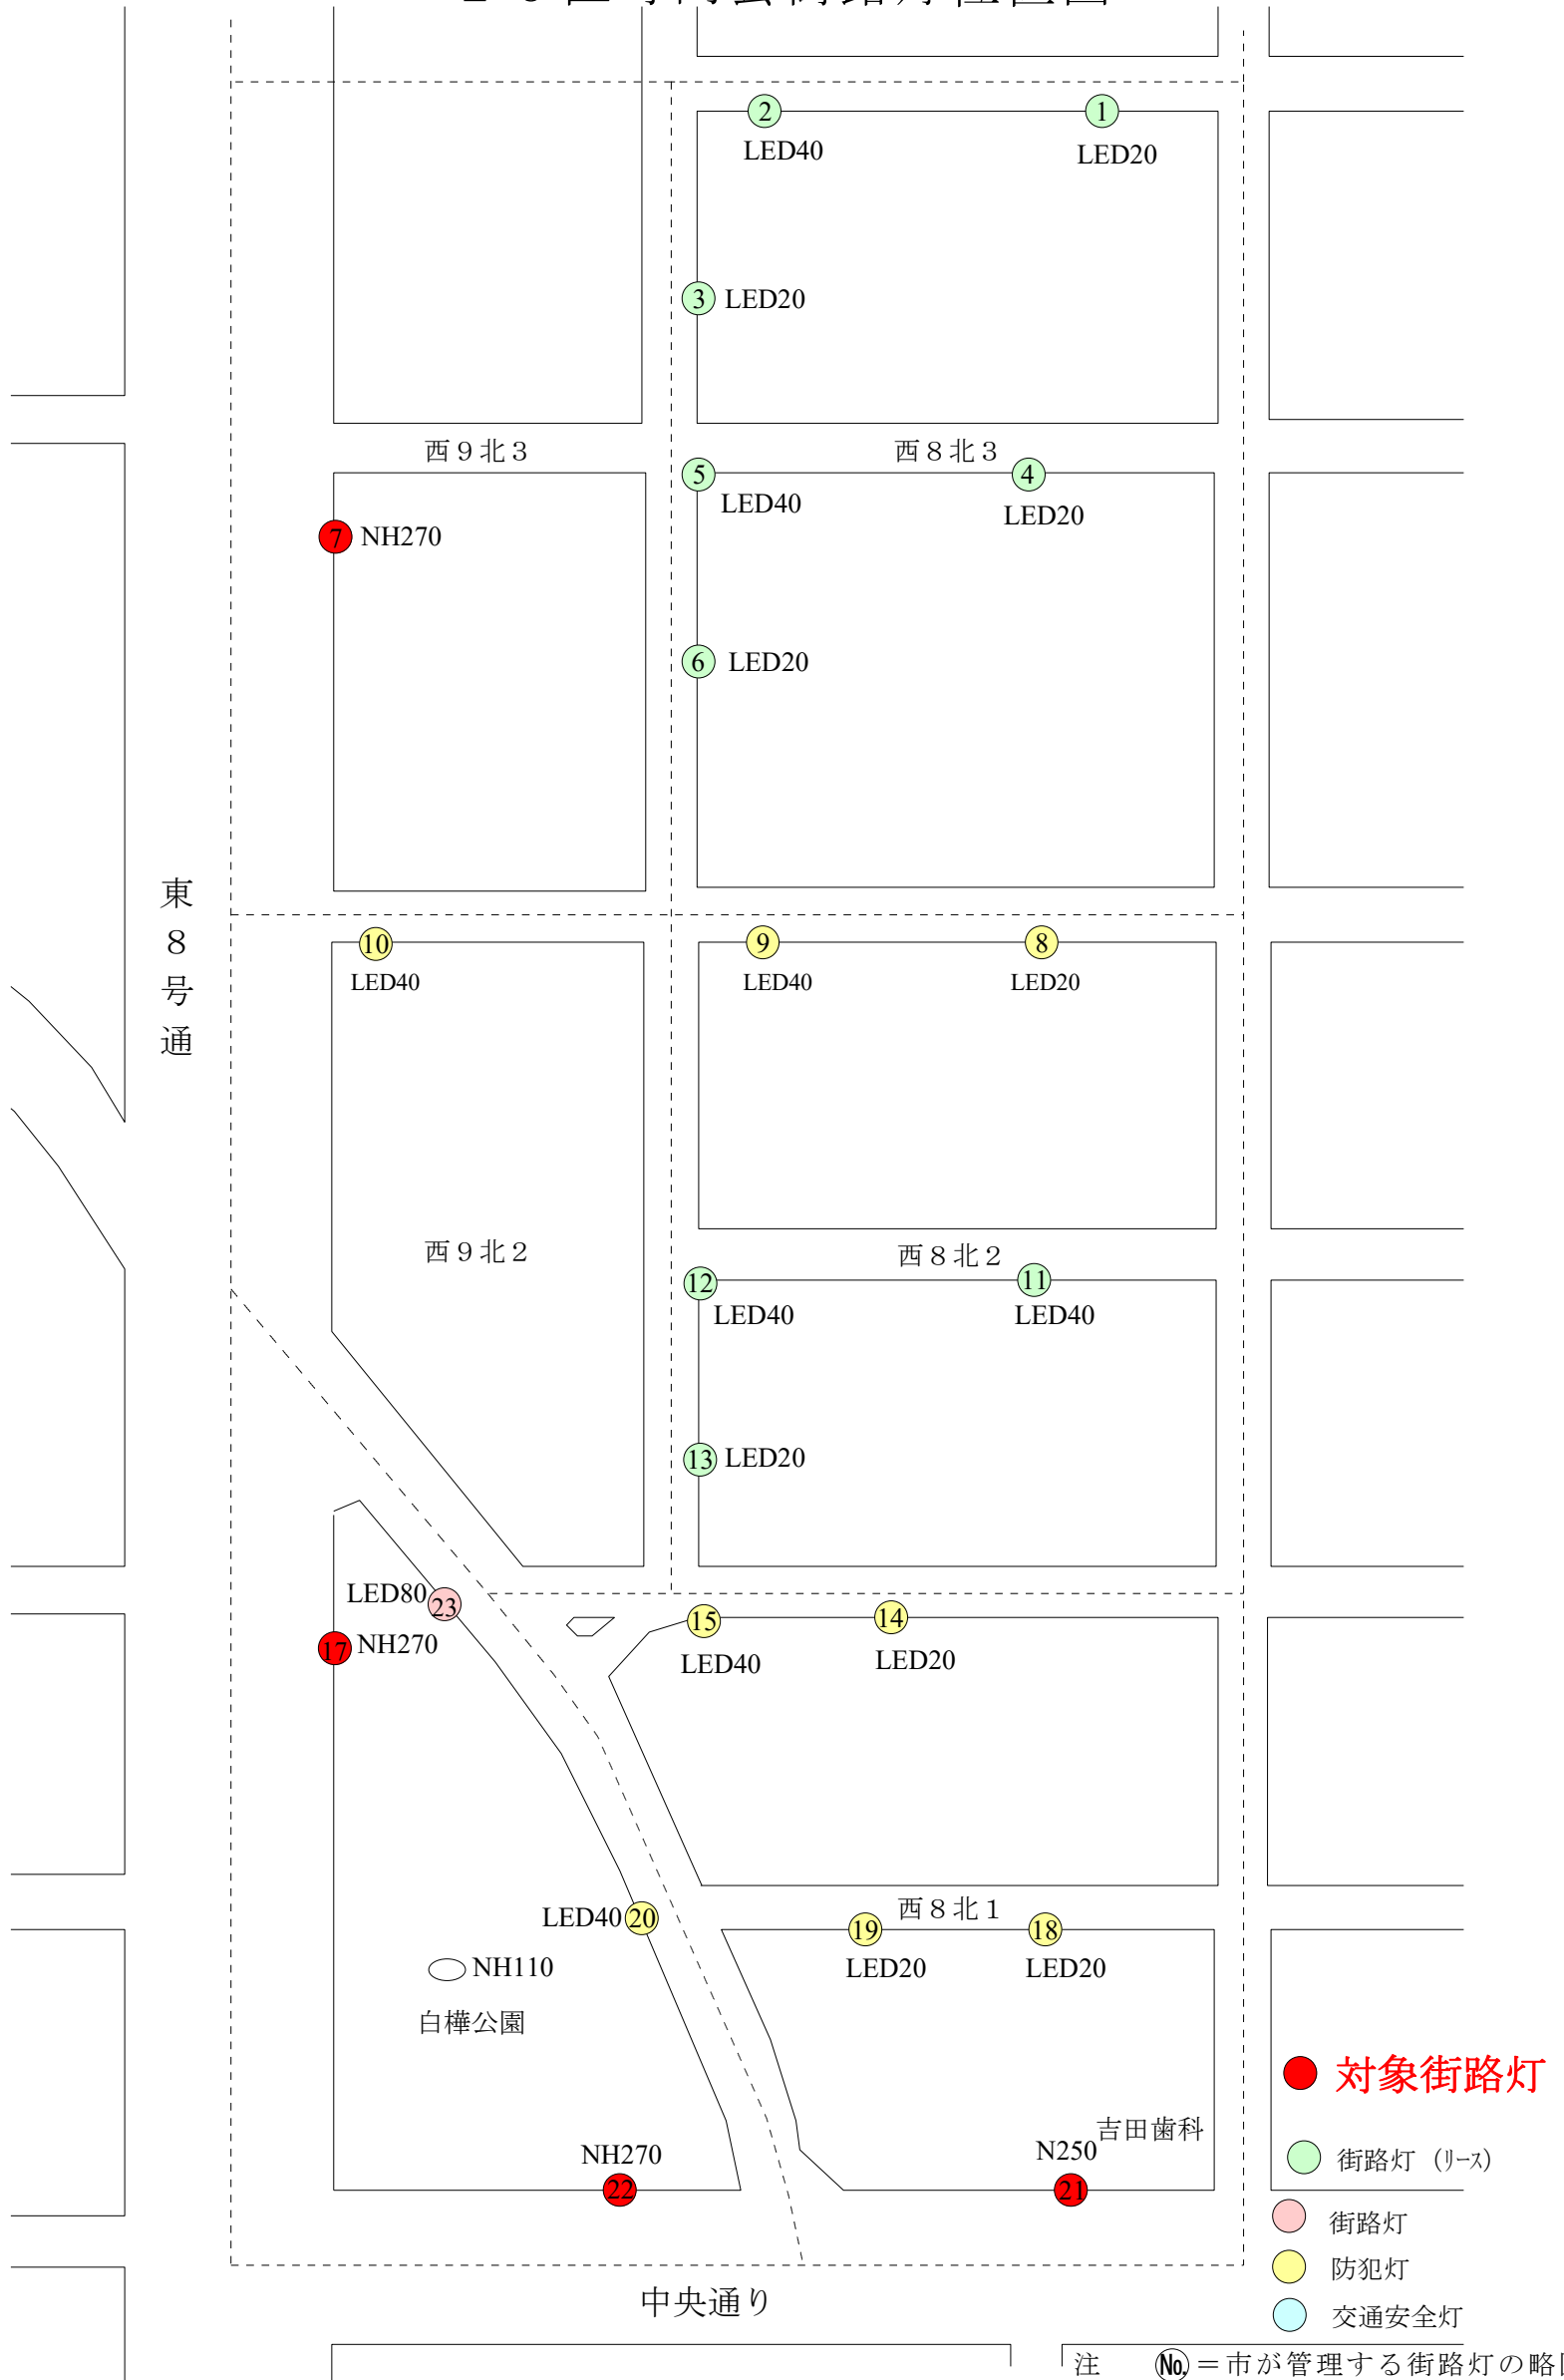

注 (No.) = 市が管理する街路灯の略図番号

9区町内会街路灯位置図

名寄駅

● 対象街路灯

- 防犯灯 (リース)
- 防犯灯
- 街路灯
- 交通安全灯

注 (No.) = 市が管理する街路灯の略図番号

● 対象街路灯

- 街路灯 (リース)
- 街路灯
- 防犯灯
- 交通安全灯

注 (No.) = 市が管理する街路灯の略図番号

注 (No) = 市が管理する街路灯の略図番号

中央通り

● 対象街路灯

- 街路灯 (リース)
- 街路灯
- 防犯灯
- 交通安全灯

注 (No.) = 市が管理する街路灯の略図番号

20区町内会街路灯位置図

注 (No.) = 市が管理する街路灯の略図番号

21区町内会街路灯位置図

● 対象街路灯

○ 街路灯 (リース)

○ 街路灯

○ 防犯灯

○ 交通安全灯

注 ①No. = 市が管理する街路灯の略図番号

寺町町内会街路灯位置図