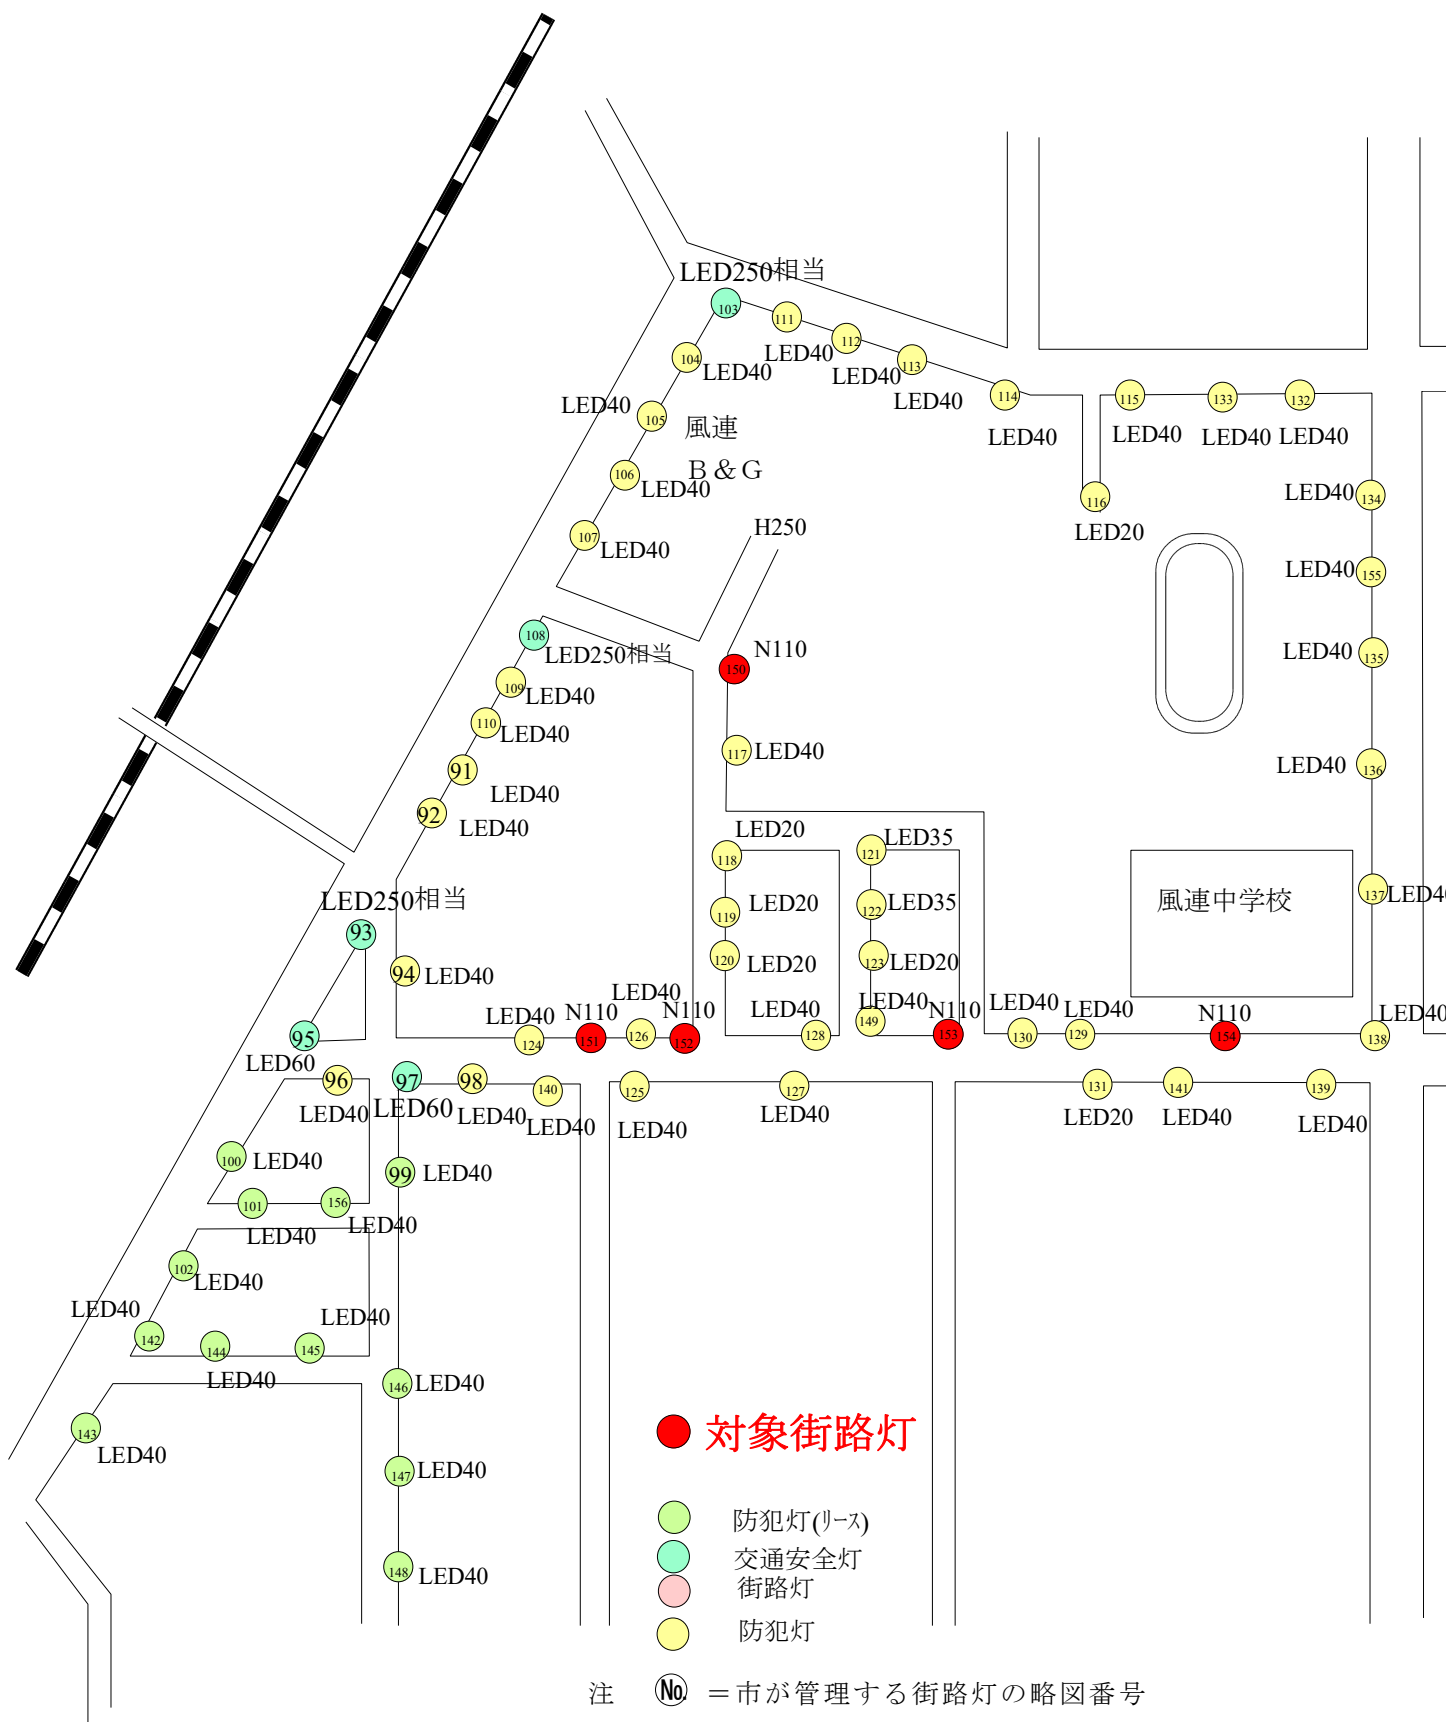

- 対象街路灯
 - 防犯灯 (リース)
 - 街路灯
 - 防犯灯
 - 交通安全灯
- 注 (No.) = 市が管理する街路灯の略図番号

徳田町内会街路灯位置図（その2）

名寄中学校

東8号線

テニスコート

豊栄川

豊栄区

● 対象街路灯

● 対象街路灯

- 防犯灯(リース)
- 交通安全灯
- 街路灯
- 防犯灯

注

Ⓝ=市が管理する
街路灯の略図番号

● 対象街路灯

● 対象街路灯

- 防犯灯(リース)
- 交通安全灯
- 街路灯
- 防犯灯

注 (No) = 市が管理する街路灯の略図番号

LED40
69

風連北栄 街路灯位置図

風連西区 街路灯位置図

- 防犯灯(リース)
- 交通安全灯
- 街路灯
- 防犯灯

注 (No) = 市が管理する
街路灯の略図番号

● 対象街路灯