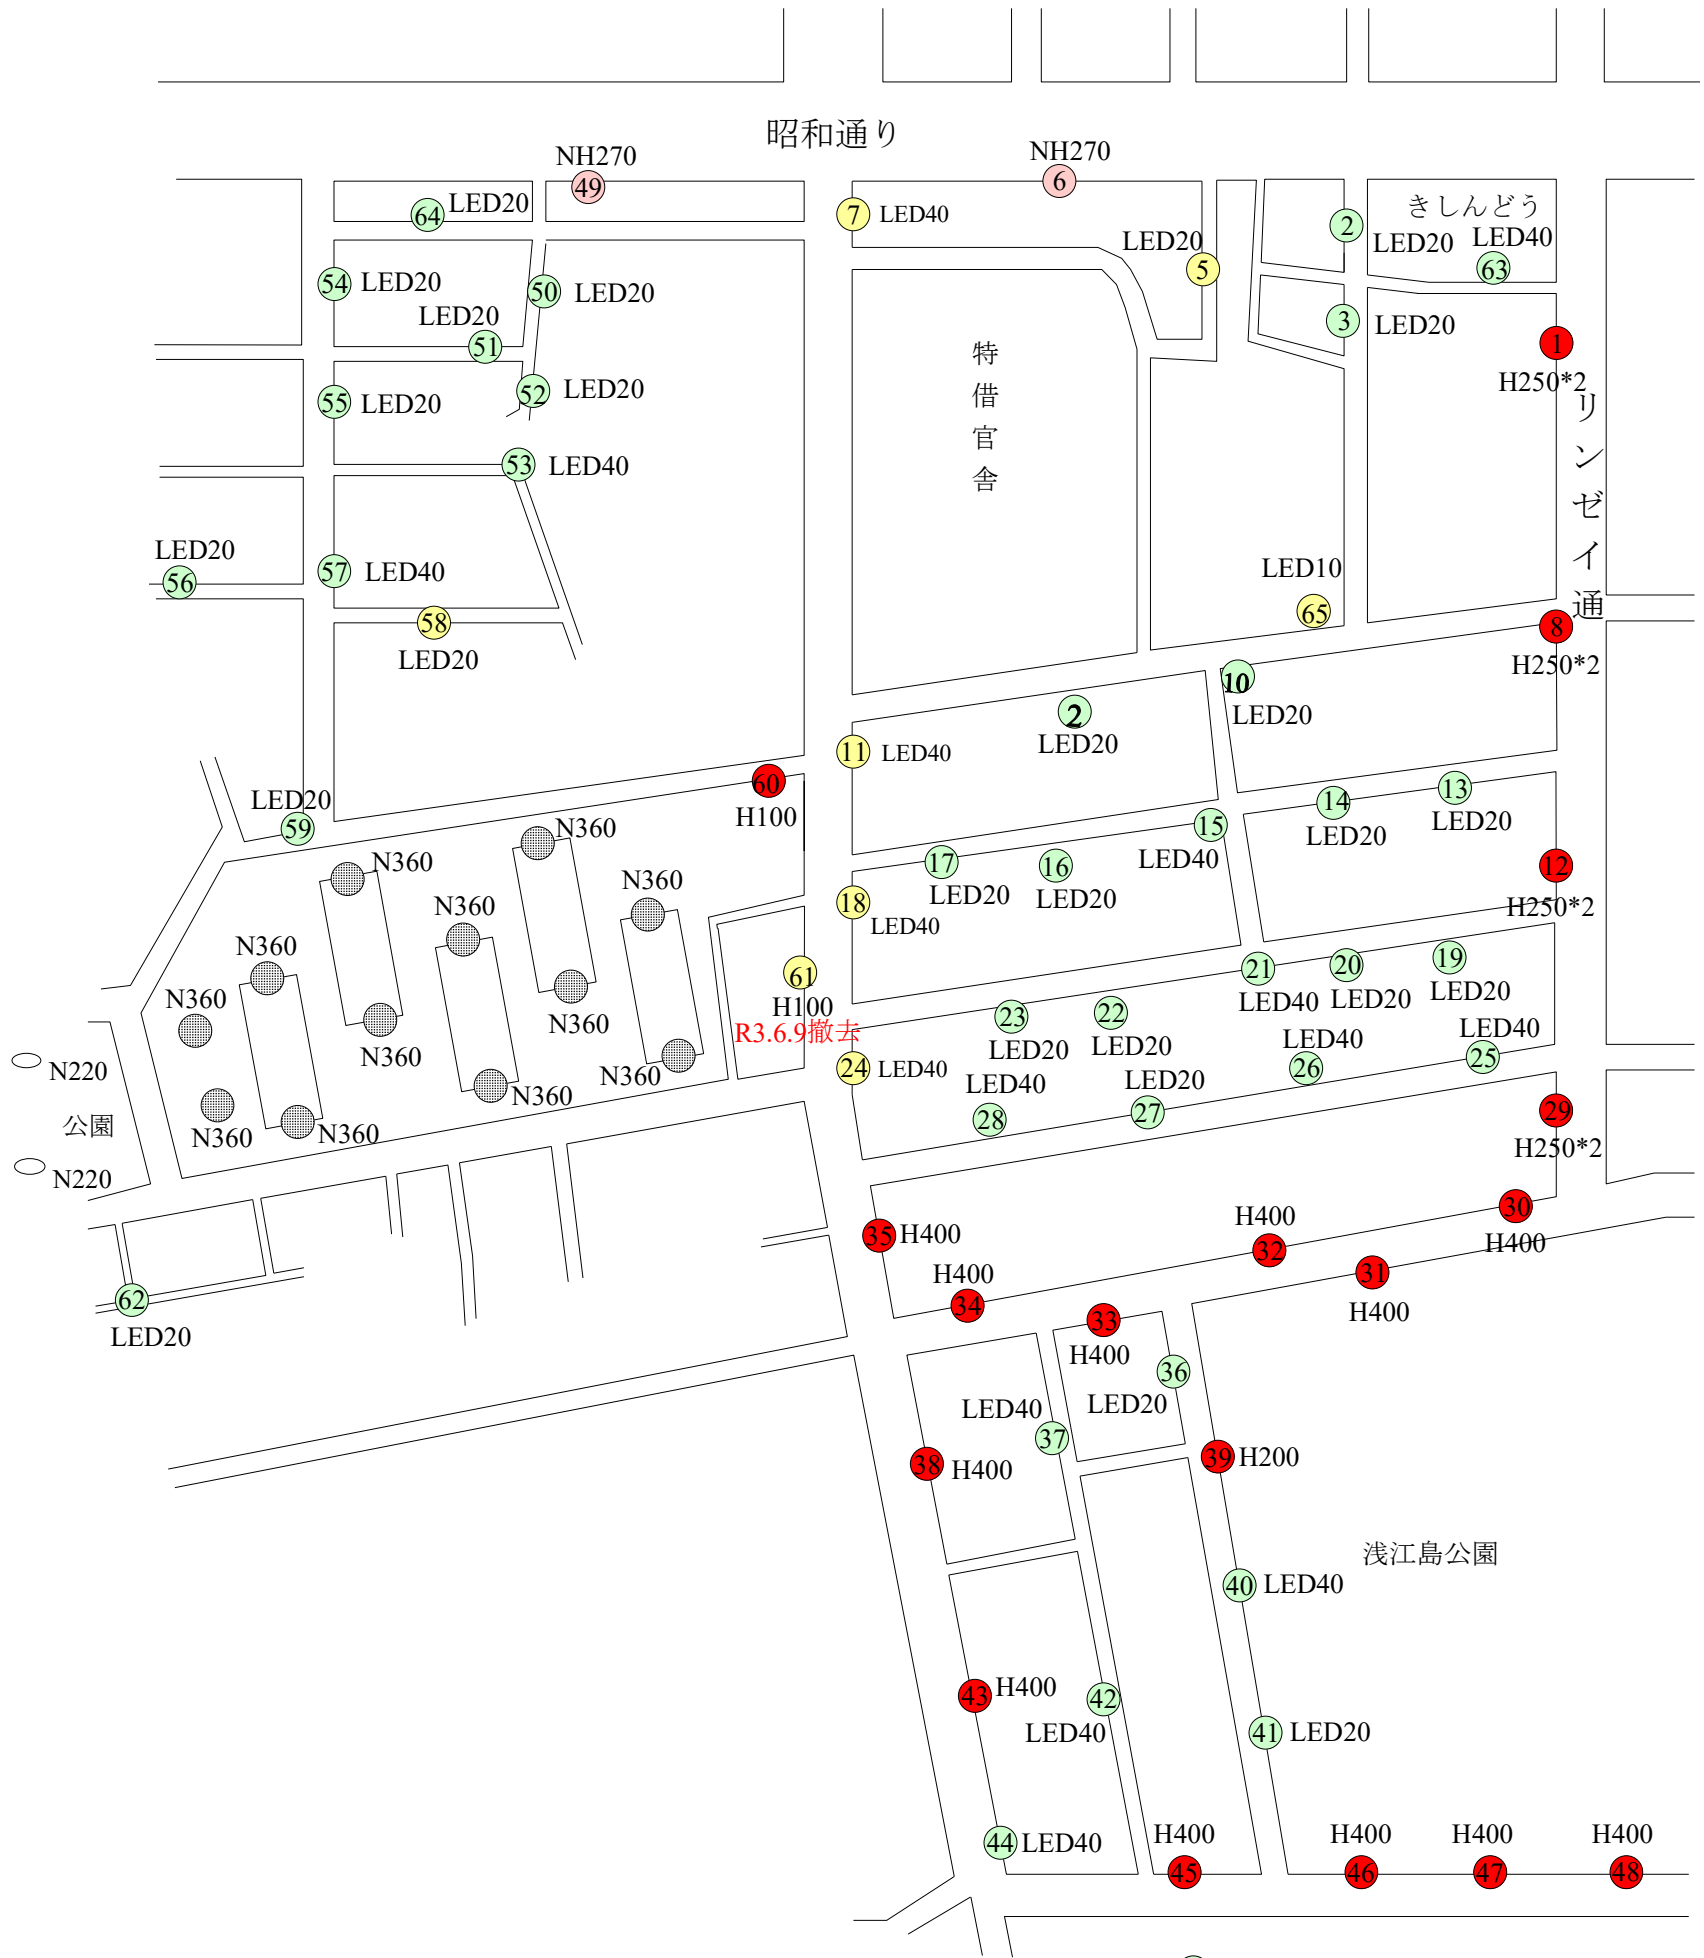

21区町内会街路灯位置図

● 対象街路灯

○ 街路灯 (リース)

○ 街路灯

○ 防犯灯

○ 交通安全灯

注 ①No. = 市が管理する街路灯の略図番号

寺町町内会街路灯位置図

● 対象街路灯

注 (No.) = 市が管理する街路灯の略図番号

● 対象街路灯

- 防犯灯リース
- 街路灯
- 防犯灯
- 交通安全灯

注 No = 市が管理する街路灯の略図番号

大橋町内会街路灯位置図

大橋町内会街路灯位置図（その2）

● 対象街路灯

○ 街路灯

○ 防犯灯

○ 交通安全灯

● 対象街路灯

- 防犯灯 (リース)
- 防犯灯
- 街路灯
- 交通安全灯

注 (No) = 市が管理する街路灯の略図番号

大町区町内会街路灯位置図

注 (No.) = 市が管理する街路灯の略図番号

● 対象街路灯

● 防犯灯 (リース) ● 防犯灯 ● 街路灯 ● 交通安全灯

注 (No.) = 市が管理する街路灯の略図番号

● 対象街路灯

注 (No.) = 市が管理する街路灯の略図番号

市立病院

昭和通り

西10南8