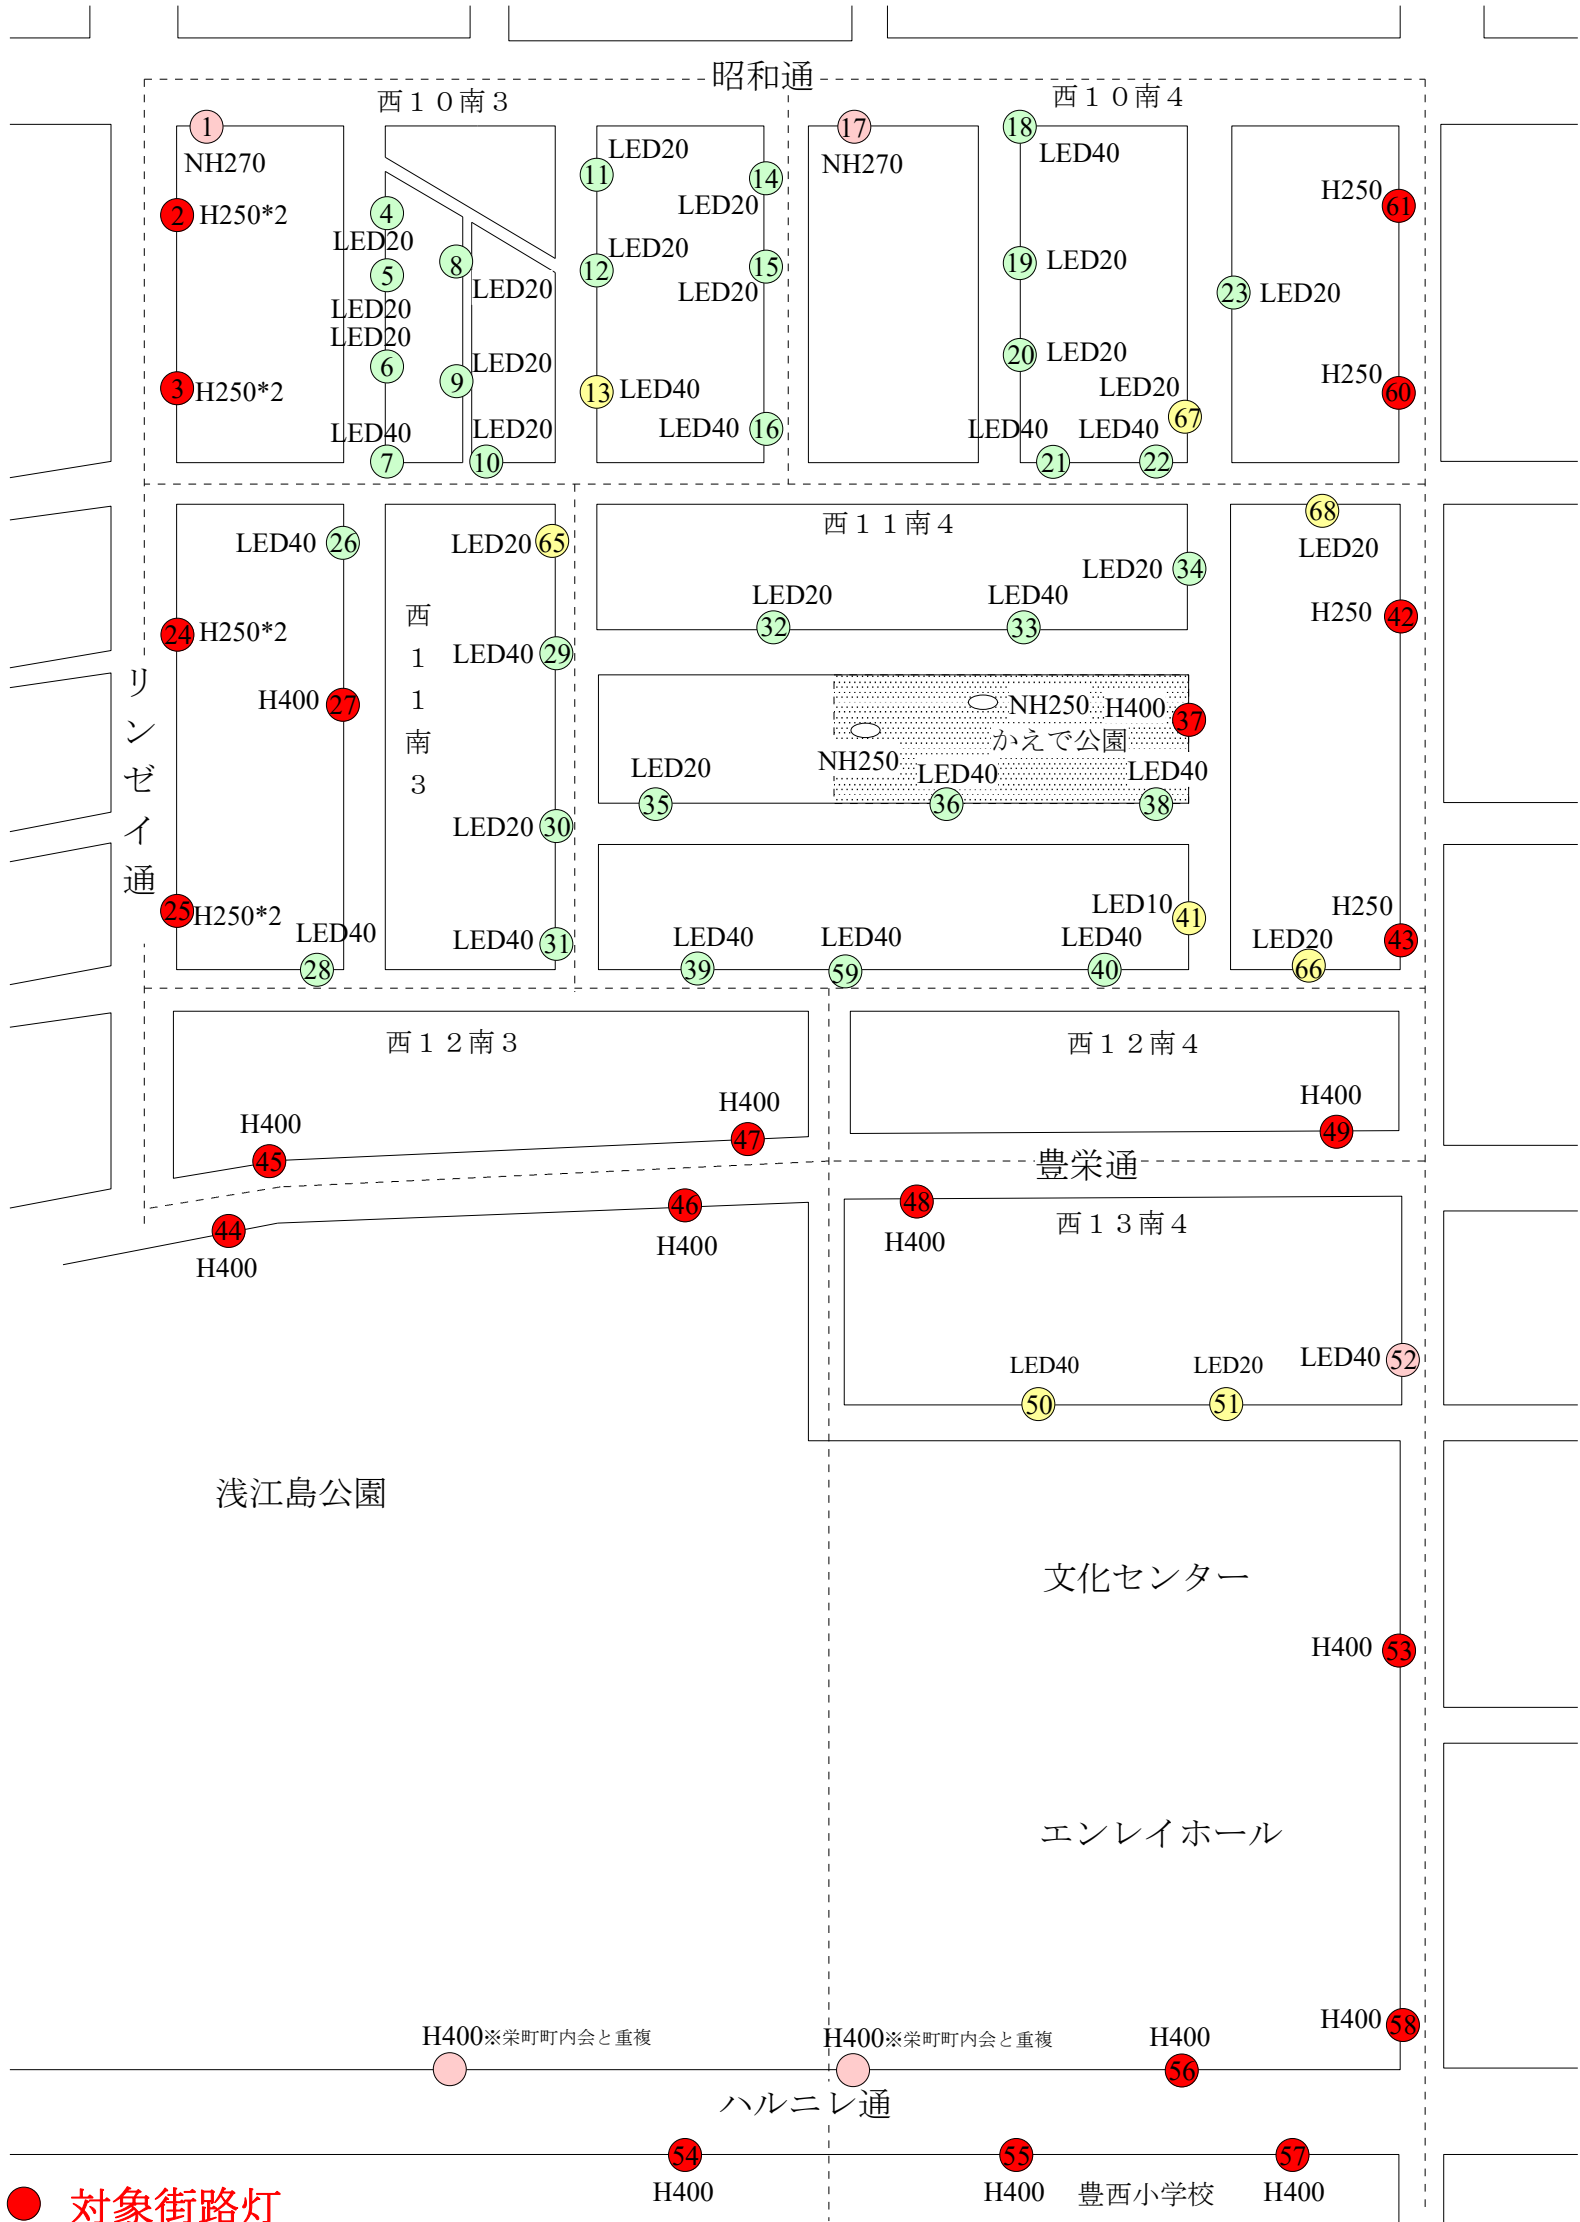

21区町内会街路灯位置図

● 対象街路灯

○ 街路灯 (リース)

○ 街路灯

○ 防犯灯

○ 交通安全灯

注 ①No. = 市が管理する街路灯の略図番号

寺町町内会街路灯位置図

● 対象街路灯

注 (No.) = 市が管理する街路灯の略図番号

● 対象街路灯

- 防犯灯リース
- 街路灯
- 防犯灯
- 交通安全灯

注 No = 市が管理する街路灯の略図番号

大橋町内会街路灯位置図

大橋町内会街路灯位置図（その2）

● 対象街路灯

○ 街路灯

○ 防犯灯

○ 交通安全灯

● 対象街路灯

- 防犯灯 (リース)
- 防犯灯
- 街路灯
- 交通安全灯

注 (No) = 市が管理する街路灯の略図番号

大町区町内会街路灯位置図

注 (No.) = 市が管理する街路灯の略図番号

● 対象街路灯

● 防犯灯 (リース) ● 防犯灯 ● 街路灯 ● 交通安全灯

注 (No.) = 市が管理する街路灯の略図番号

● 対象街路灯

注 (No.) = 市が管理する街路灯の略図番号

市立病院

昭和通り

西10南8