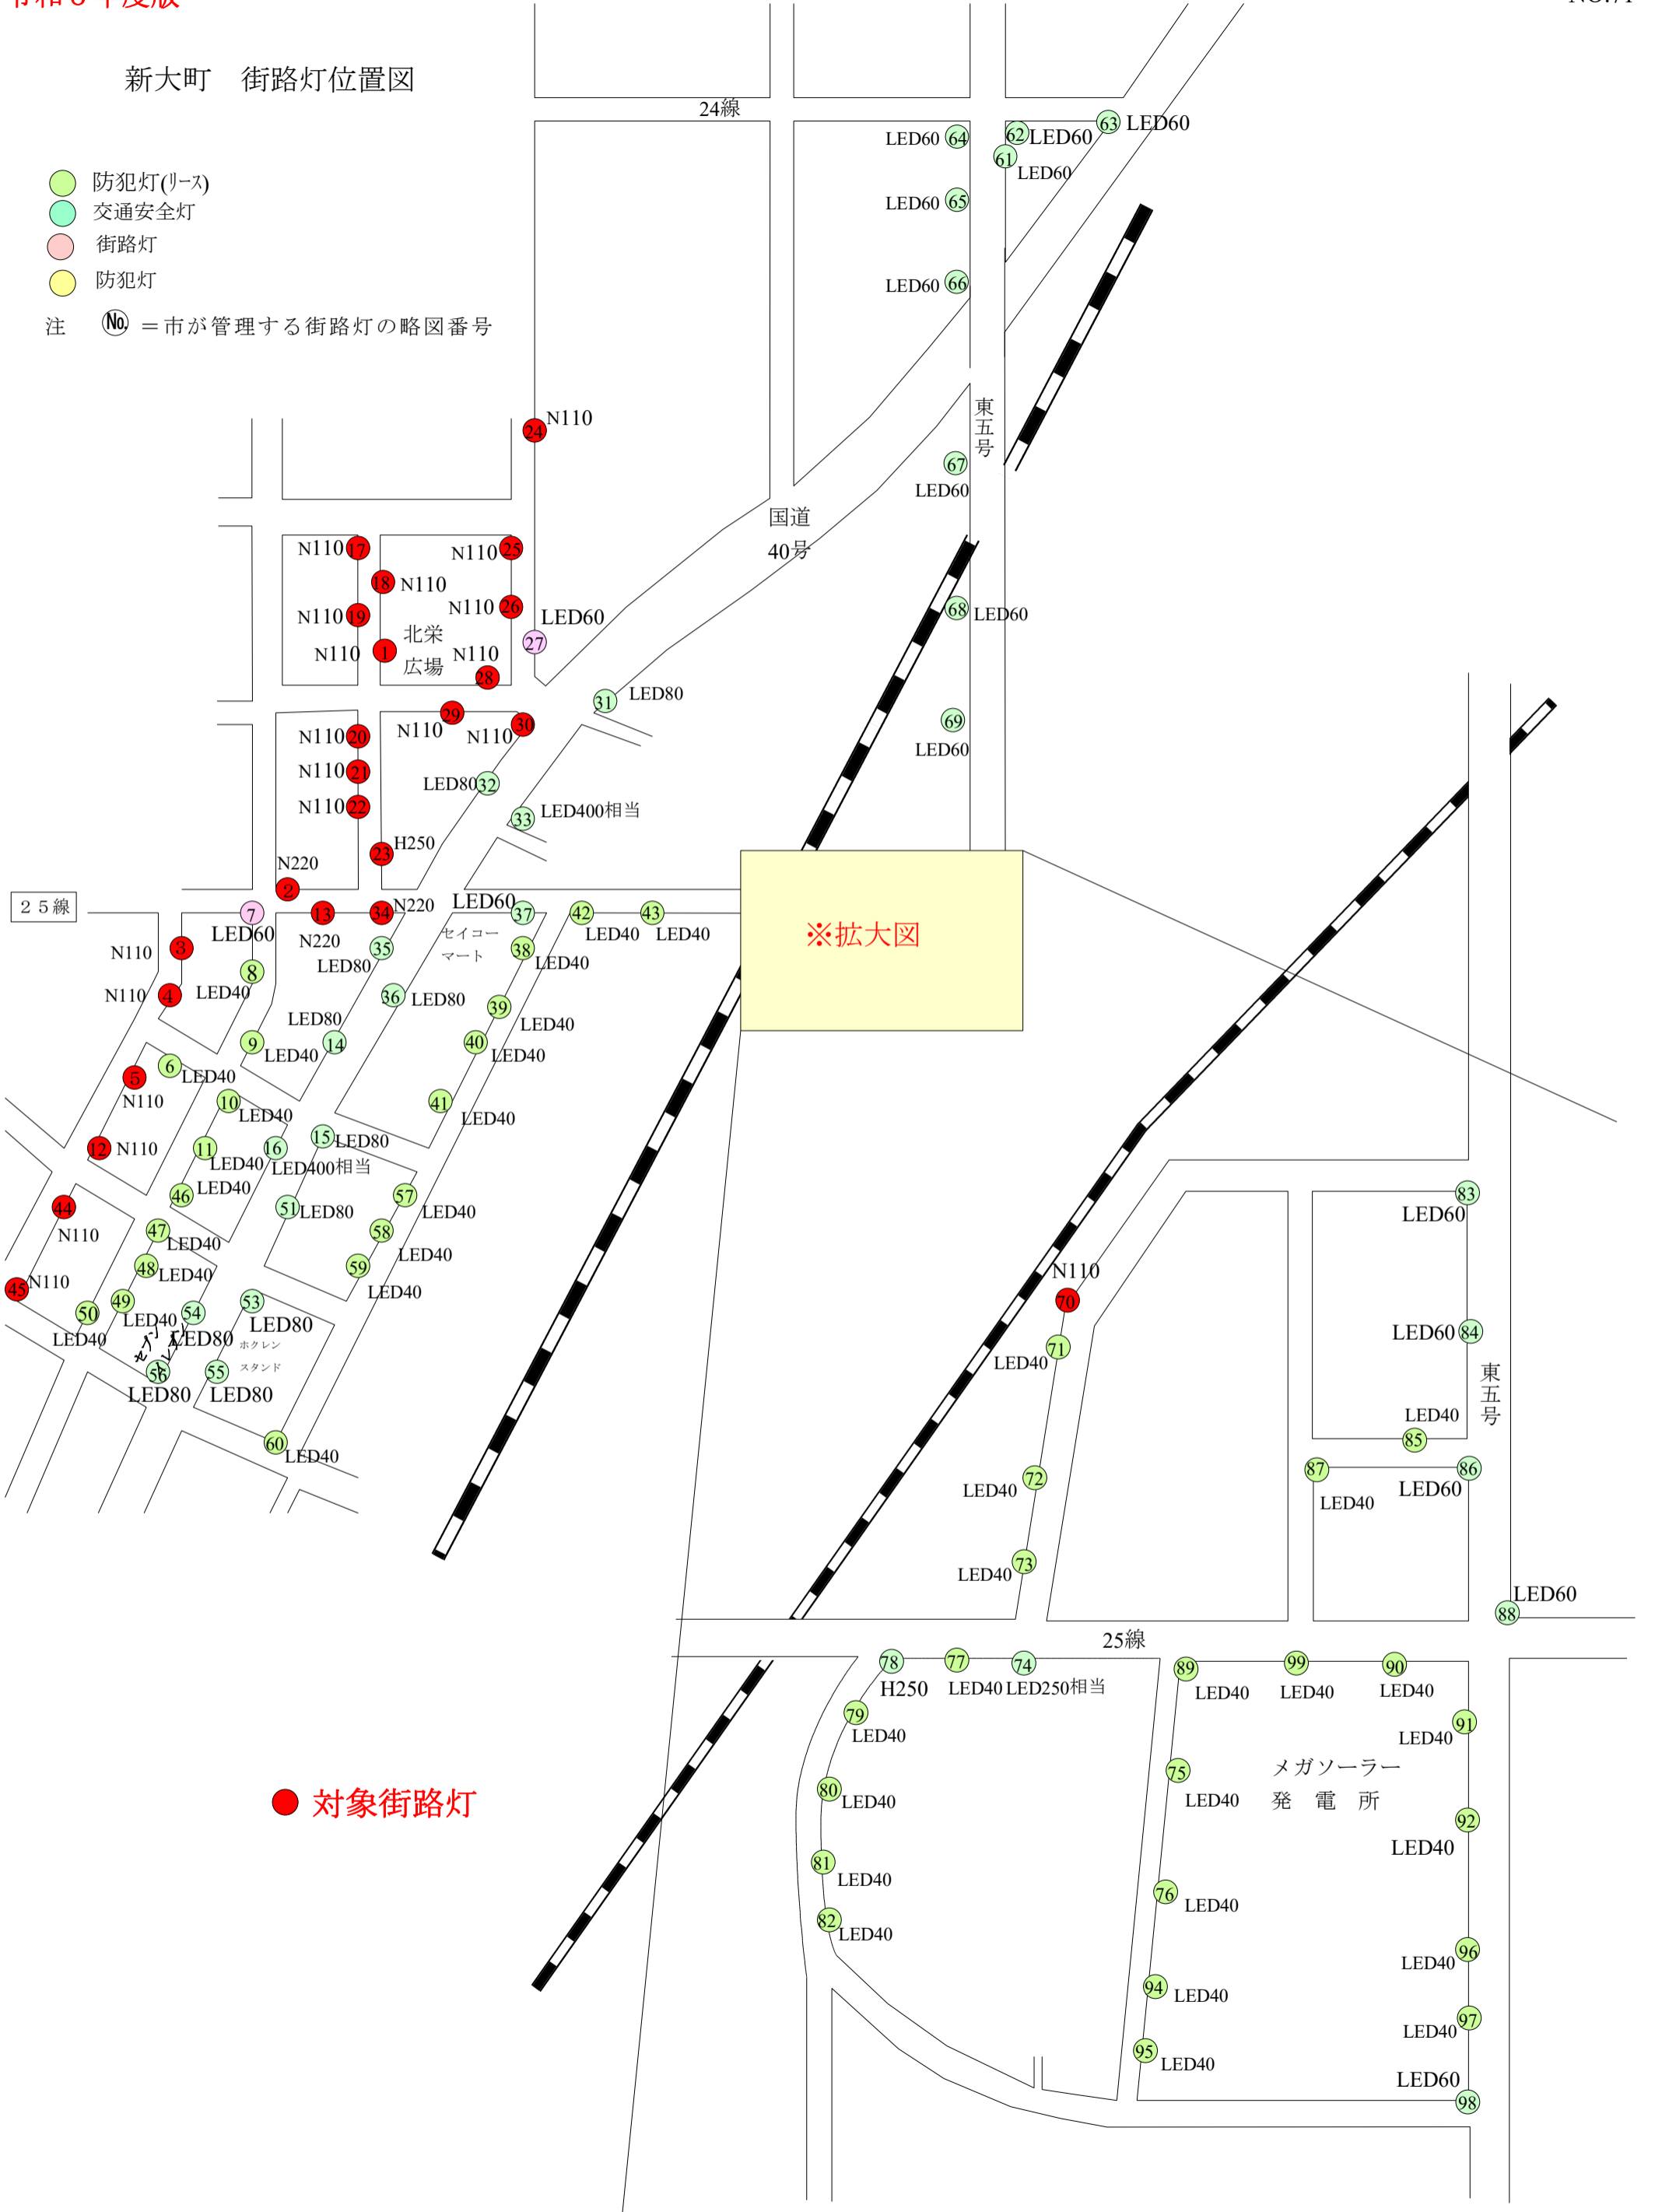

新大町 街路灯位置図

- 防犯灯(リース)
- 交通安全灯
- 街路灯
- 防犯灯

注 (No.) = 市が管理する街路灯の略図番号

● 対象街路灯