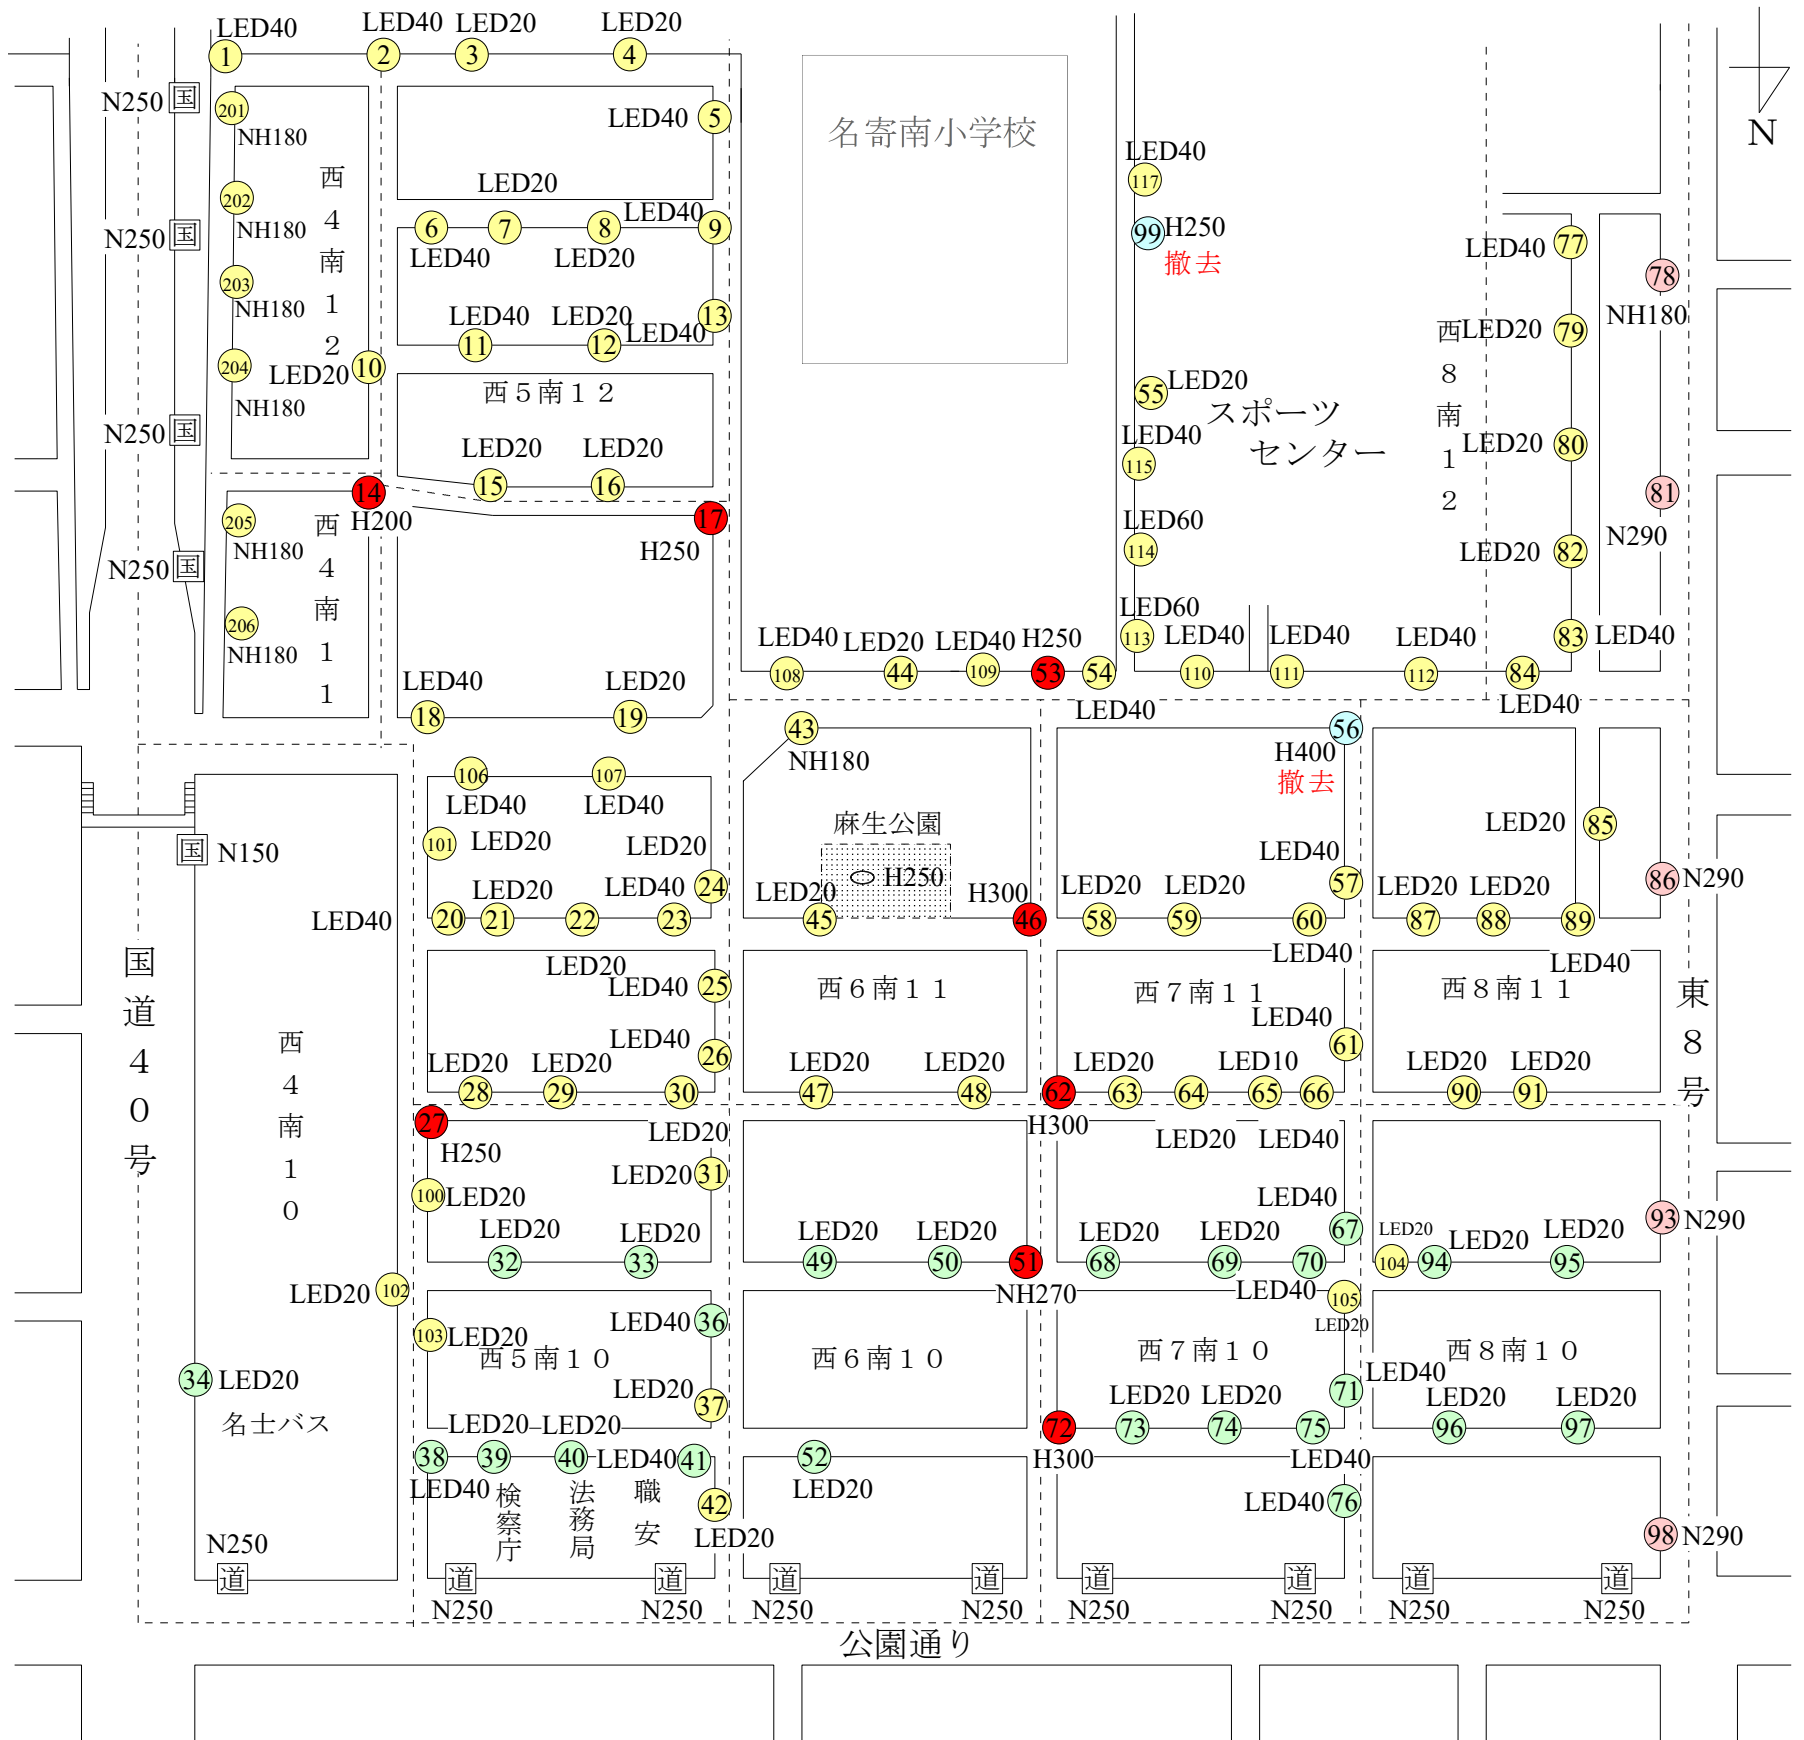

西10南9

● 対象街路灯

● 防犯灯 (リース)

● 防犯灯

● 街路灯

● 交通安全灯

注 (No.) = 市が管理する街路灯の略図番号

←北

● 対象街路灯

○ 防犯灯 (リース)

○ 防犯灯

○ 街路灯

○ 交通安全灯

注 (No.) = 市が管理する街路灯の略図番号

● 対象街路灯

- 防犯灯 (リース)
- 街路灯
- 防犯灯
- 交通安全灯

注 (No.) = 市が管理する街路灯の略図番号

● 対象街路灯

● 防犯灯 (リース)

● 街路灯

● 防犯灯

● 交通安全灯

注 (No.) = 市が管理する街路灯の略図番号

豊栄区町内会街路灯位置図(その1)

- 対象街路灯
 - 防犯灯 (リース)
 - 街路灯
 - 防犯灯
 - 交通安全灯
- 注 (No.) = 市が管理する街路灯の略図番号

徳田町内会街路灯位置図（その2）

名寄中学校

東8号線

テニスコート

豊栄川

豊栄区

● 対象街路灯