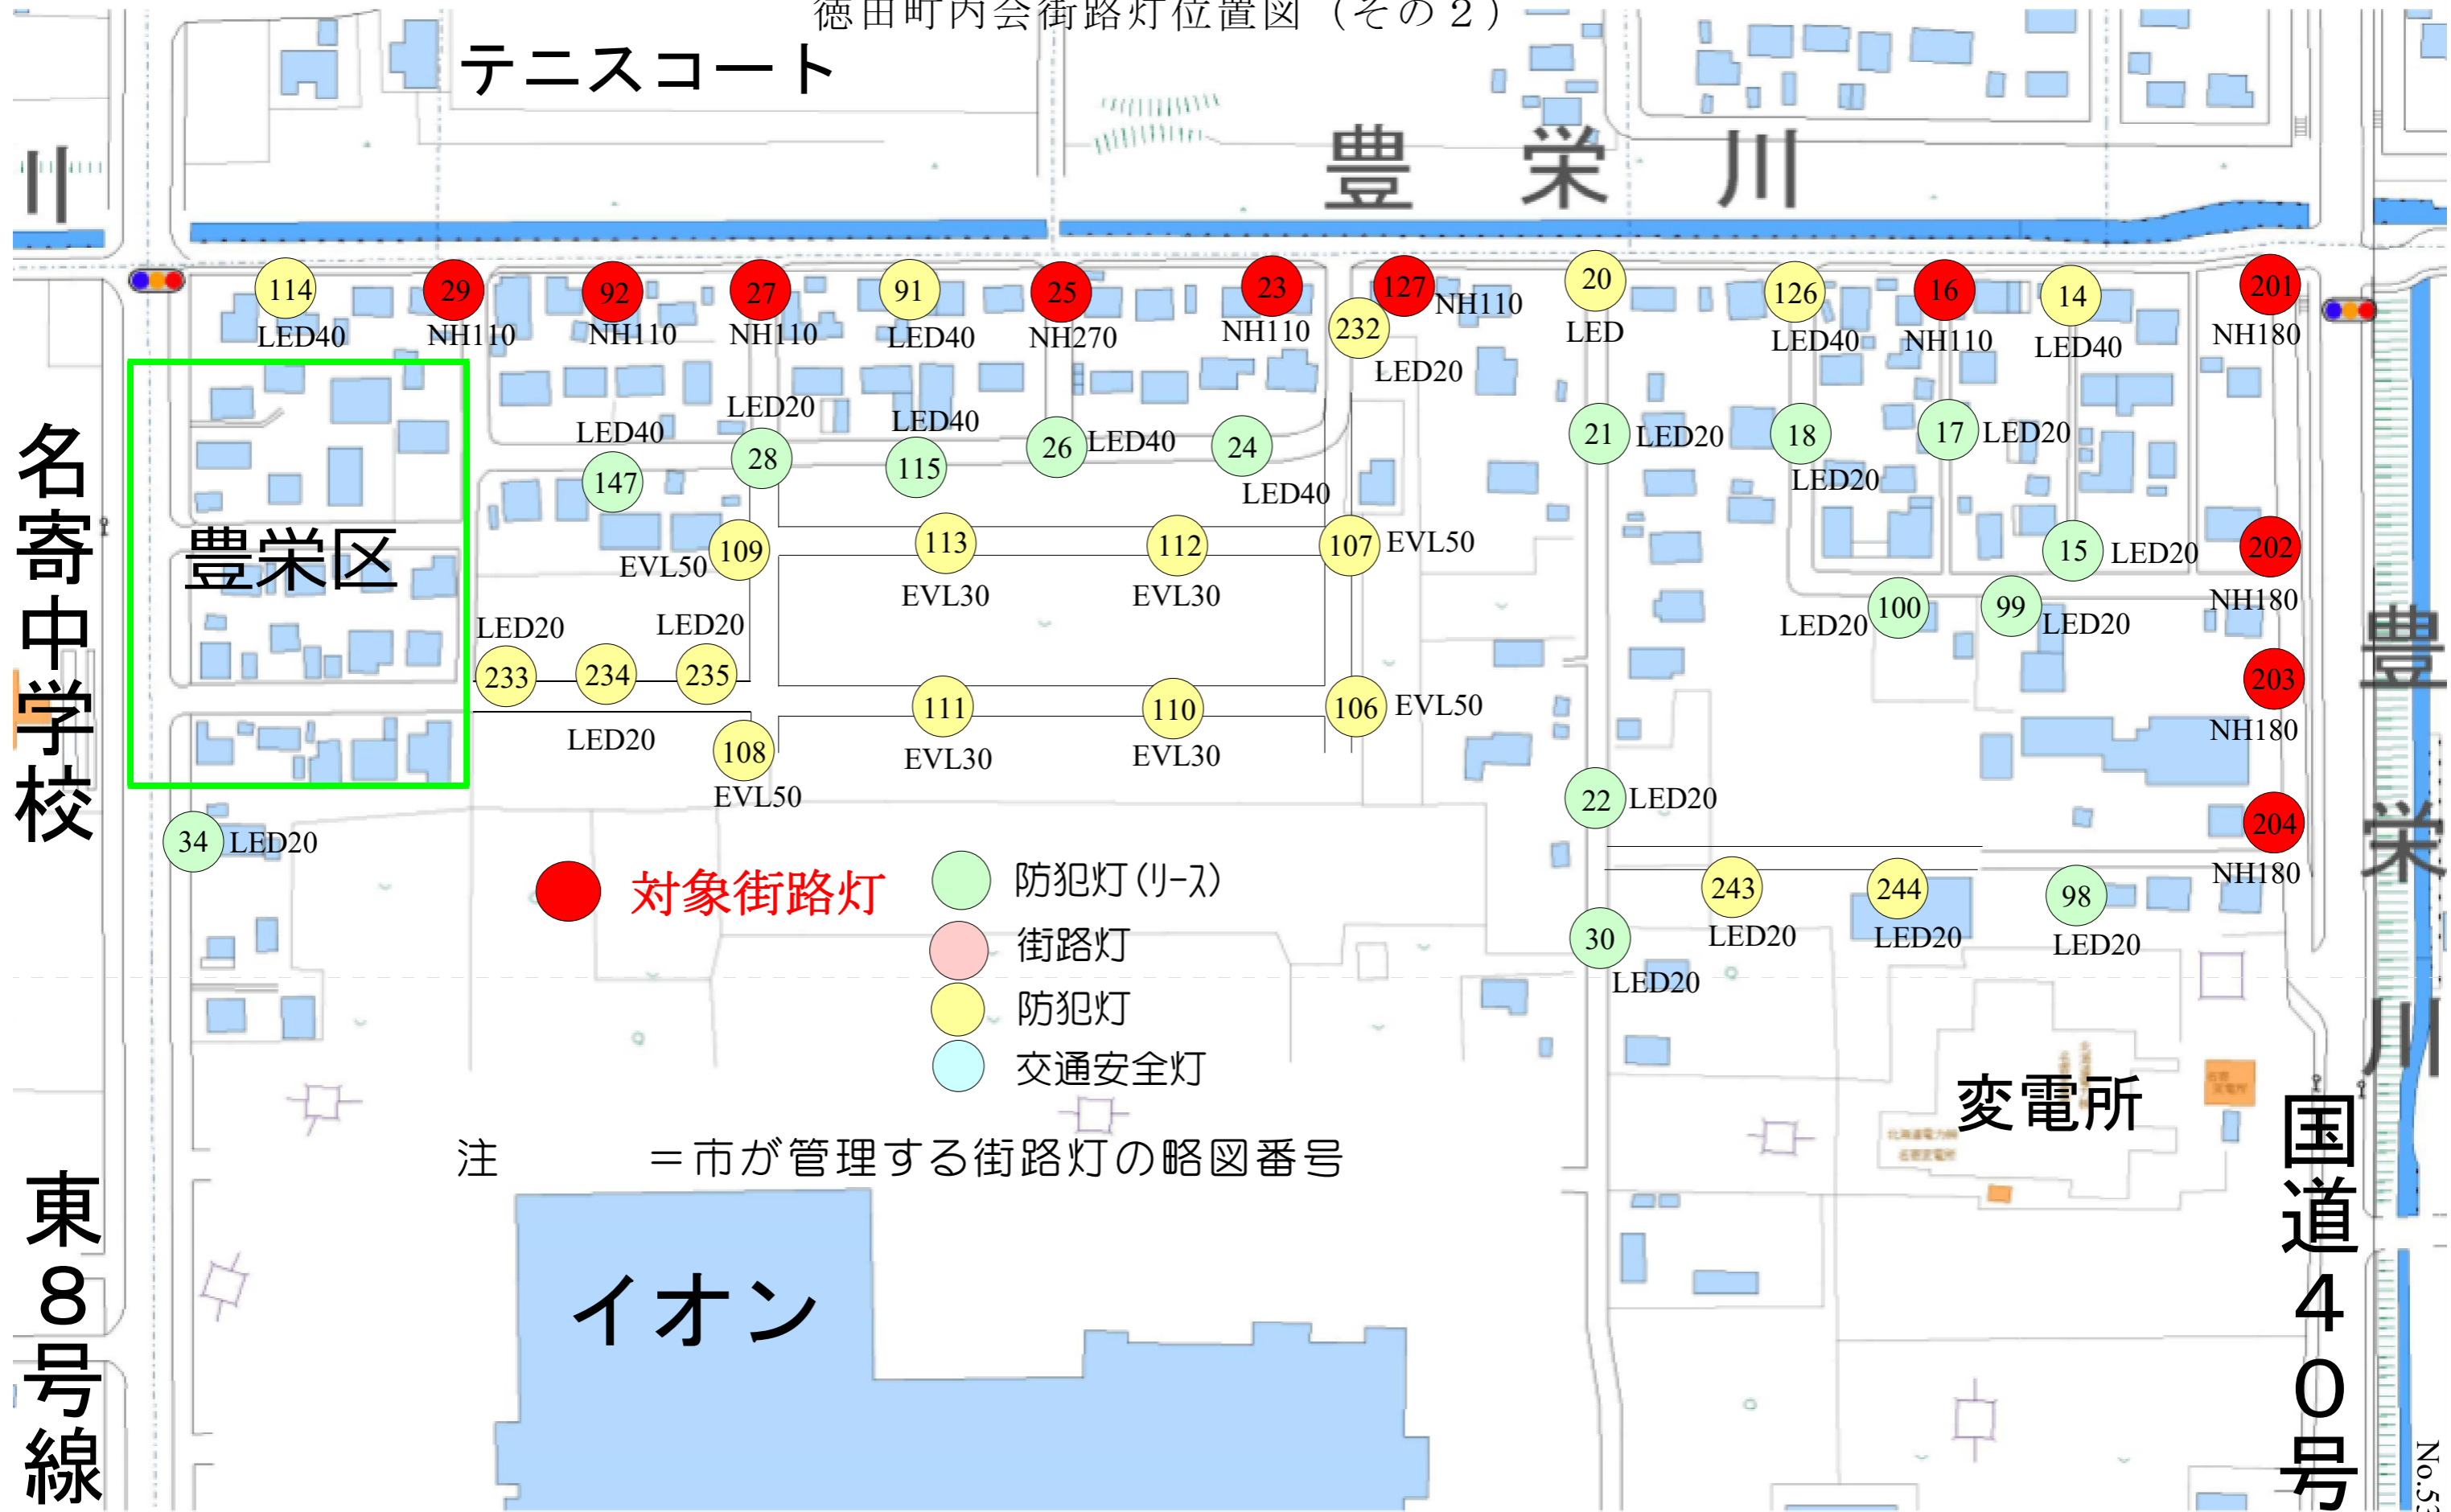

注 (No.) = 市が管理する街路灯の略図番号

● 対象街路灯

● 防犯灯 (リース)

● 街路灯

● 防犯灯

● 交通安全灯

注 (No.) = 市が管理する街路灯の略図番号

豊栄区町内会街路灯位置図(その1)

- 対象街路灯
 - 防犯灯 (リース)
 - 街路灯
 - 防犯灯
 - 交通安全灯
- 注 (No.) = 市が管理する街路灯の略図番号

徳田町内会街路灯位置図（その2）

名寄中学校

東8号線

テニスコート

豊栄川

豊栄区

● 対象街路灯