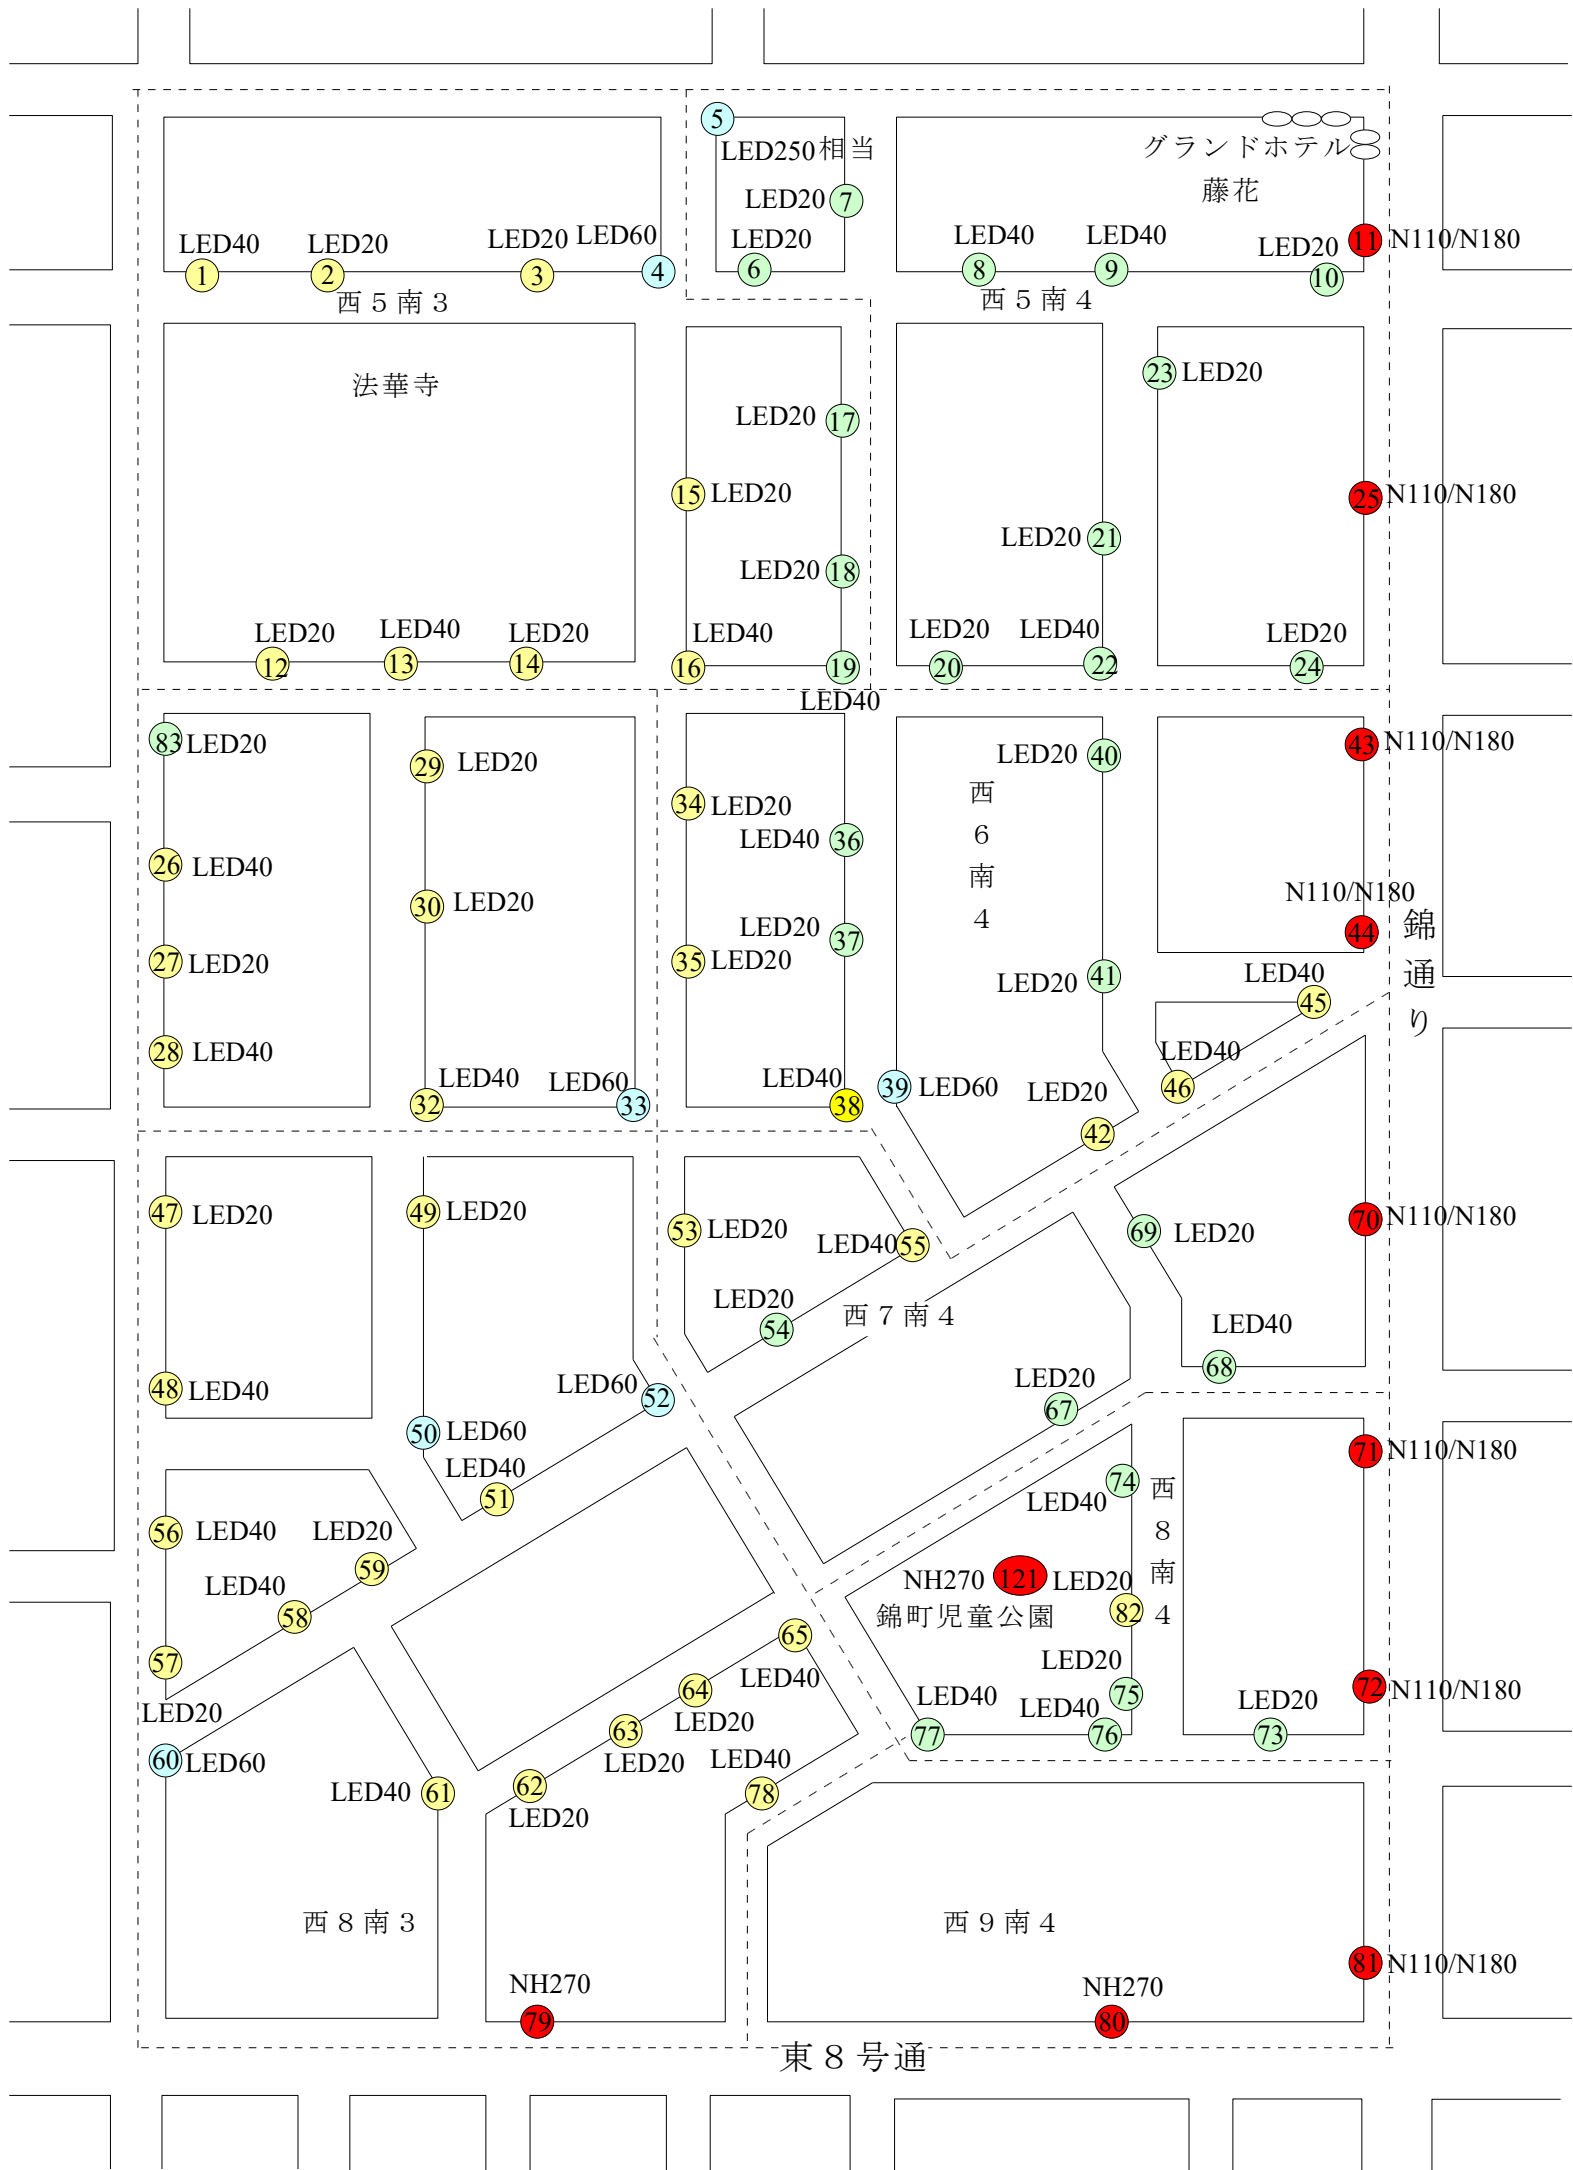

1区町内会街路灯位置図

● 対象街路灯

- 防犯灯 (リース)
- 防犯灯
- 街路灯
- 交通安全灯

注 (No.) = 市が管理する街路灯の略図番号

3 区町内会街路灯位置図

出光GS

中央通

● 対象街路灯

● 防犯灯 (リース)

● 防犯灯

● 街路灯

● 交通安全灯

注 (No.) = 市が管理する街路灯の略図番号

● 対象街路灯

○ 防犯灯 (リ-ス)

○ 街路灯

○ 防犯灯

○ 交通安全灯

注 (No.)=市が管理する街路灯の略図番号

● 対象街路灯

- 街路灯 (リース)
- 防犯灯
- 交通安全灯

注 (No.) = 市が管理する街路灯の略図番号

南5区町内会街路灯位置図

● 対象街路灯