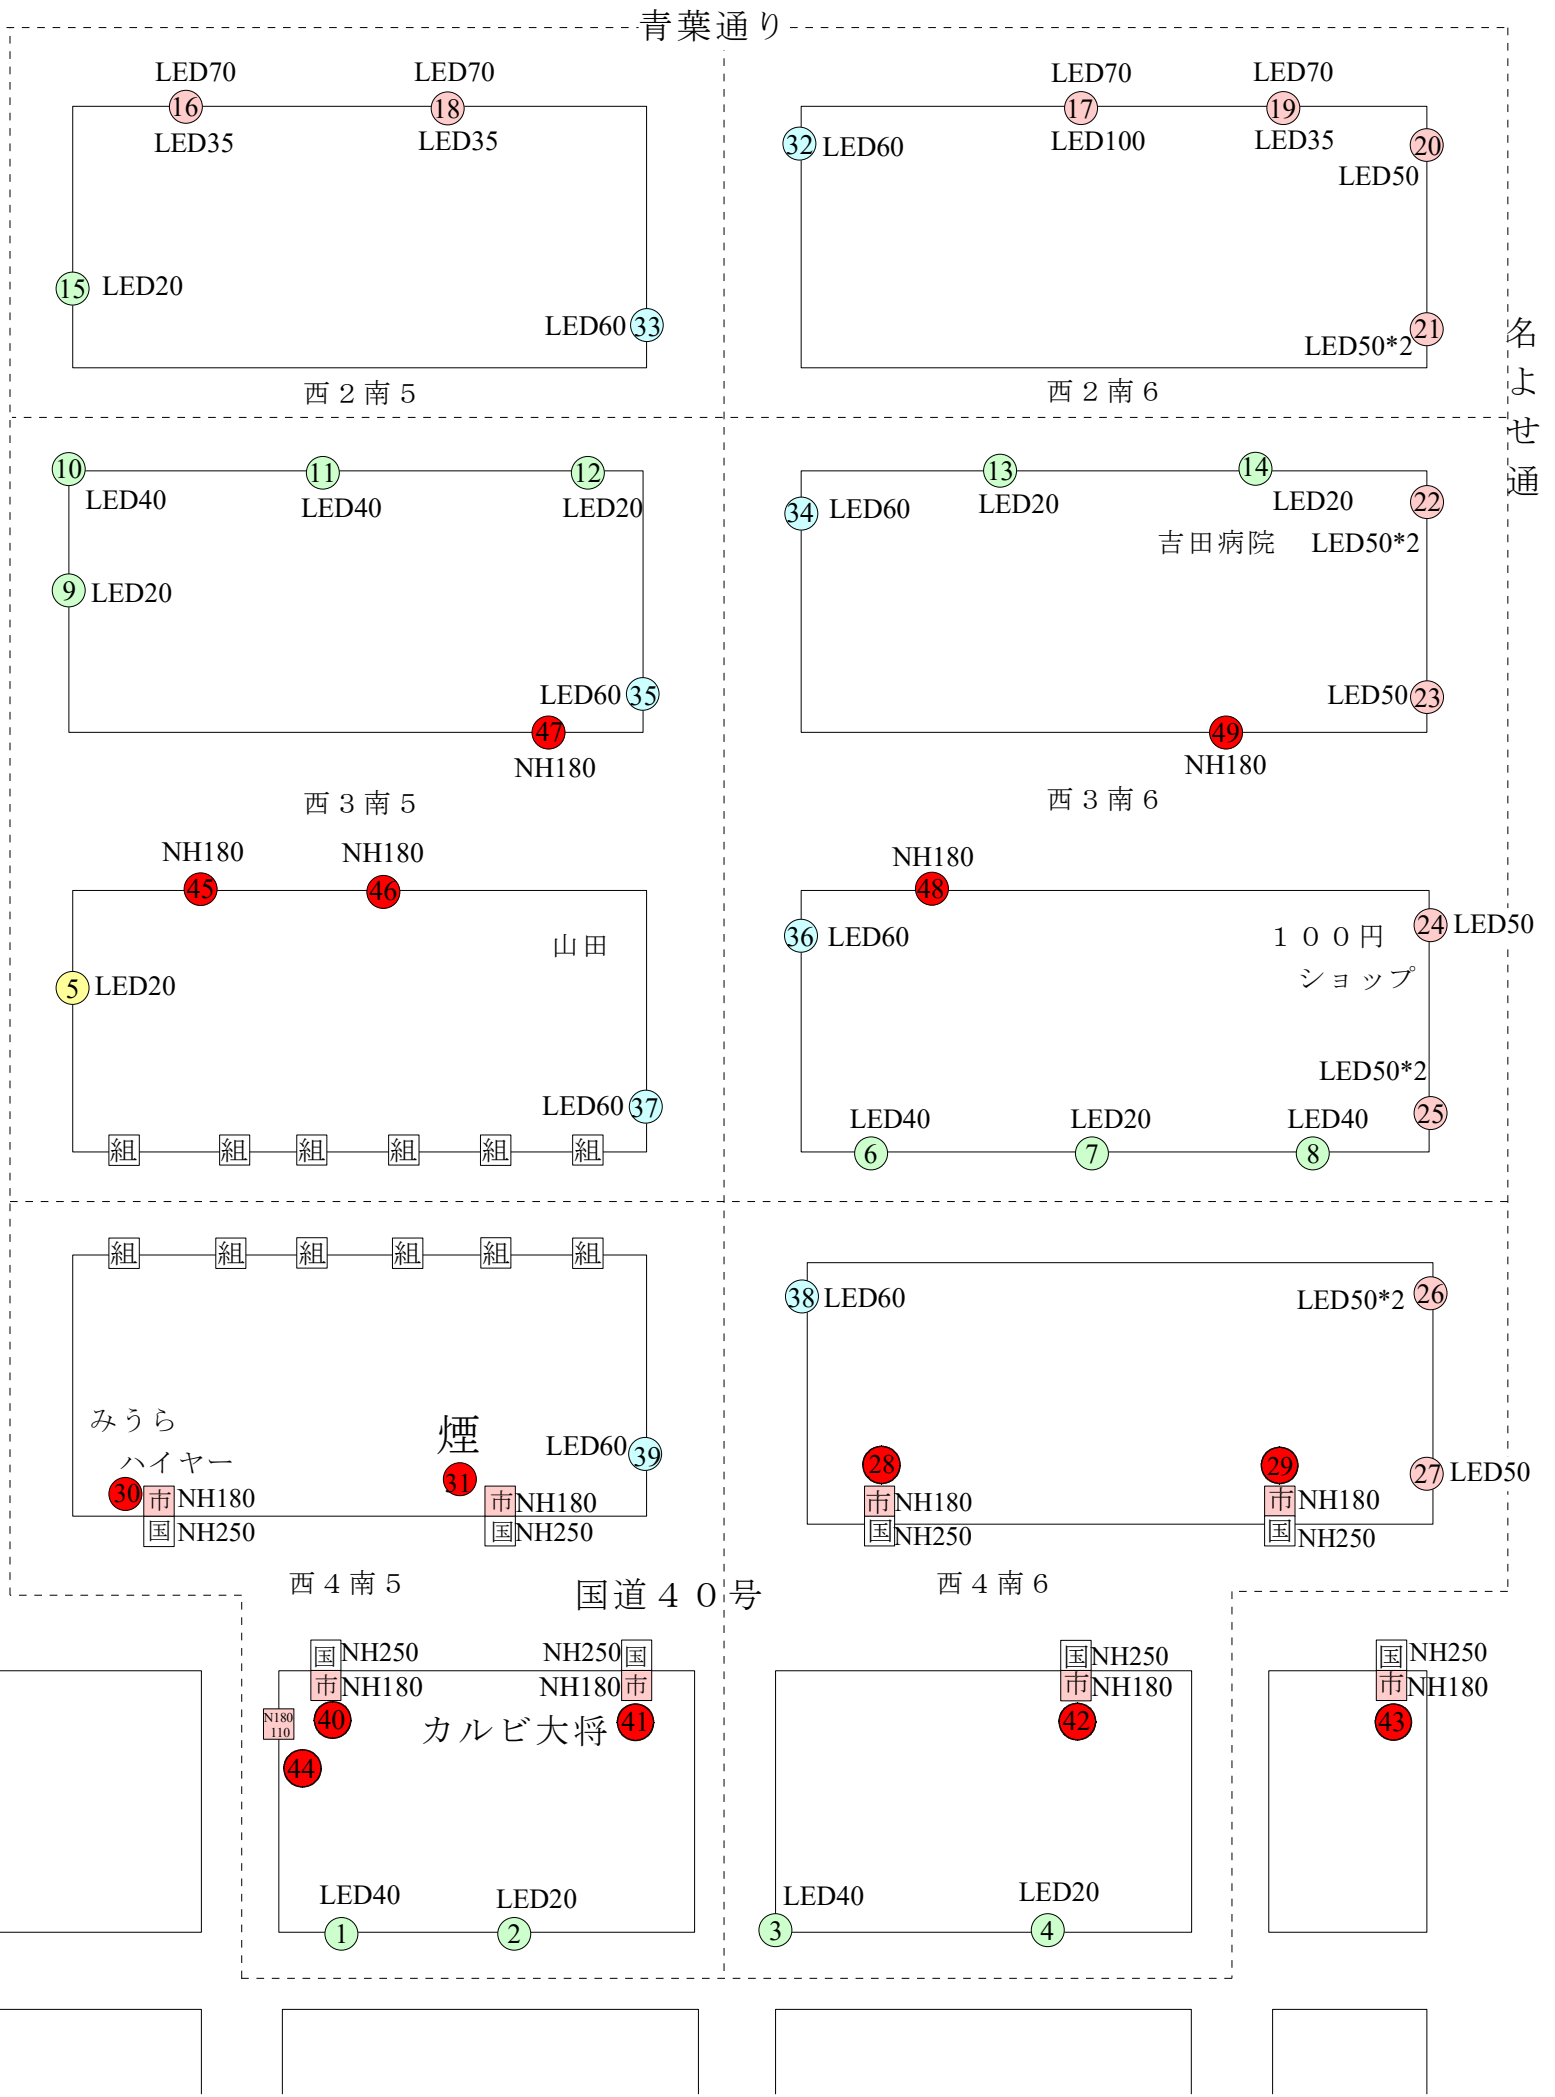

● 防犯灯 (リース)

● 防犯灯

● 街路灯

● 交通安全灯

注 (No.) = 市が管理する街路灯の略図番号

● 対象街路灯

○ 防犯灯 (リ-ス)

○ 街路灯

○ 防犯灯

○ 交通安全灯

注 (No.)=市が管理する街路灯の略図番号

● 対象街路灯

- 街路灯 (リース)
- 防犯灯
- 交通安全灯

注 (No.) = 市が管理する街路灯の略図番号

南5区町内会街路灯位置図

● 対象街路灯

- 防犯灯 (リース)
- 街路灯
- 防犯灯
- 交通安全灯

注 (No.) = 市が管理する街路灯の略図番号

● 対象街路灯

● 防犯灯 (リース) ● 防犯灯 ● 街路灯 ● 交通安全灯

注 (No) = 市が管理する街路灯の略図番号

7区町内会街路灯位置図

● 対象街路灯

● 防犯灯 (リ-ス) ● 防犯灯 ● 街路灯 ● 交通安全灯

注 (No.) = 市が管理する街路灯の略図番号

9区町内会街路灯位置図

名寄駅

● 対象街路灯

- 防犯灯 (リース)
- 防犯灯
- 街路灯
- 交通安全灯

注 (No.) = 市が管理する街路灯の略図番号

● 対象街路灯

- 街路灯 (リース)
- 街路灯
- 防犯灯
- 交通安全灯