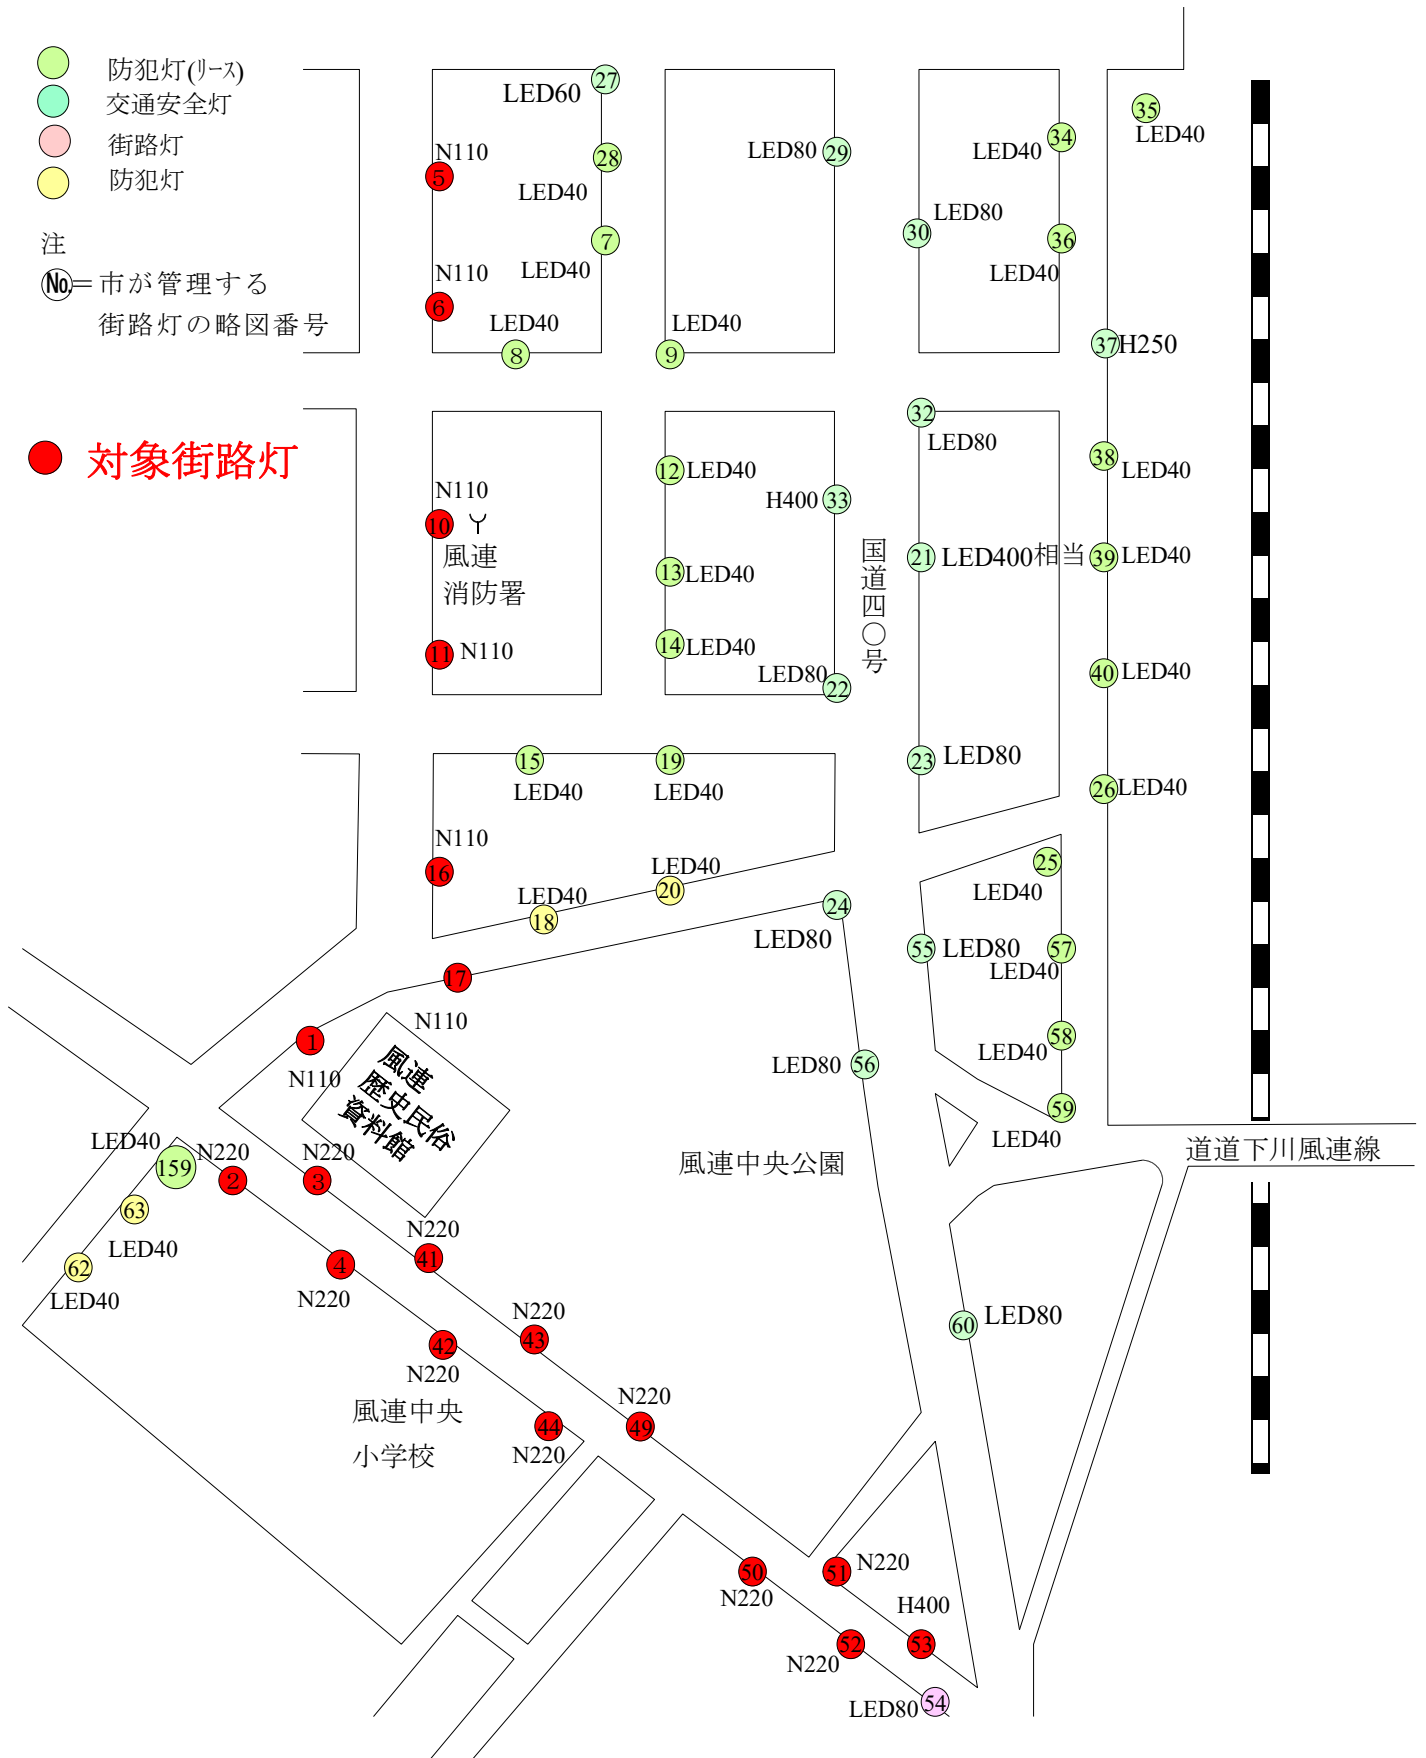

- 防犯灯(リース)
- 交通安全灯
- 街路灯
- 防犯灯

注

Ⓝ=市が管理する
街路灯の略図番号

● 対象街路灯