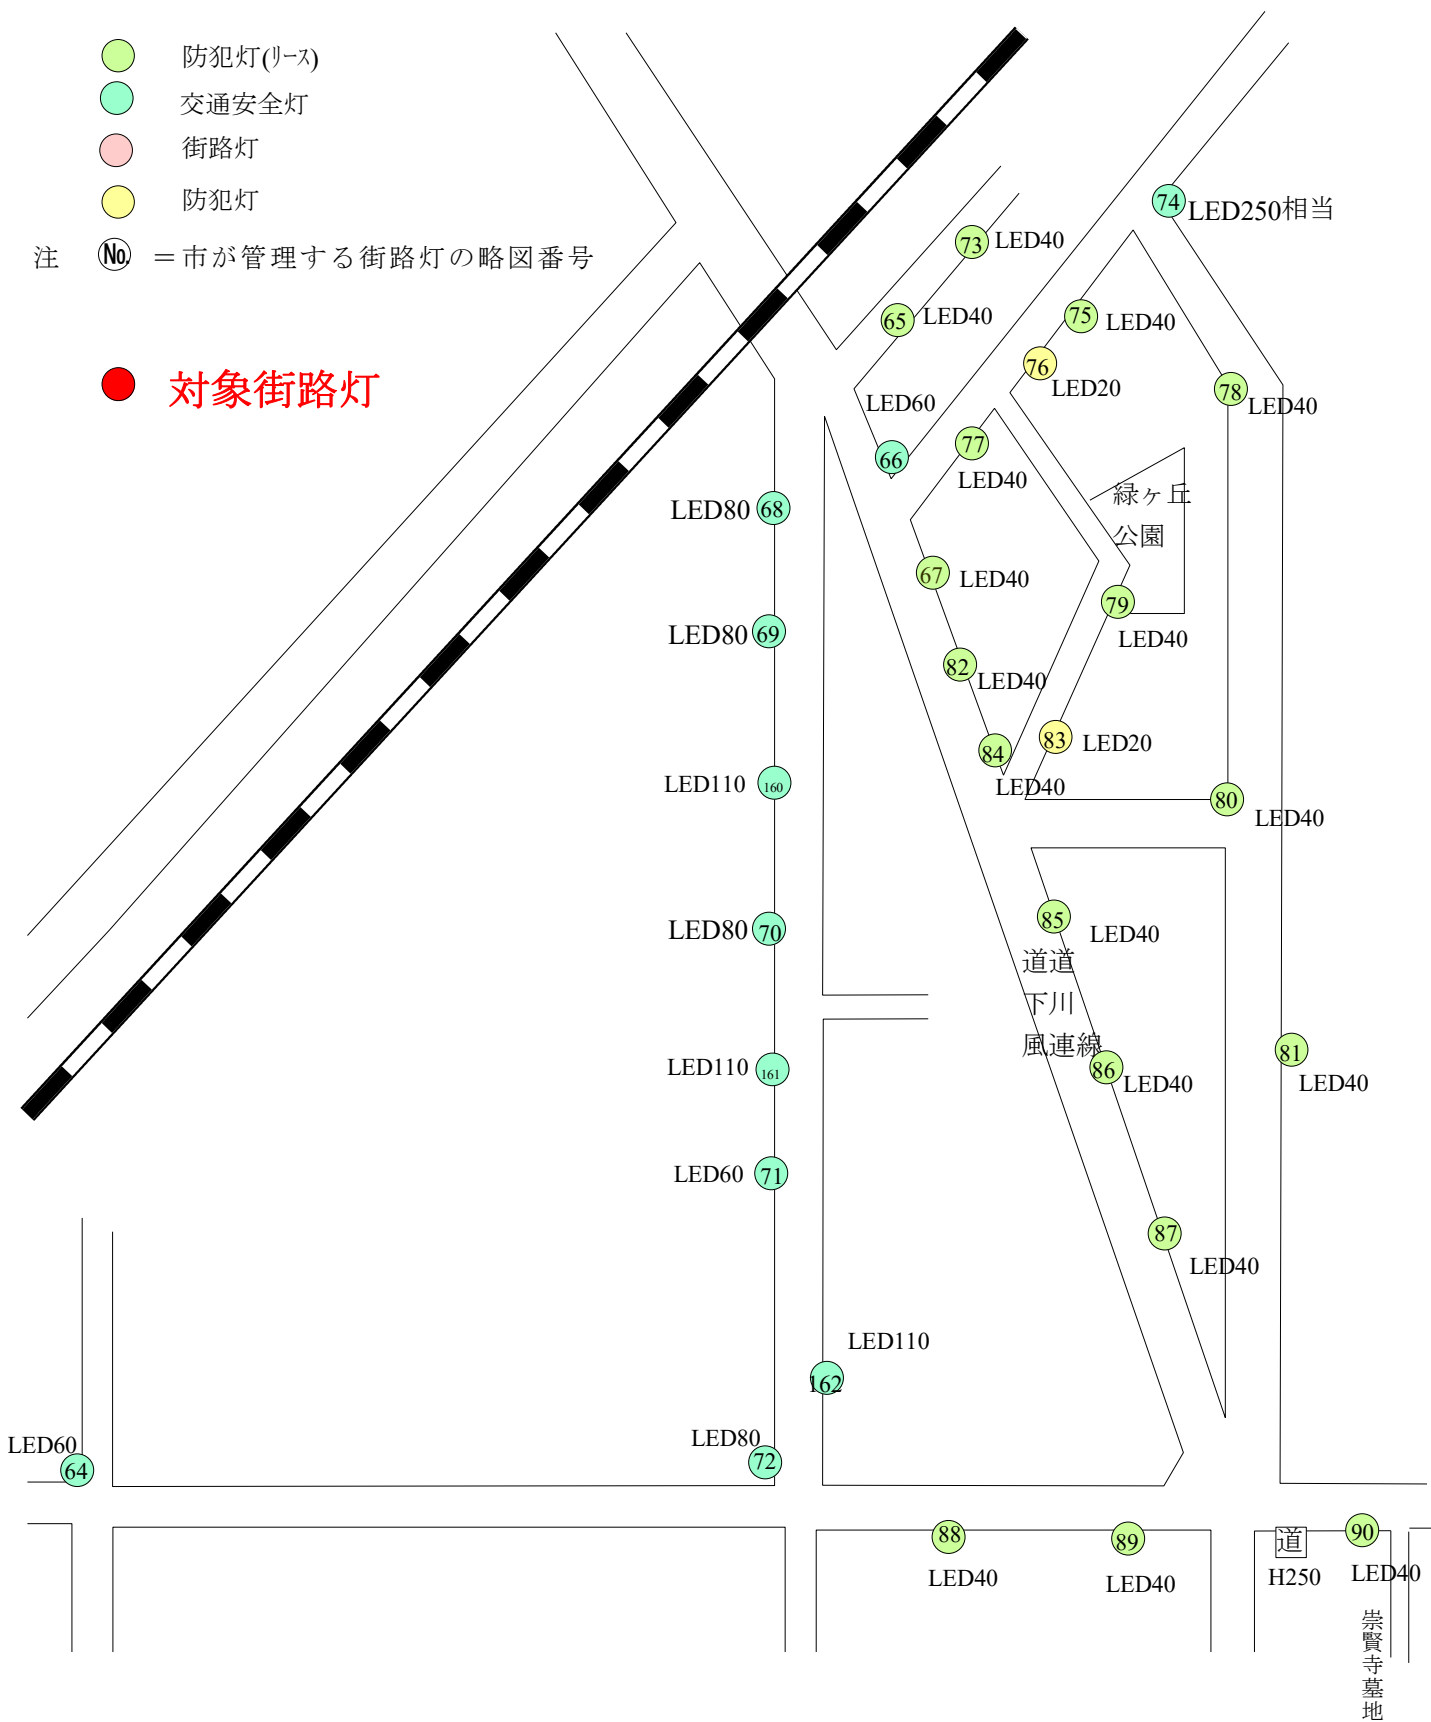

【別冊】

名寄市街路灯 LED 化対象街路灯

令和 6 年 4 月 23 日

北海道名寄市

- ・・・ ナトリウム灯
- ・・・ 水銀灯

町内会境界図 (名寄地区市街地)

- ・・・ ナトリウム灯
- ・・・ 水銀灯

町内会境界図（風連地区）

- 対象街路灯
 - 防犯灯 (リース)
 - 街路灯
 - 防犯灯
 - 交通安全灯
- 注 (No.) = 市が管理する街路灯の略図番号

徳田町内会街路灯位置図（その2）

名寄中学校

東8号線

テニスコート

豊栄川

豊栄区

● 対象街路灯

● 対象街路灯

- 防犯灯(リース)
- 交通安全灯
- 街路灯
- 防犯灯

注

Ⓝ=市が管理する
街路灯の略図番号

● 対象街路灯

● 対象街路灯

- 防犯灯(リース)
- 交通安全灯
- 街路灯
- 防犯灯

注 (No) = 市が管理する街路灯の略図番号

LED40
69

風連北栄 街路灯位置図

風連西区 街路灯位置図

- 防犯灯(リース)
- 交通安全灯
- 街路灯
- 防犯灯

注 (No) = 市が管理する
街路灯の略図番号

● 対象街路灯