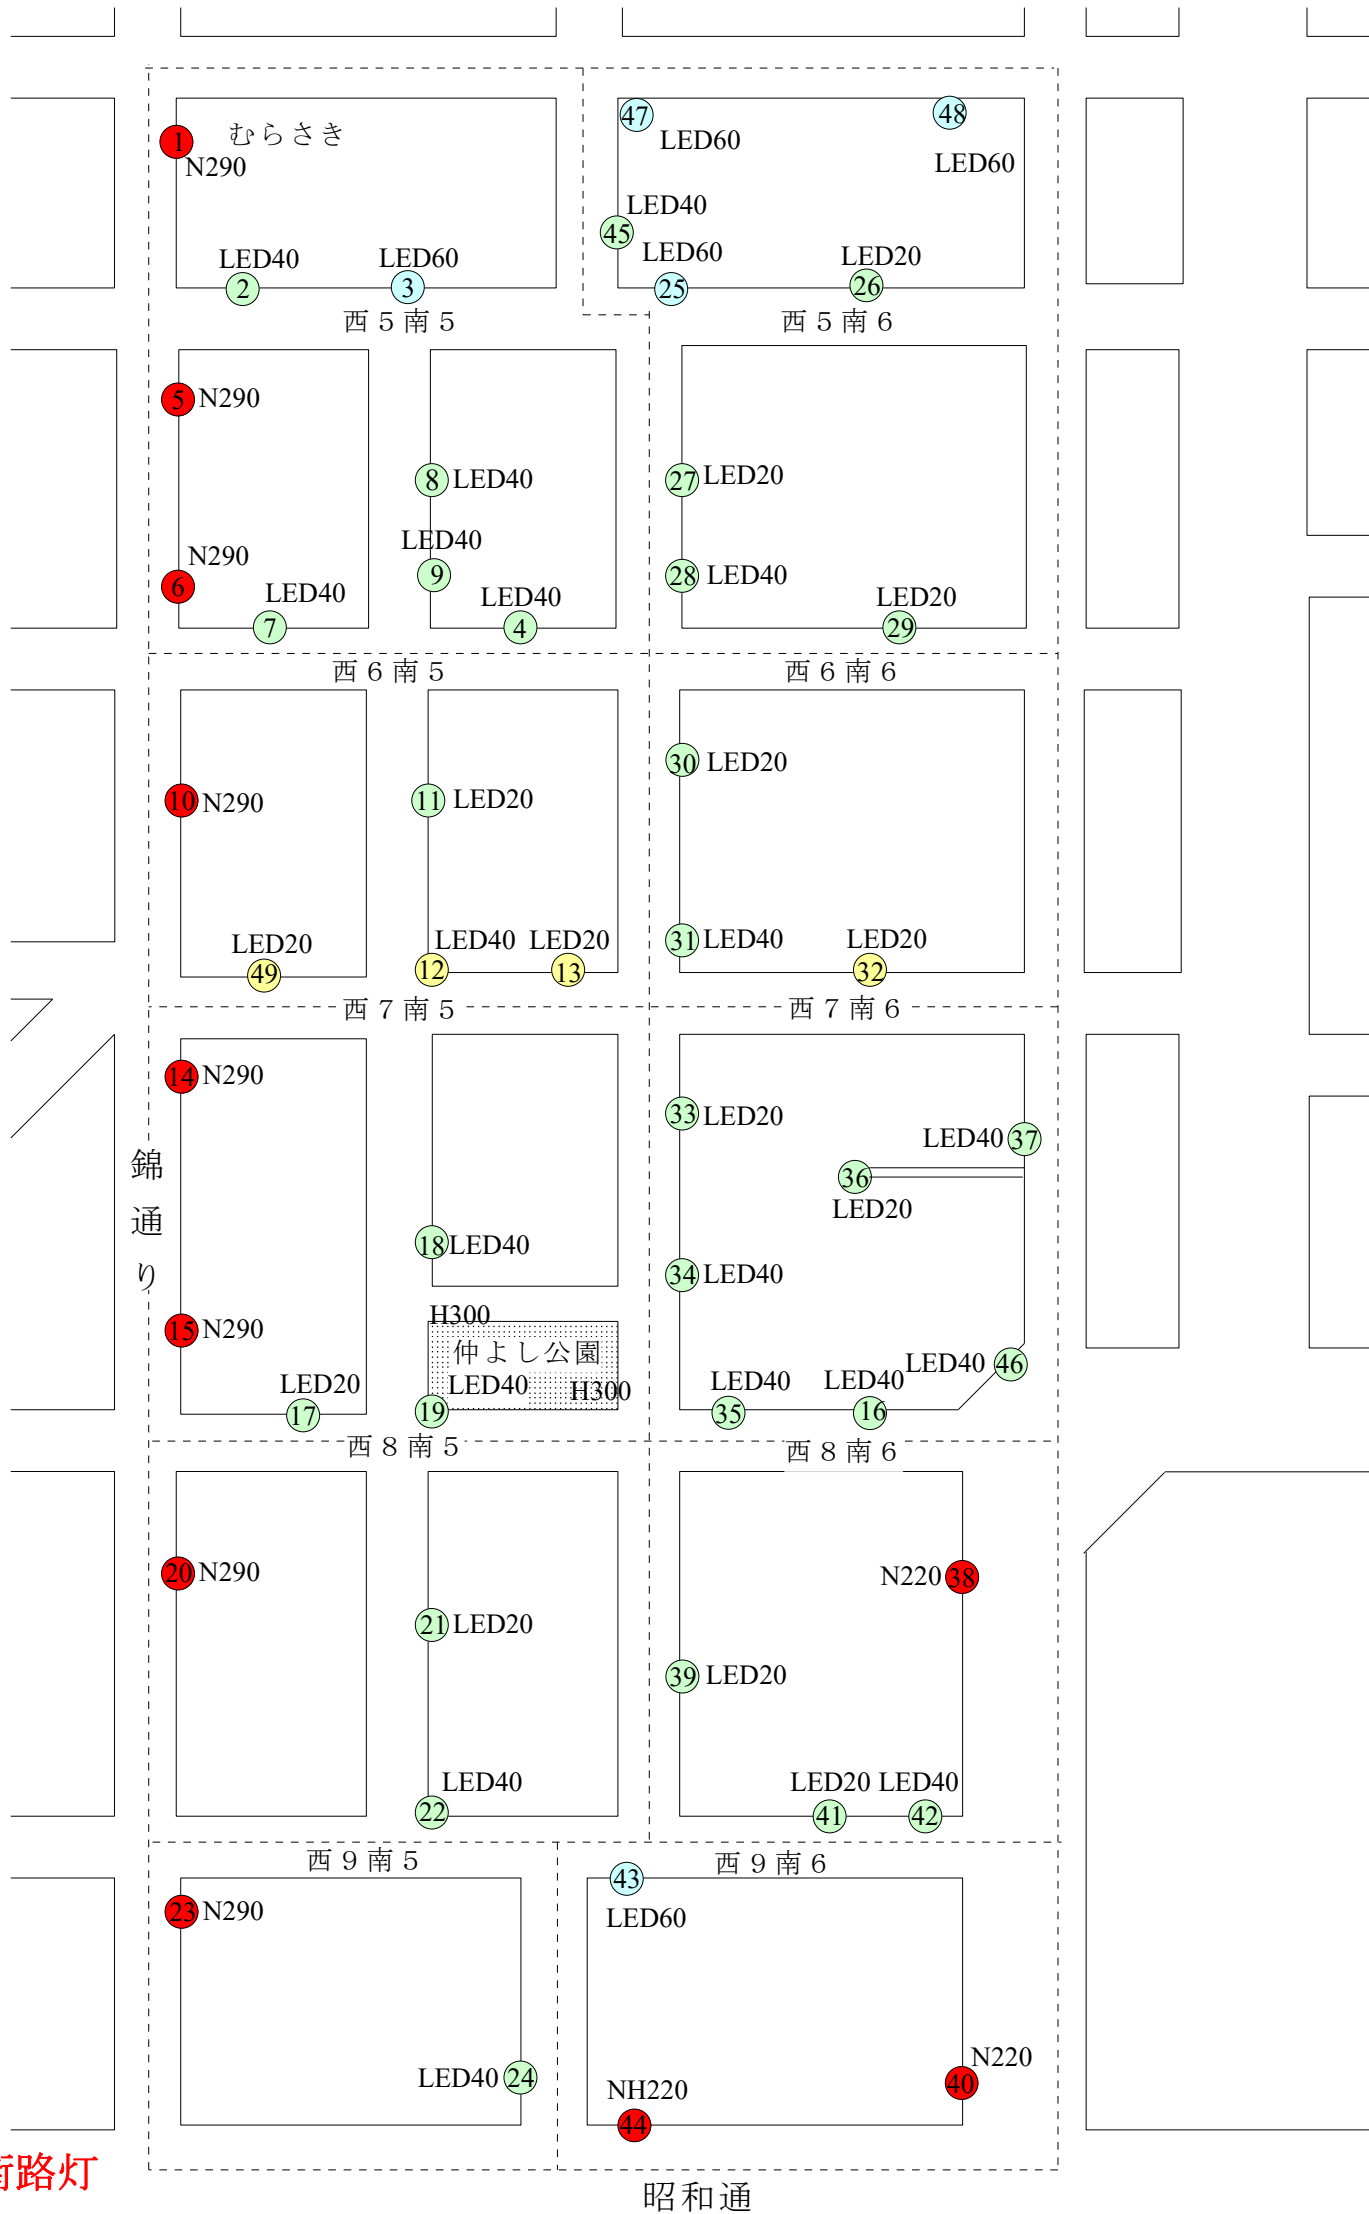

1区町内会街路灯位置図

● 対象街路灯

- 防犯灯 (リース)
- 防犯灯
- 街路灯
- 交通安全灯

注 (No.) = 市が管理する街路灯の略図番号

3 区町内会街路灯位置図

出光GS

中央通

● 対象街路灯

○ 防犯灯

○ 交通安全灯

注 (No.)=市が管理する街路灯の略図番号

● 対象街路灯

- 街路灯 (リース)
- 防犯灯
- 交通安全灯

注 (No.) = 市が管理する街路灯の略図番号

南5区町内会街路灯位置図

● 対象街路灯

- 防犯灯 (リース)
- 街路灯
- 防犯灯
- 交通安全灯

注 (No.) = 市が管理する街路灯の略図番号

● 対象街路灯

● 防犯灯 (リース) ● 防犯灯 ● 街路灯 ● 交通安全灯

注 (No) = 市が管理する街路灯の略図番号

7区町内会街路灯位置図

● 対象街路灯

● 防犯灯 (リ-ス) ● 防犯灯 ● 街路灯 ● 交通安全灯