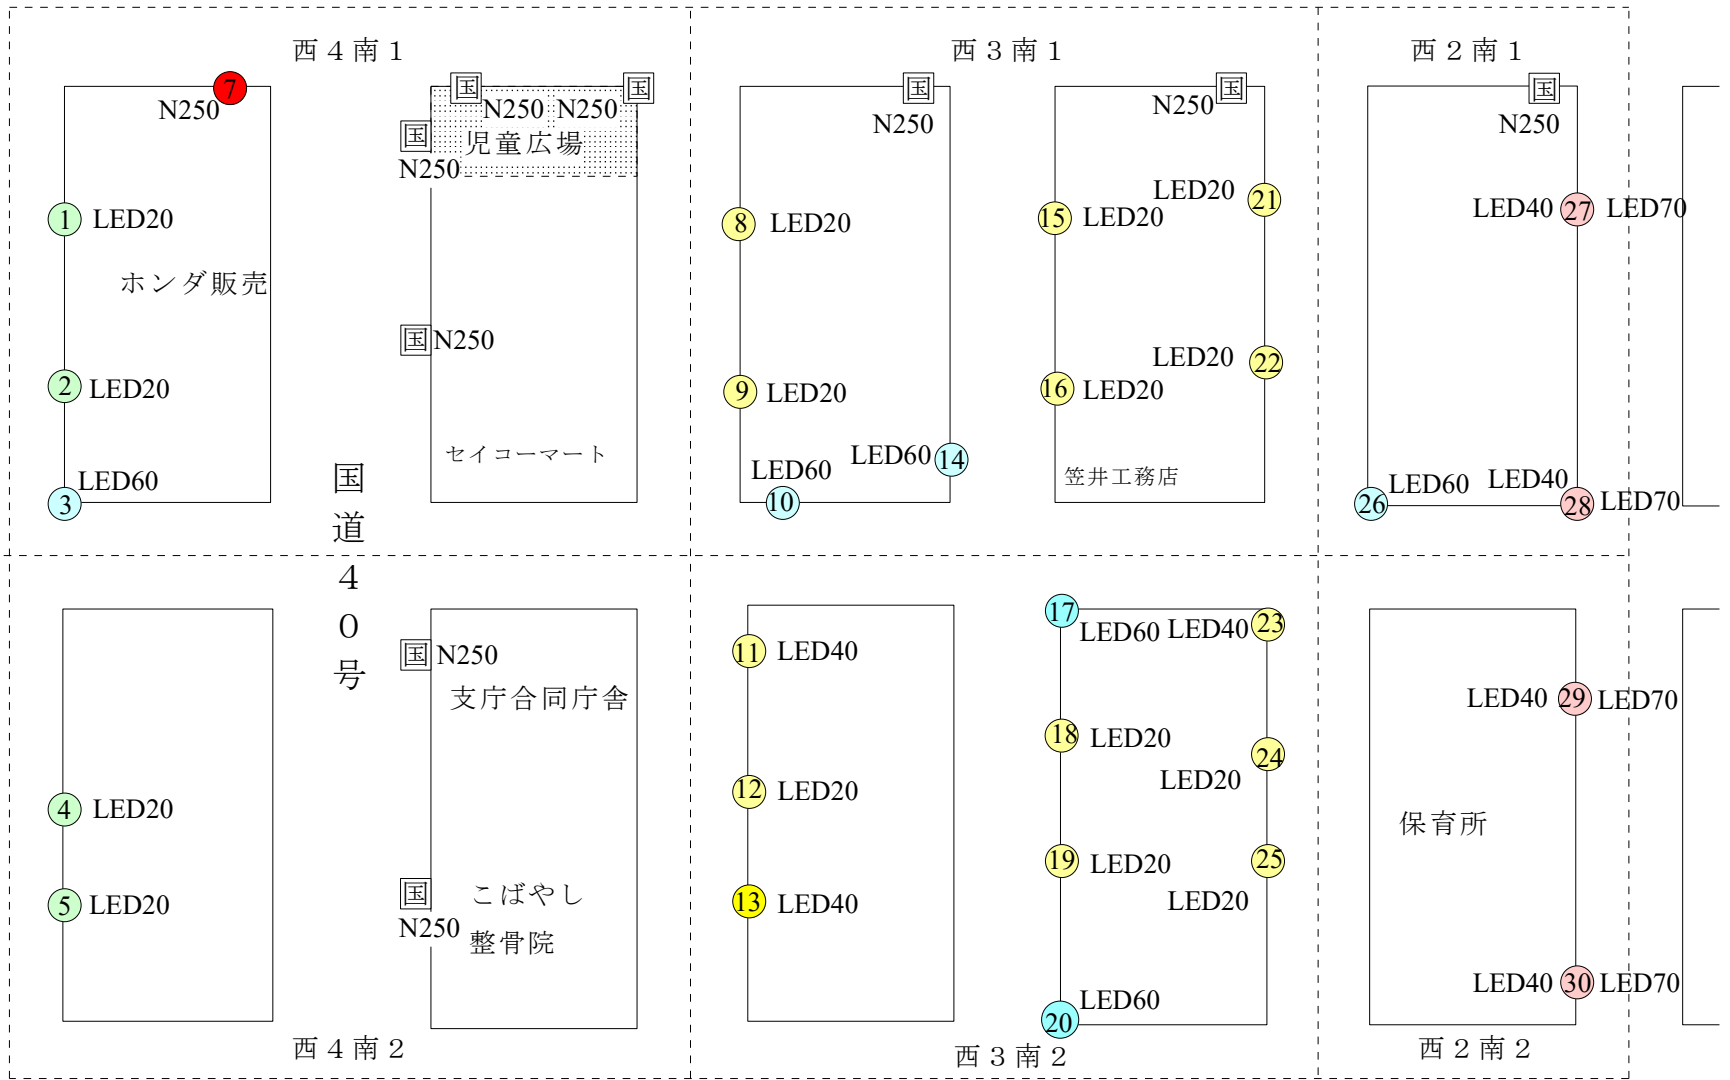

1区町内会街路灯位置図

● 対象街路灯

- 防犯灯 (リース)
- 防犯灯
- 街路灯
- 交通安全灯

注 (No.) = 市が管理する街路灯の略図番号

3 区町内会街路灯位置図

出光GS

中央通

● 対象街路灯

● 防犯灯 (リース)

● 防犯灯

● 街路灯

● 交通安全灯

注 (No.) = 市が管理する街路灯の略図番号

● 対象街路灯

○ 防犯灯 (リ-ス)

○ 街路灯

○ 防犯灯

○ 交通安全灯

注 (No.)=市が管理する街路灯の略図番号

● 対象街路灯

- 街路灯 (リース)
- 防犯灯
- 交通安全灯

注 (No.) = 市が管理する街路灯の略図番号

南5区町内会街路灯位置図

● 対象街路灯