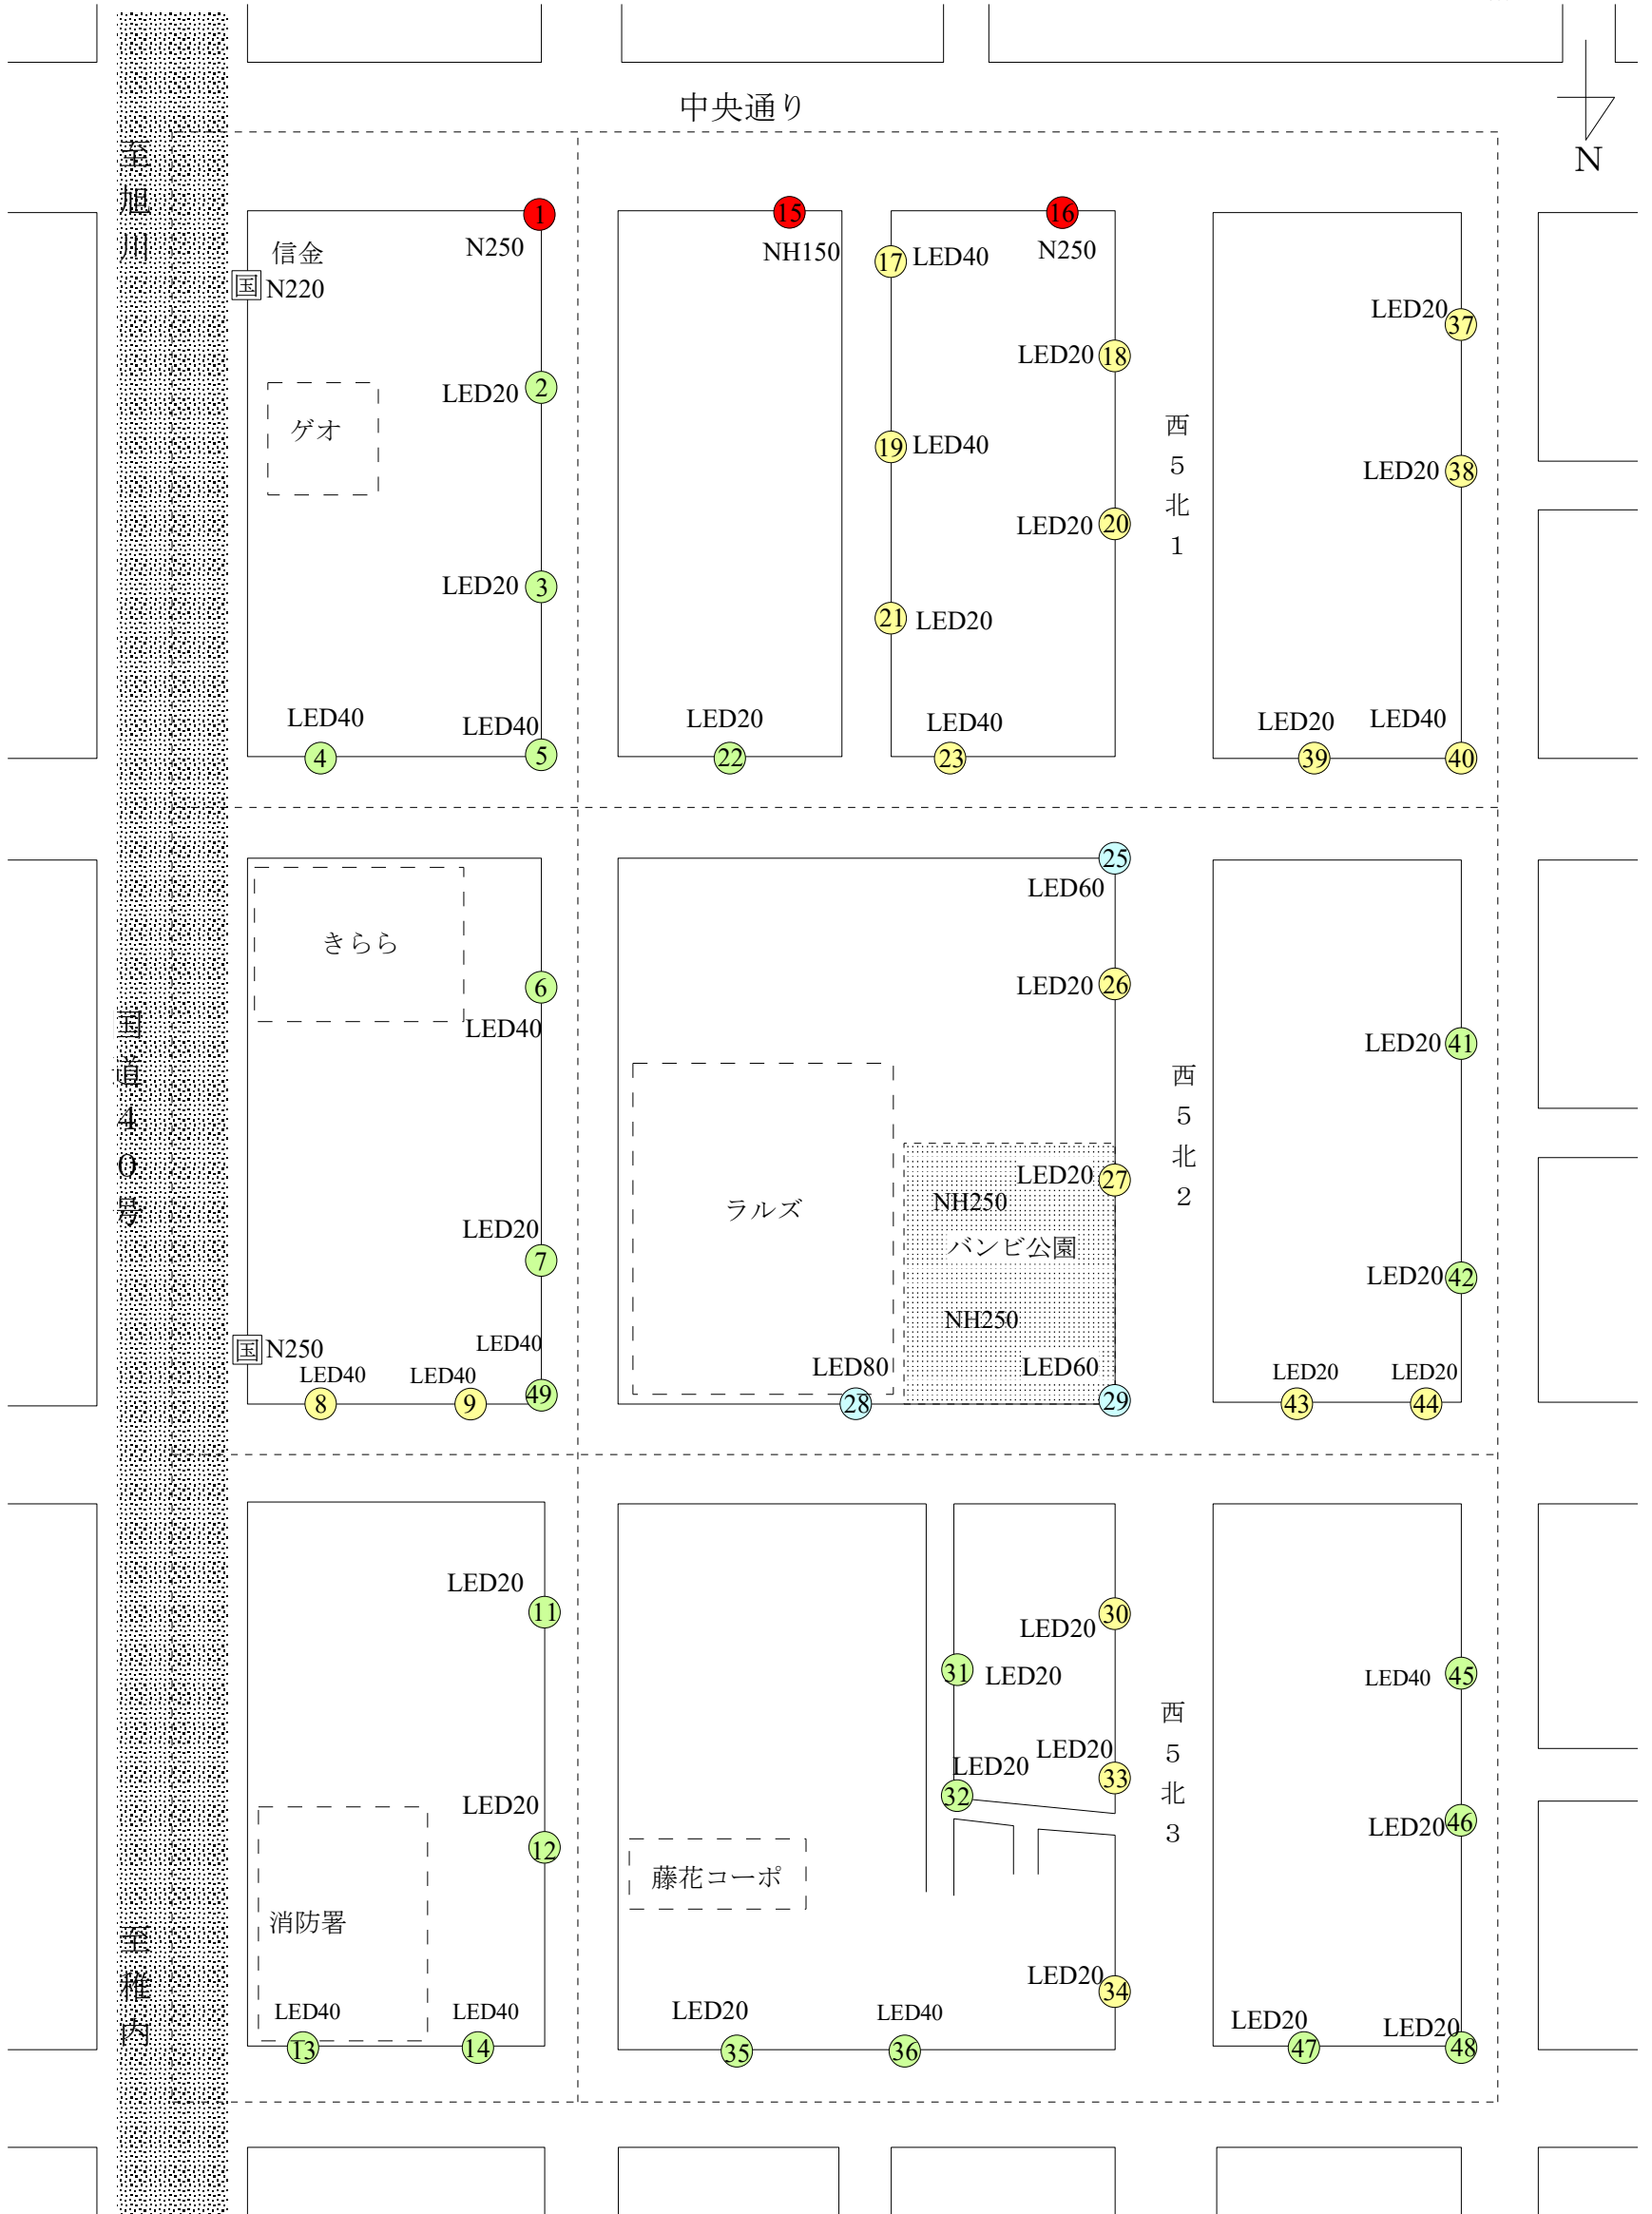

注 (No) = 市が管理する街路灯の略図番号