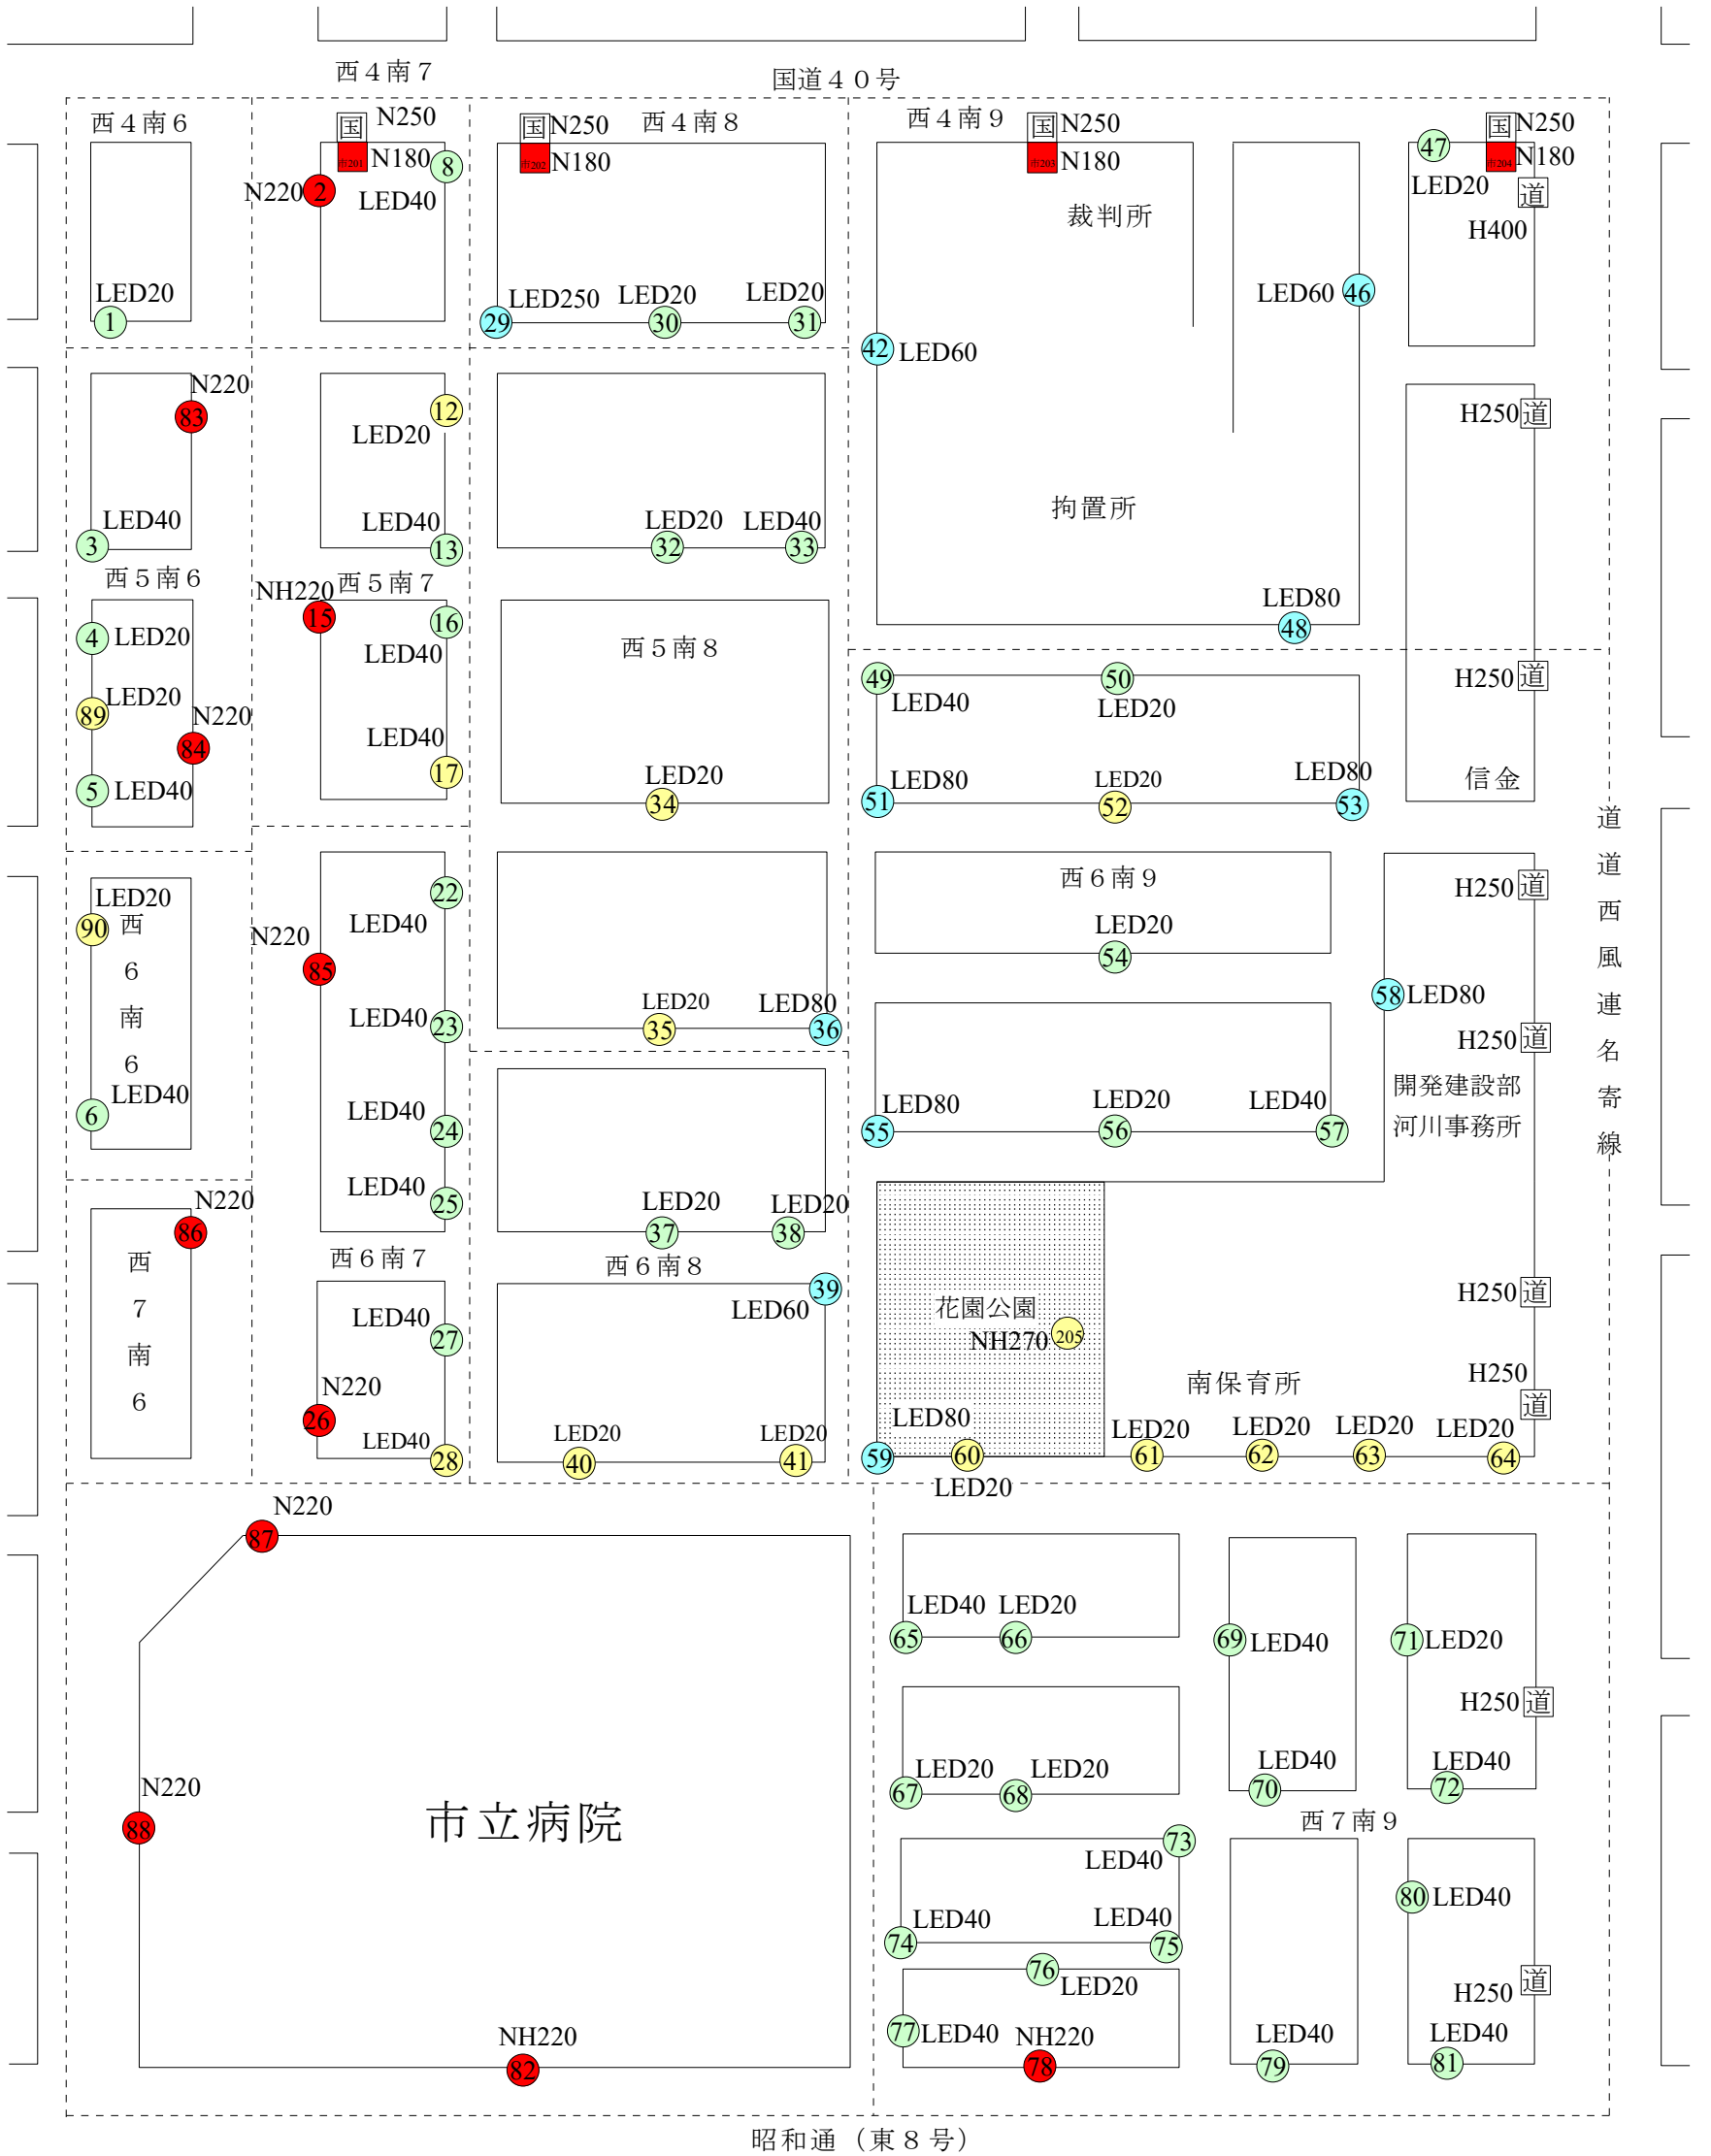

【別冊】

名寄市街路灯 LED 化対象街路灯

令和 6 年 4 月 23 日

北海道名寄市

- ・・・ ナトリウム灯
- ・・・ 水銀灯

町内会境界図 (名寄地区市街地)

- ・・・ ナトリウム灯
- ・・・ 水銀灯

町内会境界図（風連地区）

1区町内会街路灯位置図

● 対象街路灯

- 防犯灯 (リース)
- 防犯灯
- 街路灯
- 交通安全灯

注 (No.) = 市が管理する街路灯の略図番号

3 区町内会街路灯位置図

出光GS

中央通

● 対象街路灯